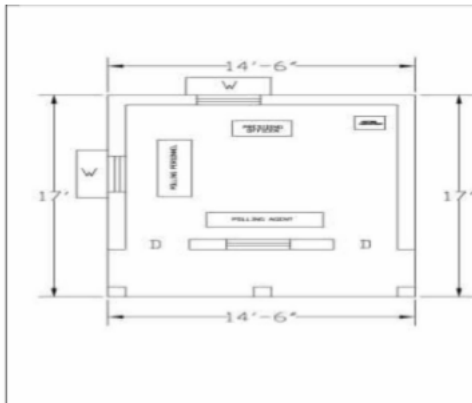

নির্বাচক নিবন্ধন আধিকারিকের স্বাক্ষর

Nazri Naksha

Google Map View

Polling Station Building Front View

Polling Station Front View

Cad View

Key MAP View

1 নাম : মাহাজো বেওয়া স্বামীর নাম: পালু সেখ বাড়ির নং : n0234 বয়স : 81 লিঙ্গ : মহিলা	IIJ0419788 ফটো উপলব্ধ	2 নাম : হামিদুর সেখ পিতার নাম: রাজ্জাক হোসেন বাড়ির নং : n0236 বয়স : 34 লিঙ্গ : পুরুষ	IIJ0584474 ফটো উপলব্ধ	3 নাম : বাদিরুদ্দিন সেখ পিতার নাম: শেহরাশি সেখ বাড়ির নং : নং বয়স : 67 লিঙ্গ : পুরুষ	FXV3186939 ফটো উপলব্ধ
4 নাম : মীনা বিবি স্বামীর নাম: নুরসেদ আলি বাড়ির নং : n0169 বয়স : 58 লিঙ্গ : মহিলা	FXV0628438 ফটো উপলব্ধ	5 নাম : ইসমাইল হোসেন পিতার নাম: নুরসেদ আলি বাড়ির নং : n0169 বয়স : 39 লিঙ্গ : পুরুষ	FXV3308574 ফটো উপলব্ধ	6 নাম : রামজান আলি পিতার নাম: খাবিরুদ্দিন সেখ বাড়ির নং : n0169 বয়স : 59 লিঙ্গ : পুরুষ	WB/07/047/504463 ফটো উপলব্ধ
7 নাম : পিন্টু সেখ পিতার নাম: রিয়াজুদ্দিন সেখ বাড়ির নং : n0155 বয়স : 43 লিঙ্গ : পুরুষ	IIJ0058107 ফটো উপলব্ধ	8 নাম : সাজনুর বিবি স্বামীর নাম: সাজাহান সেখ বাড়ির নং : n0155 বয়স : 53 লিঙ্গ : মহিলা	FXV0629881 ফটো উপলব্ধ	9 নাম : সেখ সাক্বির পিতার নাম: নেসমহম্মদ সেখ বাড়ির নং : n0166 বয়স : 54 লিঙ্গ : পুরুষ	FXV0629675 ফটো উপলব্ধ
10 নাম : রেজিনা খাতুন স্বামীর নাম: মোঃ নাসিরুদ্দিন বাড়ির নং : n0183 বয়স : 33 লিঙ্গ : মহিলা	IIJ0675645 ফটো উপলব্ধ	11 নাম : কুমেল্লা বিবি স্বামীর নাম: আলাউদ্দিন সেখ বাড়ির নং : n0187 বয়স : 49 লিঙ্গ : মহিলা	WB/07/047/504675 ফটো উপলব্ধ	12 নাম : সালেহা খাতুন পিতার নাম: ভিফন সেখ বাড়ির নং : n0224 বয়স : 66 লিঙ্গ : মহিলা	FXV0629766 ফটো উপলব্ধ
13 নাম : সাহাজুল আলি পিতার নাম: মোঃ নাসিরুদ্দিন বাড়ির নং : n0204 বয়স : 41 লিঙ্গ : পুরুষ	FXV3250149 ফটো উপলব্ধ	14 নাম : ছবি খাতুন স্বামীর নাম: সাহাজুল আলি বাড়ির নং : n0204 বয়স : 39 লিঙ্গ : মহিলা	FXV3250131 ফটো উপলব্ধ	15 নাম : দেশ মাহাম্মদ পিতার নাম: নিজামুদ্দিন সেখ বাড়ির নং : n0314 বয়স : 71 লিঙ্গ : পুরুষ	FXV0629535 ফটো উপলব্ধ
16 নাম : মরিয়ম বিবি স্বামীর নাম: জেরাত আলী বাড়ির নং : n0314 বয়স : 61 লিঙ্গ : মহিলা	FXV0629360 ফটো উপলব্ধ	17 নাম : হাঞ্জেল্লা বিবি স্বামীর নাম: মোঃ মাহাম্মদ বাড়ির নং : n0314 বয়স : 64 লিঙ্গ : মহিলা	FXV0629543 ফটো উপলব্ধ	18 নাম : নারগিশ বিবি স্বামীর নাম: জামিউল হক বাড়ির নং : n0314 বয়স : 49 লিঙ্গ : মহিলা	FXV3308475 ফটো উপলব্ধ
19 নাম : জিয়াউল রহমান পিতার নাম: ফারসাদ আলি বাড়ির নং : n0162 বয়স : 40 লিঙ্গ : পুরুষ	FXV2927697 ফটো উপলব্ধ	20 নাম : জাহির আদি পিতার নাম: হোসেন আলি বাড়ির নং : n0165 বয়স : 29 লিঙ্গ : পুরুষ	IIJ0843391 ফটো উপলব্ধ	21 নাম : বাদিরুদ্দিন রেজা পিতার নাম: গোলাম সেখ বাড়ির নং : n0203 বয়স : 34 লিঙ্গ : পুরুষ	IIJ0325704 ফটো উপলব্ধ
22 নাম : রেহেনা খাতুন স্বামীর নাম: গোলাম সেখ বাড়ির নং : n0203 বয়স : 50 লিঙ্গ : মহিলা	IIJ0767533 ফটো উপলব্ধ	23 নাম : মোঃ দারশ আলম পিতার নাম: নেজামুদ্দিন সেখ বাড়ির নং : n0210 বয়স : 62 লিঙ্গ : পুরুষ	FXV0629634 ফটো উপলব্ধ	24 নাম : রকেয়া সুলতানা পিতার নাম: মোঃ দারশ আলম বাড়ির নং : n0210 বয়স : 31 লিঙ্গ : মহিলা	IIJ0675660 ফটো উপলব্ধ
25 নাম : জাহানুর বিবি স্বামীর নাম: নজরুল সেখ বাড়ির নং : n0212 বয়স : 60 লিঙ্গ : মহিলা	FXV3250107 ফটো উপলব্ধ	26 নাম : আজাবুল সেখ পিতার নাম: নজরুল সেখ বাড়ির নং : n0212 বয়স : 49 লিঙ্গ : মহিলা	IIJ0058040 ফটো উপলব্ধ	27 নাম : খলিল আলী পিতার নাম: তামু সেখ বাড়ির নং : n0212 বয়স : 56 লিঙ্গ : পুরুষ	FXV0629105 ফটো উপলব্ধ
28 নাম : রেজাবুল সেখ পিতার নাম: নজরুল ইসলাম বাড়ির নং : n0212 বয়স : 45 লিঙ্গ : পুরুষ	FXV3250115 ফটো উপলব্ধ	29 নাম : রঙ্গিলা খাতুন (বি) স্বামীর নাম: রেজাবুল বাড়ির নং : n0212 বয়স : 37 লিঙ্গ : মহিলা	FXV3308640 ফটো উপলব্ধ	30 নাম : আনারুল আলি পিতার নাম: খলিল আলি বাড়ির নং : n0212 বয়স : 31 লিঙ্গ : পুরুষ	IIJ0767574 ফটো উপলব্ধ