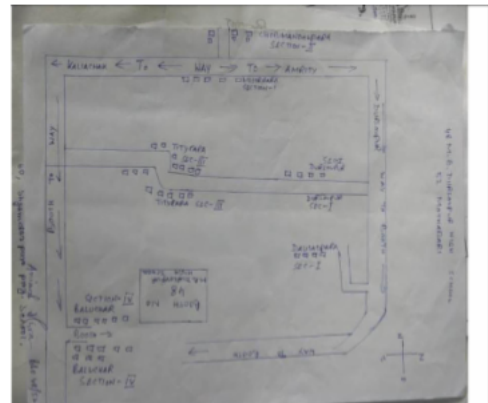

নির্বাচক নিবন্ধন আধিকারিকের স্বাক্ষর

Nazri Naksha

Google Map View

Polling Station Building Front View

Polling Station Front View

Cad View

Key MAP View

1 নাম : মাহাজো বেওয়া স্বামীর নাম: পালু সেখ বাড়ির নং : n0234 বয়স : 81 লিঙ্গ : মহিলা	IIJ0419788 ফটো উপলব্ধ	2 নাম : হামিদুর সেখ পিতার নাম: রাজ্জাক হোসেন বাড়ির নং : n0236 বয়স : 34 লিঙ্গ : পুরুষ	IIJ0584474 ফটো উপলব্ধ	3 নাম : বাদিরুদ্দিন সেখ পিতার নাম: শেহরাশি সেখ বাড়ির নং : নং বয়স : 67 লিঙ্গ : পুরুষ	FXV3186939 ফটো উপলব্ধ
4 নাম : মীনা বিবি স্বামীর নাম: নুরসেদ আলি বাড়ির নং : n0169 বয়স : 58 লিঙ্গ : মহিলা	FXV0628438 ফটো উপলব্ধ	5 নাম : ইসমাইল হোসেন পিতার নাম: নুরসেদ আলি বাড়ির নং : n0169 বয়স : 39 লিঙ্গ : পুরুষ	FXV3308574 ফটো উপলব্ধ	6 নাম : রামজান আলি পিতার নাম: খাবিরুদ্দিন সেখ বাড়ির নং : n0169 বয়স : 59 লিঙ্গ : পুরুষ	WB/07/047/504463 ফটো উপলব্ধ
7 নাম : পিন্টু সেখ পিতার নাম: রিয়াজুদ্দিন সেখ বাড়ির নং : n0155 বয়স : 43 লিঙ্গ : পুরুষ	IIJ0058107 ফটো উপলব্ধ	8 নাম : সাজনুর বিবি স্বামীর নাম: সাজাহান সেখ বাড়ির নং : n0155 বয়স : 53 লিঙ্গ : মহিলা	FXV0629881 ফটো উপলব্ধ	9 নাম : সেখ সাক্বির পিতার নাম: নেসমহম্মদ সেখ বাড়ির নং : n0166 বয়স : 54 লিঙ্গ : পুরুষ	FXV0629675 ফটো উপলব্ধ
10 নাম : রেজিনা খাতুন স্বামীর নাম: মোঃ নাসিরুদ্দিন বাড়ির নং : n0183 বয়স : 33 লিঙ্গ : মহিলা	IIJ0675645 ফটো উপলব্ধ	11 নাম : কুমেল্লা বিবি স্বামীর নাম: আলাউদ্দিন সেখ বাড়ির নং : n0187 বয়স : 49 লিঙ্গ : মহিলা	WB/07/047/504675 ফটো উপলব্ধ	12 নাম : সালেহা খাতুন পিতার নাম: ভিফন সেখ বাড়ির নং : n0224 বয়স : 66 লিঙ্গ : মহিলা	FXV0629766 ফটো উপলব্ধ
13 নাম : সাহাজুল আলি পিতার নাম: মোঃ নাসিরুদ্দিন বাড়ির নং : n0204 বয়স : 41 লিঙ্গ : পুরুষ	FXV3250149 ফটো উপলব্ধ	14 নাম : ছবি খাতুন স্বামীর নাম: সাহাজুল আলি বাড়ির নং : n0204 বয়স : 39 লিঙ্গ : মহিলা	FXV3250131 ফটো উপলব্ধ	15 নাম : দেশ মাহাম্মদ পিতার নাম: নিজামুদ্দিন সেখ বাড়ির নং : n0314 বয়স : 71 লিঙ্গ : পুরুষ	FXV0629535 ফটো উপলব্ধ
16 নাম : মরিয়ম বিবি স্বামীর নাম: জেরাত আলী বাড়ির নং : n0314 বয়স : 61 লিঙ্গ : মহিলা	FXV0629360 ফটো উপলব্ধ	17 নাম : হাঞ্জেল্লা বিবি স্বামীর নাম: মোঃ মাহাম্মদ বাড়ির নং : n0314 বয়স : 64 লিঙ্গ : মহিলা	FXV0629543 ফটো উপলব্ধ	18 নাম : নারগিশ বিবি স্বামীর নাম: জামিউল হক বাড়ির নং : n0314 বয়স : 49 লিঙ্গ : মহিলা	FXV3308475 ফটো উপলব্ধ
19 নাম : জিয়াউল রহমান পিতার নাম: ফারসাদ আলি বাড়ির নং : n0162 বয়স : 40 লিঙ্গ : পুরুষ	FXV2927697 ফটো উপলব্ধ	20 নাম : জাহির আদি পিতার নাম: হোসেন আলি বাড়ির নং : n0165 বয়স : 29 লিঙ্গ : পুরুষ	IIJ0843391 ফটো উপলব্ধ	21 নাম : বাদিরুদ্দিন রেজা পিতার নাম: গোলাম সেখ বাড়ির নং : n0203 বয়স : 34 লিঙ্গ : পুরুষ	IIJ0325704 ফটো উপলব্ধ
22 নাম : রেহেনা খাতুন স্বামীর নাম: গোলাম সেখ বাড়ির নং : n0203 বয়স : 50 লিঙ্গ : মহিলা	IIJ0767533 ফটো উপলব্ধ	23 নাম : মোঃ দারশ আলম পিতার নাম: নেজামুদ্দিন সেখ বাড়ির নং : n0210 বয়স : 62 লিঙ্গ : পুরুষ	FXV0629634 ফটো উপলব্ধ	24 নাম : রকেয়া সুলতানা পিতার নাম: মোঃ দারশ আলম বাড়ির নং : n0210 বয়স : 31 লিঙ্গ : মহিলা	IIJ0675660 ফটো উপলব্ধ
25 নাম : জাহানুর বিবি স্বামীর নাম: নজরুল সেখ বাড়ির নং : n0212 বয়স : 60 লিঙ্গ : মহিলা	FXV3250107 ফটো উপলব্ধ	26 নাম : আজাবুল সেখ পিতার নাম: নজরুল সেখ বাড়ির নং : n0212 বয়স : 49 লিঙ্গ : মহিলা	IIJ0058040 ফটো উপলব্ধ	27 নাম : খলিল আলী পিতার নাম: তামু সেখ বাড়ির নং : n0212 বয়স : 56 লিঙ্গ : পুরুষ	FXV0629105 ফটো উপলব্ধ
28 নাম : রেজাবুল সেখ পিতার নাম: নজরুল ইসলাম বাড়ির নং : n0212 বয়স : 45 লিঙ্গ : পুরুষ	FXV3250115 ফটো উপলব্ধ	29 নাম : রঙ্গিলা খাতুন (বি) স্বামীর নাম: রেজাবুল বাড়ির নং : n0212 বয়স : 37 লিঙ্গ : মহিলা	FXV3308640 ফটো উপলব্ধ	30 নাম : আনারুল আলি পিতার নাম: খলিল আলি বাড়ির নং : n0212 বয়স : 31 লিঙ্গ : পুরুষ	IIJ0767574 ফটো উপলব্ধ