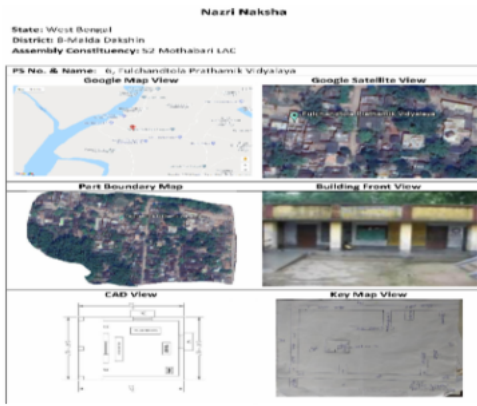

নির্বাচক নিবন্ধন আধিকারিকের স্বাক্ষর

Nazri Naksha

Google Map View

Polling Station Building Front View

Polling Station Front View

Cad View

Key MAP View

বিধানসভা নির্বাচনক্ষেত্রের নং, নাম : 52-মোথাবাড়ি  
ভাগ নং, নাম : 1-পান্ডু টোলা,