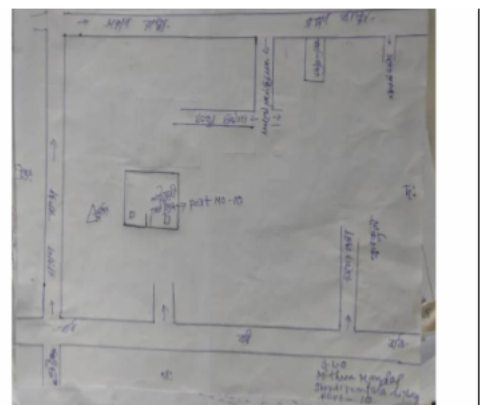

নির্বাচক নিবন্ধন আধিকারিকের স্বাক্ষর

Nazri Naksha

Google Map View

Polling Station Building Front View

Polling Station Front View

Cad View

Key MAP View

বিধানসভা নির্বাচনক্ষেত্রের নং, নাম : 52-মোথাবাড়ি  
ভাগ নং, নাম : 1-পান্ডু টোলা,