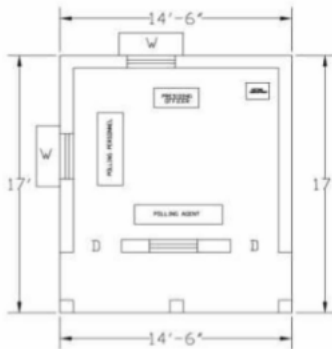

নির্বাচক নিবন্ধন আধিকারিকের স্বাক্ষর

Nazri Naksha

Google Map View

Polling Station Building Front View

Polling Station Front View

Cad View

Key MAP View

1 নাম : মান্নি মন্ডল স্বামীর নাম: অমল কুমার মন্ডল বাড়ির নং : n0351 বয়স : 33 লিঙ্গ : মহিলা	IJ0581843 ফটো উপলব্ধ	2 নাম : শিল্পী খাঁ স্বামীর নাম: অশোক গোস্বামী বাড়ির নং : 74 বয়স : 23 লিঙ্গ : মহিলা	IJ1314368 ফটো উপলব্ধ	3 নাম : প্রদীপ গোস্বামী পিতার নাম: সনাতন গোস্বামী বাড়ির নং : নং126 বয়স : 24 লিঙ্গ : পুরুষ	IJ1238005 ফটো উপলব্ধ
4 নাম : দেবজ্যোতি গোস্বামী পিতার নাম: দেবাশিস গোস্বামী বাড়ির নং : নং126 বয়স : 24 লিঙ্গ : পুরুষ	IJ1239987 ফটো উপলব্ধ	5 নাম : পল্লবী গোস্বামী পিতার নাম: সিতানাথ গোস্বামী বাড়ির নং : নং127 বয়স : 24 লিঙ্গ : মহিলা	IJ1238039 ফটো উপলব্ধ	6 নাম : অশোক গোস্বামী পিতার নাম: সতীশ গোস্বামী বাড়ির নং : n0074 বয়স : 38 লিঙ্গ : পুরুষ	IJ0063503 ফটো উপলব্ধ
7 নাম : অলোক গোস্বামী পিতার নাম: অরুণ গোস্বামী বাড়ির নং : 078 বয়স : 27 লিঙ্গ : পুরুষ	IJ0931477 ফটো উপলব্ধ	8 নাম : পান্ডব গোস্বামী মায়ের নাম: মিনা গোস্বামী বাড়ির নং : 74 বয়স : 39 লিঙ্গ : পুরুষ	IJ1027465 ফটো উপলব্ধ	9 নাম : অরুণ গোস্বামী পিতার নাম: সতীশ গোস্বামী বাড়ির নং : 78 বয়স : 55 লিঙ্গ : পুরুষ	FXV0635011 ফটো উপলব্ধ
10 নাম : মিনা গোস্বামী স্বামীর নাম: সতীশ গোস্বামী বাড়ির নং : n0074 বয়স : 73 লিঙ্গ : মহিলা	WB/07/047/510172 ফটো উপলব্ধ	11 নাম : জয়দেব গোস্বামী পিতার নাম: সতীশ গোস্বামী বাড়ির নং : n0074 বয়স : 50 লিঙ্গ : পুরুষ	FXV1303700 ফটো উপলব্ধ	12 নাম : শ্যামা শর্মা গোস্বামী স্বামীর নাম: জয়দেব গোস্বামী বাড়ির নং : n0074 বয়স : 44 লিঙ্গ : মহিলা	IJ0771402 ফটো উপলব্ধ
13 নাম : শীলা গোস্বামী স্বামীর নাম: অরুণ গোস্বামী বাড়ির নং : n0074 বয়স : 47 লিঙ্গ : মহিলা	FXV2507002 ফটো উপলব্ধ	14 নাম : দুঃখনী ঘোষ স্বামীর নাম: মুন্সীরাম ঘোষ বাড়ির নং : n0051 বয়স : 66 লিঙ্গ : মহিলা	WB/07/047/510670 ফটো উপলব্ধ	15 নাম : রতন ঘোষ পিতার নাম: রসিক ঘোষ বাড়ির নং : n0040 বয়স : 68 লিঙ্গ : পুরুষ	FXV1303080 ফটো উপলব্ধ
16 নাম : চন্দনা ঘোষ স্বামীর নাম: রতন ঘোষ বাড়ির নং : n0040 বয়স : 63 লিঙ্গ : মহিলা	WB/07/047/510201 ফটো উপলব্ধ	17 নাম : ঐশ্বর্যী ঘোষ পিতার নাম: রতন ঘোষ বাড়ির নং : 44 বয়স : 42 লিঙ্গ : পুরুষ	IJ0063644 ফটো উপলব্ধ	18 নাম : সুবীর ঘোষ পিতার নাম: রতন ঘোষ বাড়ির নং : n0040 বয়স : 30 লিঙ্গ : পুরুষ	IJ0679852 ফটো উপলব্ধ
19 নাম : সুবোধ ঘোষ পিতার নাম: বনমালী ঘোষ বাড়ির নং : n0042 বয়স : 59 লিঙ্গ : পুরুষ	FXV1303171 ফটো উপলব্ধ	20 নাম : প্রতিমা ঘোষ স্বামীর নাম: সুবোধ ঘোষ বাড়ির নং : n0042 বয়স : 47 লিঙ্গ : মহিলা	FXV2507069 ফটো উপলব্ধ	21 নাম : রামকৃষ্ণ ঘোষ পিতার নাম: বনমালী ঘোষ বাড়ির নং : n0042 বয়স : 53 লিঙ্গ : পুরুষ	WB/07/047/510377 ফটো উপলব্ধ
22 নাম : পাতা ঘোষ স্বামীর নাম: রামকৃষ্ণ ঘোষ বাড়ির নং : n0042 বয়স : 34 লিঙ্গ : মহিলা	IJ0679951 ফটো উপলব্ধ	23 নাম : শান্তিরানী গোস্বামী স্বামীর নাম: ক্ষুদিরাম গোস্বামী বাড়ির নং : n0042 বয়স : 68 লিঙ্গ : মহিলা	WB/07/047/510655 ফটো উপলব্ধ	24 নাম : সত্যেন গোস্বামী মায়ের নাম: শান্তিরানী গোস্বামী বাড়ির নং : n0042 বয়স : 37 লিঙ্গ : পুরুষ	IJ0589358 ফটো উপলব্ধ
25 নাম : অক্ষয় ঘোষ পিতার নাম: সুবোধ ঘোষ বাড়ির নং : n0042 বয়স : 21 লিঙ্গ : পুরুষ	IJ1516186 ফটো উপলব্ধ	26 নাম : জীবন ঘোষ পিতার নাম: মুন্সীরাম ঘোষ বাড়ির নং : n0052 বয়স : 40 লিঙ্গ : পুরুষ	FXV2928224 ফটো উপলব্ধ	27 নাম : প্রশান্ত ঘোষ পিতার নাম: হরিপদ ঘোষ বাড়ির নং : n0044 বয়স : 45 লিঙ্গ : পুরুষ	FXV1303122 ফটো উপলব্ধ
28 নাম : জয়ন্তী ঘোষ স্বামীর নাম: তরল ঘোষ বাড়ির নং : 049 বয়স : 55 লিঙ্গ : মহিলা	FXV3193273 ফটো উপলব্ধ	29 নাম : অভিষেক ঘোষ পিতার নাম: তরল ঘোষ বাড়ির নং : 049 বয়স : 33 লিঙ্গ : পুরুষ	IJ0510305 ফটো উপলব্ধ	30 নাম : গৌরী ঘোষ স্বামীর নাম: মনোহর ঘোষ বাড়ির নং : n0046 বয়স : 76 লিঙ্গ : মহিলা	FXV2928240 ফটো উপলব্ধ