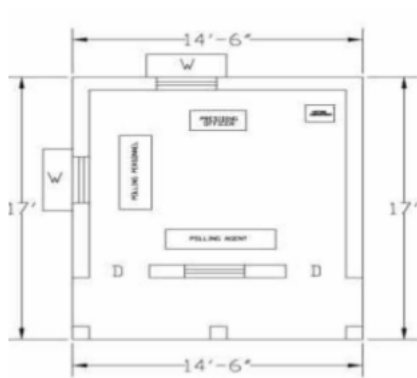

নির্বাচক নিবন্ধন আধিকারিকের স্বাক্ষর

Nazri Naksha

Google Map View

Polling Station Building Front View

Polling Station Front View

Cad View

Key MAP View

1 নাম : সাদিকুল সেখ পিতার নাম: দিল্লিক সেখ বাড়ির নং : n0002 বয়স : 40 লিঙ্গ : পুরুষ	FXV3194503 ফটো উপলব্ধ	2 নাম : রমেন দাস পিতার নাম: নিত্যগোপাল দাস বাড়ির নং : n0054 বয়স : 81 লিঙ্গ : পুরুষ	FXV2930576 ফটো উপলব্ধ	3 নাম : রাবেলা বিবি স্বামীর নাম: মুরসেদ সেখ বাড়ির নং : n0068 বয়স : 51 লিঙ্গ : মহিলা	FXV0585240 ফটো উপলব্ধ
4 নাম : পারুল দাস স্বামীর নাম: গোপাল দাস বাড়ির নং : n0029 বয়স : 32 লিঙ্গ : মহিলা	IJ0848218 ফটো উপলব্ধ	5 নাম : পিন্টু দাস পিতার নাম: রমেন দাস বাড়ির নং : n0054 বয়স : 34 লিঙ্গ : পুরুষ	FXV2930584 ফটো উপলব্ধ	6 নাম : রুমি দাস স্বামীর নাম: নিবিড় দাস বাড়ির নং : 192 বয়স : 35 লিঙ্গ : মহিলা	IJ0423475 ফটো উপলব্ধ
7 নাম : দেবাশিস মজুমদার পিতার নাম: ধর্জটি ভূষণ মজুমদার বাড়ির নং : n0032 বয়স : 64 লিঙ্গ : পুরুষ	FXV0641399 ফটো উপলব্ধ	8 নাম : সুতি রায় মজুমদার স্বামীর নাম: দেবাশিস মজুমদার বাড়ির নং : n0032 বয়স : 52 লিঙ্গ : মহিলা	FXV2930824 ফটো উপলব্ধ	9 নাম : গোপাল দাস পিতার নাম: অতুল দাস বাড়ির নং : n0029 বয়স : 40 লিঙ্গ : পুরুষ	FXV3250651 ফটো উপলব্ধ
10 নাম : সেন্টু দাস পিতার নাম: রমেন চন্দ্র দাস বাড়ির নং : n0054 বয়স : 37 লিঙ্গ : পুরুষ	FXV1608819 ফটো উপলব্ধ	11 নাম : নিবিড় দাস পিতার নাম: অতুল দাস বাড়ির নং : 192 বয়স : 45 লিঙ্গ : পুরুষ	FXV3194099 ফটো উপলব্ধ	12 নাম : রুবীনুর খাতুন স্বামীর নাম: রকিব শেখ বাড়ির নং : রু52 বয়স : 23 লিঙ্গ : মহিলা	IJ1473024 ফটো উপলব্ধ
13 নাম : ইসরাইল শেখ পিতার নাম: মৃত শেখ বাড়ির নং : রু52 বয়স : 23 লিঙ্গ : পুরুষ	IJ1473073 ফটো উপলব্ধ	14 নাম : নিরুপমা দাস (প্রামানিক) স্বামীর নাম: বিমল প্রামানিক বাড়ির নং : n0305 বয়স : 35 লিঙ্গ : মহিলা	IJ0328864 ফটো উপলব্ধ	15 নাম : একতারা খাতুন স্বামীর নাম: বরকাত শেখ বাড়ির নং : নং194 বয়স : 25 লিঙ্গ : মহিলা	IJ1105824 ফটো উপলব্ধ
16 নাম : রুমালি খাতুন স্বামীর নাম: নাসিরুদ্দিন শেখ বাড়ির নং : বীরহিমপুর বয়স : 25 লিঙ্গ : মহিলা	IJ1394774 ফটো উপলব্ধ	17 নাম : রুমা ঘোষ স্বামীর নাম: বাপী ঘোষ বাড়ির নং : নং222 বয়স : 32 লিঙ্গ : মহিলা	IJ1106046 ফটো উপলব্ধ	18 নাম : মিতা দাস ঘোষ স্বামীর নাম: মনোজ ঘোষ বাড়ির নং : নং221 বয়স : 27 লিঙ্গ : মহিলা	IJ1106087 ফটো উপলব্ধ
Q 19 নাম : কান্তী ঘোষ স্বামীর নাম: রতিকান্ত ঘোষ বাড়ির নং : বয়স : 66 লিঙ্গ : মহিলা	IJ0894824 ফটো উপলব্ধ	20 নাম : কল্যান ঘোষ পিতার নাম: স্বপন ঘোষ বাড়ির নং : n0003 বয়স : 28 লিঙ্গ : পুরুষ	IJ0848226 ফটো উপলব্ধ	21 নাম : অর্জুন ঘোষ পিতার নাম: বীরেন ঘোষ বাড়ির নং : n0044 বয়স : 57 লিঙ্গ : পুরুষ	FXV0640052 ফটো উপলব্ধ
22 নাম : বিশাখা ঘোষ স্বামীর নাম: স্বপন ঘোষ বাড়ির নং : n0003 বয়স : 56 লিঙ্গ : মহিলা	FXV0640078 ফটো উপলব্ধ	23 নাম : স্বপন ঘোষ পিতার নাম: বীরেন ঘোষ বাড়ির নং : n0003 বয়স : 61 লিঙ্গ : পুরুষ	FXV0640060 ফটো উপলব্ধ	24 নাম : লক্ষী ঘোষ স্বামীর নাম: ভূপেন ঘোষ বাড়ির নং : n0044 বয়স : 38 লিঙ্গ : মহিলা	FXV3309036 ফটো উপলব্ধ
25 নাম : রেবা দাস স্বামীর নাম: দিবাকর দাস বাড়ির নং : হু বয়স : 40 লিঙ্গ : মহিলা	FXV3008950 ফটো উপলব্ধ	26 নাম : এসরাউল সেখ পিতার নাম: সাকি সেখ বাড়ির নং : n0042 বয়স : 31 লিঙ্গ : পুরুষ	IJ0591651 ফটো উপলব্ধ	27 নাম : মহাববাতুল বিবি স্বামীর নাম: তাহির সেখ বাড়ির নং : n0042 বয়স : 31 লিঙ্গ : মহিলা	IJ0681734 ফটো উপলব্ধ
28 নাম : বিভাস দাস পিতার নাম: গান্ধি দাস বাড়ির নং : n0020 বয়স : 52 লিঙ্গ : পুরুষ	FXV0640730 ফটো উপলব্ধ	29 নাম : প্রভাস দাস পিতার নাম: গান্ধি দাস বাড়ির নং : n0020 বয়স : 54 লিঙ্গ : পুরুষ	FXV0640722 ফটো উপলব্ধ	30 নাম : নারায়নী দাস স্বামীর নাম: গান্ধি দাস বাড়ির নং : n0020 বয়স : 71 লিঙ্গ : মহিলা	FXV0640714 ফটো উপলব্ধ