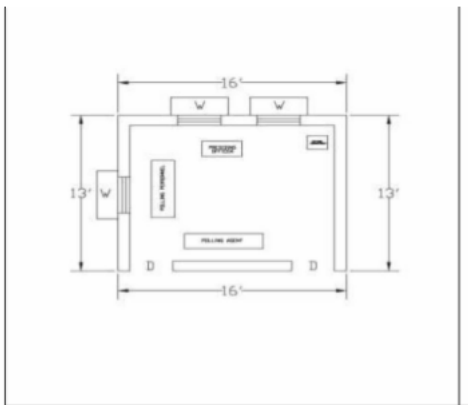

নির্বাচক নিবন্ধন আধিকারিকের স্বাক্ষর

Nazri Naksha

Google Map View

Polling Station Building Front View

Polling Station Front View

Cad View

Key MAP View

1 নাম : মোঃ তাসিউল ইসলাম পিতার নাম : ডাঃ জুল সেখ বাড়ির নং : n0146 বয়স : 36 লিঙ্গ : পুরুষ	IIJ0291781 ফটো উপলব্ধ	2 নাম : ইউসুফ আলি পিতার নাম : নাজরুল ইসলাম বাড়ির নং : নক বয়স : 34 লিঙ্গ : পুরুষ	IIJ0433128 ফটো উপলব্ধ	3 নাম : তাসলিমা বিবি স্বামীর নাম : ইউসুফ আলি বাড়ির নং : নক বয়স : 35 লিঙ্গ : মহিলা	IIJ0592774 ফটো উপলব্ধ
4 নাম : আনজুরা বিবি স্বামীর নাম : হাফিজুর রহমান বাড়ির নং : নক বয়স : 37 লিঙ্গ : মহিলা	IIJ0592758 ফটো উপলব্ধ	5 নাম : সারিদা বিবি স্বামীর নাম : মানজারুল সেখ বাড়ির নং : নক বয়স : 35 লিঙ্গ : মহিলা	IIJ0592733 ফটো উপলব্ধ	6 নাম : মানজারুল সেখ পিতার নাম : নাজরুল ইসলাম বাড়ির নং : নক বয়স : 33 লিঙ্গ : পুরুষ	IIJ0592741 ফটো উপলব্ধ
7 নাম : মোসা সেমি খাতুন স্বামীর নাম : ডনিউর রহমান বাড়ির নং : নক বয়স : 39 লিঙ্গ : মহিলা	IIJ0230110 ফটো উপলব্ধ	8 নাম : ডনিউর রহমান পিতার নাম : নাজরুল ইসলাম বাড়ির নং : নক বয়স : 39 লিঙ্গ : পুরুষ	IIJ0432666 ফটো উপলব্ধ	9 নাম : জেবুন নেসা বিবি স্বামীর নাম : নাজরুল ইসলাম বাড়ির নং : নক বয়স : 63 লিঙ্গ : মহিলা	DLN3135480 ফটো উপলব্ধ
10 নাম : এহেসান আলি পিতার নাম : ডাঃ জুল সেখ বাড়ির নং : n0004 বয়স : 38 লিঙ্গ : পুরুষ	IIJ0343111 ফটো উপলব্ধ	11 নাম : মোসাঃ গৌসিয়া আকতার বানু পিতার নাম : ইনজানুল ইসলাম বাড়ির নং : n0461 বয়স : 33 লিঙ্গ : মহিলা	IIJ0592881 ফটো উপলব্ধ	12 নাম : হাফিজুর রহমান পিতার নাম : নাজরুল ইসলাম বাড়ির নং : n0248 বয়স : 40 লিঙ্গ : পুরুষ	IIJ0433177 ফটো উপলব্ধ
13 নাম : মোসাঃ মরিওরা খাতুন স্বামীর নাম : হাফিজুর রহমান বাড়ির নং : n0245 বয়স : 38 লিঙ্গ : মহিলা	IIJ0592634 ফটো উপলব্ধ	14 নাম : হাসিনুর সেখ পিতার নাম : হাফিজুর সেখ বাড়ির নং : n0245 বয়স : 38 লিঙ্গ : পুরুষ	IIJ0592642 ফটো উপলব্ধ	15 নাম : তোহমিনা বিবি স্বামীর নাম : হুসেন সেখ বাড়ির নং : n0245 বয়স : 57 লিঙ্গ : মহিলা	IIJ0432831 ফটো উপলব্ধ
16 নাম : মেরিনা বিবি স্বামীর নাম : মিনারুল সেখ বাড়ির নং : n007 বয়স : 34 লিঙ্গ : মহিলা	IIJ0432823 ফটো উপলব্ধ	17 নাম : মিনারুল সেখ পিতার নাম : ডাঃ জুল সেখ বাড়ির নং : n007 বয়স : 38 লিঙ্গ : পুরুষ	IIJ0343384 ফটো উপলব্ধ	18 নাম : জয়ন্ত কুমার মণ্ডল পিতার নাম : পঞ্চজ মণ্ডল বাড়ির নং : n0093 বয়স : 48 লিঙ্গ : পুরুষ	FXV1809482 ফটো উপলব্ধ
19 নাম : তাফাজুল সেখ পিতার নাম : দুঃখ সেখ বাড়ির নং : n0146 বয়স : 54 লিঙ্গ : পুরুষ	FXV3252772 ফটো উপলব্ধ	20 নাম : আরতী মণ্ডল স্বামীর নাম : নকুল মণ্ডল বাড়ির নং : n0080 বয়স : 66 লিঙ্গ : মহিলা	FXV0661363 ফটো উপলব্ধ	21 নাম : রিংকু মন্ডল স্বামীর নাম : অজিত মন্ডল বাড়ির নং : n0080 বয়স : 39 লিঙ্গ : মহিলা	FXV3312048 ফটো উপলব্ধ
22 নাম : প্রদীপ মন্ডল পিতার নাম : নকুল মন্ডল বাড়ির নং : n0080 বয়স : 34 লিঙ্গ : পুরুষ	IIJ0521054 ফটো উপলব্ধ	23 নাম : তরুলতা মণ্ডল স্বামীর নাম : বুড়ান মণ্ডল বাড়ির নং : n0087 বয়স : 66 লিঙ্গ : মহিলা	FXV0663617 ফটো উপলব্ধ	24 নাম : আলোকা মন্ডল স্বামীর নাম : সঞ্জয় মন্ডল বাড়ির নং : n0087 বয়স : 39 লিঙ্গ : মহিলা	IIJ0682393 ফটো উপলব্ধ
25 নাম : পিষ্টু মন্ডল পিতার নাম : বীরেন মন্ডল বাড়ির নং : n0129 বয়স : 34 লিঙ্গ : পুরুষ	IIJ0521070 ফটো উপলব্ধ	26 নাম : সমি বেওয়া স্বামীর নাম : সাজিবুল্লা সেখ বাড়ির নং : n0136 বয়স : 56 লিঙ্গ : মহিলা	IIJ1564459 ফটো উপলব্ধ	27 নাম : মোহাঃ আরবিবুল আলী পিতার নাম : মোহাঃ সাজিবুল্লা সেখ বাড়ির নং : n0136 বয়স : 45 লিঙ্গ : পুরুষ	FXV0044503 ফটো উপলব্ধ
28 নাম : সাবিনা বিবি স্বামীর নাম : মোহাঃ আরবিবুল আলি বাড়ির নং : n0136 বয়স : 42 লিঙ্গ : মহিলা	FXV2942449 ফটো উপলব্ধ	29 নাম : মোসাঃ রাজিয়া খাতুন স্বামীর নাম : মোহাঃ আব্বাস আলি বাড়ির নং : n0003 বয়স : 33 লিঙ্গ : মহিলা	IIJ0682468 ফটো উপলব্ধ	30 নাম : মজিবুর রহমান পিতার নাম : ইন্দ্রিশ সেখ বাড়ির নং : n0001 বয়স : 50 লিঙ্গ : পুরুষ	FXV3252756 ফটো উপলব্ধ