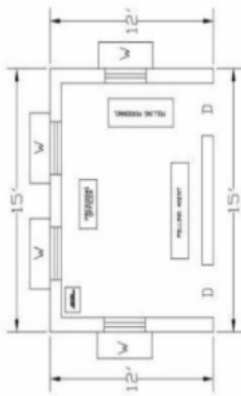

নির্বাচক নিবন্ধন আধিকারিকের স্বাক্ষর

Nazri Naksha

Google Map View

Polling Station Building Front View

Polling Station Front View

Cad View

Key MAP View

1 নাম : সাবানা খাতুন পিতার নাম : মুহম্মদ হক বাড়ির নং : n0241 বয়স : 34 লিঙ্গ : মহিলা	IIJ0343897 ফটো উপলব্ধ	2 নাম : মোসাঃ রেহানা বিবি স্বামীর নাম : রফিকুল সেখ বাড়ির নং : n0442 বয়স : 32 লিঙ্গ : মহিলা	IIJ0682823 ফটো উপলব্ধ	3 নাম : নূপেন চন্দ্র দাস পিতার নাম : সুধীর চন্দ্র দাস বাড়ির নং : n0363 বয়স : 63 লিঙ্গ : পুরুষ	FXV2943264 ফটো উপলব্ধ
4 নাম : পিংকী অধিকারী (সোটিয়ার) স্বামীর নাম : বিপ্লব সোটিয়ার বাড়ির নং : n0132 বয়স : 36 লিঙ্গ : মহিলা	IIJ0593087 ফটো উপলব্ধ	5 নাম : মোসাঃ রেহানা খাতুন স্বামীর নাম : এমজিদুল হক বাড়ির নং : n0353 বয়স : 30 লিঙ্গ : মহিলা	IIJ0682666 ফটো উপলব্ধ	6 নাম : রূপা বেওয়া স্বামীর নাম : মুক্তার সেখ বাড়ির নং : n0358 বয়স : 85 লিঙ্গ : মহিলা	FXV0664425 ফটো উপলব্ধ
7 নাম : সেখ সামজুল পিতার নাম : খাইরু সেখ বাড়ির নং : n0358 বয়স : 74 লিঙ্গ : পুরুষ	FXV0664326 ফটো উপলব্ধ	8 নাম : আনসুরা স্বামীর নাম : সামজুল সেখ বাড়ির নং : n0358 বয়স : 61 লিঙ্গ : মহিলা	FXV0664334 ফটো উপলব্ধ	9 নাম : বেলী দাস স্বামীর নাম : নূপেন চন্দ্র দাস বাড়ির নং : n0363 বয়স : 47 লিঙ্গ : মহিলা	FXV1834340 ফটো উপলব্ধ
10 নাম : পঙ্কজ কুমার দাস পিতার নাম : সুধীর চন্দ্র দাস বাড়ির নং : n0363 বয়স : 54 লিঙ্গ : পুরুষ	IIJ0433250 ফটো উপলব্ধ	11 নাম : অর্পিতা সামন্ত(দাস) স্বামীর নাম : পঙ্কজ দাস বাড়ির নং : n0363 বয়স : 40 লিঙ্গ : মহিলা	FXV3312246 ফটো উপলব্ধ	12 নাম : সেলিম সেখ পিতার নাম : সামজুল সেখ বাড়ির নং : n0358 বয়স : 44 লিঙ্গ : পুরুষ	FXV2943165 ফটো উপলব্ধ
13 নাম : নূরসেনা বিবি স্বামীর নাম : সেলিম সেখ বাড়ির নং : n0358 বয়স : 43 লিঙ্গ : মহিলা	FXV2943173 ফটো উপলব্ধ	14 নাম : সেখ সাহিদুল্লা পিতার নাম : খাইরু সেখ বাড়ির নং : n0361 বয়স : 81 লিঙ্গ : পুরুষ	FXV0664292 ফটো উপলব্ধ	15 নাম : নূরবানু বিবি পিতার নাম : সাহিদুল্লা সেখ বাড়ির নং : n0361 বয়স : 35 লিঙ্গ : মহিলা	IIJ0592998 ফটো উপলব্ধ
16 নাম : মোঃসাবির আলী পিতার নাম : সাহিদুল্লা বাড়ির নং : n0361 বয়স : 43 লিঙ্গ : পুরুষ	FXV2943140 ফটো উপলব্ধ	17 নাম : রাসেদা বিবি স্বামীর নাম : মোঃ সাবির আলী বাড়ির নং : n0361 বয়স : 42 লিঙ্গ : মহিলা	FXV2943157 ফটো উপলব্ধ	18 নাম : জাকির হোসেন পিতার নাম : সাহিদুল্লা সেখ বাড়ির নং : n0361 বয়স : 40 লিঙ্গ : পুরুষ	FXV3312170 ফটো উপলব্ধ
19 নাম : মুসলিমা বিবি স্বামীর নাম : জাকির হোসেন বাড়ির নং : n0361 বয়স : 37 লিঙ্গ : মহিলা	FXV3312162 ফটো উপলব্ধ	20 নাম : পুষ্পরানী সরকার স্বামীর নাম : নিবীড় চন্দ্র সরকার বাড়ির নং : n0291 বয়স : 56 লিঙ্গ : মহিলা	FXV1306653 ফটো উপলব্ধ	21 নাম : রাজিকুল সেখ পিতার নাম : সেখ সামজুল বাড়ির নং : n0358 বয়স : 29 লিঙ্গ : পুরুষ	IIJ0894873 ফটো উপলব্ধ
22 নাম : মোসাঃ সাবিনা খাতুন স্বামীর নাম : এমজিদুল হক বাড়ির নং : n0353 বয়স : 29 লিঙ্গ : মহিলা	IIJ0894881 ফটো উপলব্ধ	23 নাম : রাকিউল সেখ পিতার নাম : নবরীশ সেখ বাড়ির নং : n0409 বয়স : 38 লিঙ্গ : পুরুষ	FXV3252996 ফটো উপলব্ধ	24 নাম : তুণ্ডি দাস মন্ডল স্বামীর নাম : দেবজ্যোতী মন্ডল বাড়ির নং : n0469 বয়স : 37 লিঙ্গ : মহিলা	DLN2983856 ফটো উপলব্ধ
25 নাম : নূরেশা বিবি স্বামীর নাম : নাজিমুল সেখ বাড়ির নং : n0360 বয়স : 31 লিঙ্গ : মহিলা	IIJ0593210 ফটো উপলব্ধ	26 নাম : সেখ আইজুল পিতার নাম : খাইরু সেখ বাড়ির নং : n0360 বয়স : 78 লিঙ্গ : পুরুষ	FXV0664086 ফটো উপলব্ধ	27 নাম : জেলি বিবি স্বামীর নাম : রফিকুল সেখ বাড়ির নং : n0360 বয়স : 37 লিঙ্গ : মহিলা	IIJ0682724 ফটো উপলব্ধ
28 নাম : মমতা বিবি স্বামীর নাম : এজিকুল হক বাড়ির নং : n0354 বয়স : 53 লিঙ্গ : মহিলা	FXV0664227 ফটো উপলব্ধ	29 নাম : খুসবু খাতুন স্বামীর নাম : হাদিকুল সেখ বাড়ির নং : n0358 বয়স : 32 লিঙ্গ : মহিলা	IIJ0849190 ফটো উপলব্ধ	30 নাম : দেবজ্যোতি দাস পিতার নাম : বরণ কুমার দাস বাড়ির নং : 0000 বয়স : 25 লিঙ্গ : পুরুষ	IIJ1071463 ফটো উপলব্ধ