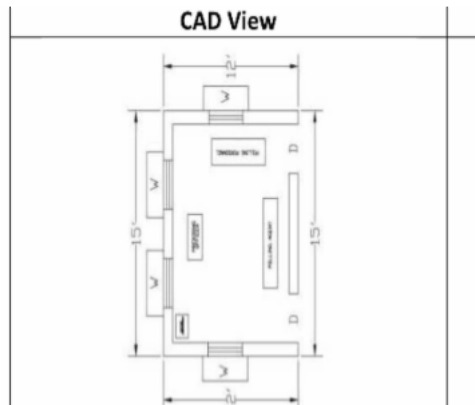

নির্বাচক নিবন্ধন আধিকারিকের স্বাক্ষর

Nazri Naksha

Google Map View

Polling Station Building Front View

Polling Station Front View

Cad View

Key MAP View

1 নাম : আব্দুল সেখ পিতার নাম : হেদাতুল্লাহ বাড়ির নং : n0261 বয়স : 71 লিঙ্গ : পুরুষ	WB/07/047/402001 ফটো উপলব্ধ	2 নাম : মেহেবুব আলম পিতার নাম : জামসেদ আলি বাড়ির নং : N0144 বয়স : 35 লিঙ্গ : পুরুষ	IJ0298158 ফটো উপলব্ধ	3 নাম : জাহানুর খাতুন স্বামীর নাম : তোহরিকুল ইসলাম বাড়ির নং : N0341 বয়স : 36 লিঙ্গ : মহিলা	IJ0298414 ফটো উপলব্ধ
4 নাম : মেহেদি হোসেন পিতার নাম : এনামুল হক বাড়ির নং : এন025 বয়স : 21 লিঙ্গ : পুরুষ	IJ1412600 ফটো উপলব্ধ	5 নাম : রিনা বিবি স্বামীর নাম : ফুল মহাম্মদ সেখ বাড়ির নং : N0183 বয়স : 34 লিঙ্গ : মহিলা	IJ0298331 ফটো উপলব্ধ	6 নাম : রমজান আলি পিতার নাম : নূরুল ইসলাম বাড়ির নং : ফুল বয়স : 23 লিঙ্গ : পুরুষ	UNF2168227 ফটো উপলব্ধ
7 নাম : হজরত আলি পিতার নাম : আমজেদ আলি বাড়ির নং : N0172 বয়স : 37 লিঙ্গ : পুরুষ	IJ0298273 ফটো উপলব্ধ	8 নাম : সইনুর খাতুন পিতার নাম : জামসেদ আলি বাড়ির নং : এন246 বয়স : 39 লিঙ্গ : মহিলা	IJ0489179 ফটো উপলব্ধ	9 নাম : সামেনা বিবি স্বামীর নাম : হজরত আলি বাড়ির নং : N0172 বয়স : 37 লিঙ্গ : মহিলা	IJ0565382 ফটো উপলব্ধ
10 নাম : জরিনা বিবি স্বামীর নাম : এনামুল হক বাড়ির নং : N0157 বয়স : 32 লিঙ্গ : মহিলা	IJ0490789 ফটো উপলব্ধ	11 নাম : মোসলেমা বিবি স্বামীর নাম : সালেদ আলি বাড়ির নং : এন000 বয়স : 64 লিঙ্গ : মহিলা	FXV0477133 ফটো উপলব্ধ	12 নাম : এনামুল হক পিতার নাম : এনামুল আলি বাড়ির নং : N0157 বয়স : 39 লিঙ্গ : পুরুষ	IJ0298216 ফটো উপলব্ধ
13 নাম : রেজাউল হক পিতার নাম : সায়েদ আলি বাড়ির নং : এন051 বয়স : 45 লিঙ্গ : পুরুষ	FXV1799394 ফটো উপলব্ধ	14 নাম : মেহেবুব হাসান আলি পিতার নাম : জামসেদ আলি বাড়ির নং : N0184 বয়স : 34 লিঙ্গ : পুরুষ	IJ0298349 ফটো উপলব্ধ	15 নাম : দিলরুবা বেগম স্বামীর নাম : নূরুল ইসলাম বাড়ির নং : N0155 বয়স : 34 লিঙ্গ : মহিলা	IWS1195544 ফটো উপলব্ধ
16 নাম : আব্দুল হক পিতার নাম : রিয়াজুদ্দিন সেখ বাড়ির নং : ফুল বয়স : 67 লিঙ্গ : পুরুষ	IJ0653477 ফটো উপলব্ধ	17 নাম : নূরুল ইসলাম পিতার নাম : নূরুল ইসলাম বাড়ির নং : N0155 বয়স : 35 লিঙ্গ : পুরুষ	IJ0298190 ফটো উপলব্ধ	18 নাম : হিরামান বিবি স্বামীর নাম : সুজাউদ্দিন সেখ বাড়ির নং : n0066 বয়স : 63 লিঙ্গ : মহিলা	IJ0203158 ফটো উপলব্ধ
19 নাম : মোসাঃ জান্নাতুল ফিরদৌশ স্বামীর নাম : নৌসাদ আলি বাড়ির নং : n0063 বয়স : 42 লিঙ্গ : মহিলা	FXV3151347 ফটো উপলব্ধ	20 নাম : রুনা খাতুন স্বামীর নাম : এনামুল হক বাড়ির নং : n0189 বয়স : 32 লিঙ্গ : মহিলা	IJ0652362 ফটো উপলব্ধ	21 নাম : রেহেনা পারভিন স্বামীর নাম : তরিকুল ইসলাম বাড়ির নং : n0054 বয়স : 33 লিঙ্গ : মহিলা	IJ0752253 ফটো উপলব্ধ
22 নাম : ইনজামামউল হক পিতার নাম : মঈনুদ্দিন আহমেদ বাড়ির নং : 190 বয়স : 31 লিঙ্গ : পুরুষ	IJ0565457 ফটো উপলব্ধ	23 নাম : তফেনারা বিবি স্বামীর নাম : সুফিল সেখ বাড়ির নং : n0052 বয়স : 70 লিঙ্গ : মহিলা	FXV0472761 ফটো উপলব্ধ	24 নাম : সাদ্দাম হোসেন পিতার নাম : সুফিল সেখ বাড়ির নং : n0052 বয়স : 33 লিঙ্গ : পুরুষ	IJ0402602 ফটো উপলব্ধ
25 নাম : টুলি খাতুন স্বামীর নাম : জামসেদ আলি বাড়ির নং : n0052 বয়স : 34 লিঙ্গ : মহিলা	IJ0652396 ফটো উপলব্ধ	26 নাম : রুলেখা বিবি স্বামীর নাম : সাদ্দাম হক বাড়ির নং : N0157 বয়স : 46 লিঙ্গ : মহিলা	IJ0298208 ফটো উপলব্ধ	27 নাম : সেলি বেগম স্বামীর নাম : সামসুদ্দিন সেখ বাড়ির নং : n0027 বয়স : 44 লিঙ্গ : মহিলা	FXV2853240 ফটো উপলব্ধ
28 নাম : জেনারেল হক পিতার নাম : মজিবুর সেখ বাড়ির নং : 163 বয়স : 37 লিঙ্গ : পুরুষ	IJ0007302 ফটো উপলব্ধ	29 নাম : আমরিকা বিবি স্বামীর নাম : মজিবুর সেখ বাড়ির নং : 163 বয়স : 62 লিঙ্গ : মহিলা	FXV0471649 ফটো উপলব্ধ	30 নাম : গুলবাহার বেওয়া স্বামীর নাম : এসলাম সেখ বাড়ির নং : n0040 বয়স : 76 লিঙ্গ : মহিলা	FXV0472423 ফটো উপলব্ধ