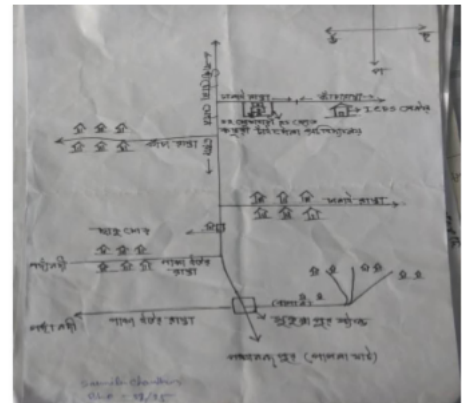

নির্বাচক নিবন্ধন আধিকারিকের স্বাক্ষর

Nazri Naksha

Google Map View

Polling Station Building Front View

Polling Station Front View

Cad View

Key MAP View

1 নাম : আসেদা খাতুন বিবি স্বামীর নাম : রাহুল সেবজী বাড়ির নং : n0012 বয়স : 28 লিঙ্গ : মহিলা	IIJ0895185 ফটো উপলব্ধ	2 নাম : সালেখা খাতুন পিতার নাম : মুকবুল সেখ বাড়ির নং : 52 বয়স : 30 লিঙ্গ : মহিলা	IIJ0935452 ফটো উপলব্ধ	3 নাম : আজমা বিবি স্বামীর নাম : মোস্তাক আলী বাড়ির নং : n0031 বয়স : 50 লিঙ্গ : মহিলা	FXV3202611 ফটো উপলব্ধ
4 নাম : সেবিনা খাতুন স্বামীর নাম : সাদ্দাম হোসেন বাড়ির নং : n0242 বয়স : 30 লিঙ্গ : মহিলা	IIJ0684035 ফটো উপলব্ধ	5 নাম : পারুল খাতুন (বিবি) স্বামীর নাম : আকবর সেবজী বাড়ির নং : n0004 বয়স : 33 লিঙ্গ : মহিলা	IIJ0684100 ফটো উপলব্ধ	6 নাম : মজিবর সেবজি পিতার নাম : মনিরুদ্দিন সেবজি বাড়ির নং : n0018 বয়স : 57 লিঙ্গ : পুরুষ	WB/07/047/543472 ফটো উপলব্ধ
7 নাম : মোসাঃ মহশিমা খাতুন স্বামীর নাম : সাদিকুল ইসলাম বাড়ির নং : 092 বয়স : 31 লিঙ্গ : মহিলা	IIJ1056050 ফটো উপলব্ধ	8 নাম : মোসাঃ সুমতি খাতুন (বিবি) স্বামীর নাম : মিঠু সেবজী বাড়ির নং : n0006 বয়স : 30 লিঙ্গ : মহিলা	IIJ0684043 ফটো উপলব্ধ	9 নাম : জাকির সেবজি পিতার নাম : আলিমুদ্দিন সেবজি বাড়ির নং : n0008 বয়স : 38 লিঙ্গ : পুরুষ	FXV3011582 ফটো উপলব্ধ
10 নাম : হাসিনা বিবি স্বামীর নাম : জাকির সেবজী বাড়ির নং : n0008 বয়স : 33 লিঙ্গ : মহিলা	IIJ0514984 ফটো উপলব্ধ	11 নাম : মোসাঃ মারজিনা খাতুন (বিবি) স্বামীর নাম : রাসিম সেবজী বাড়ির নং : n0008 বয়স : 32 লিঙ্গ : মহিলা	IIJ0684142 ফটো উপলব্ধ	12 নাম : নূর ইসলাম পিতার নাম : সাধু সেখ বাড়ির নং : নং0040 বয়স : 25 লিঙ্গ : পুরুষ	IIJ1091800 ফটো উপলব্ধ
13 নাম : আব্দুল কারিম পিতার নাম : আমিনুদ্দিন সারজী বাড়ির নং : 11 বয়স : 32 লিঙ্গ : পুরুষ	IIJ0935536 ফটো উপলব্ধ	14 নাম : আব্দুল লতিফ পিতার নাম : ইমামুদ্দিন সেবজি বাড়ির নং : n0011 বয়স : 33 লিঙ্গ : পুরুষ	IIJ0594432 ফটো উপলব্ধ	15 নাম : মুসকান খাতুন স্বামীর নাম : আব্দুল কারিম বাড়ির নং : 00 বয়স : 21 লিঙ্গ : মহিলা	IIJ1492305 ফটো উপলব্ধ
16 নাম : রুবি খাতুন স্বামীর নাম : সাদিকুল সেখ বাড়ির নং : নং000 বয়স : 33 লিঙ্গ : মহিলা	IIJ1260223 ফটো উপলব্ধ	17 নাম : রোজিনা খাতুন স্বামীর নাম : রোসান সেখ বাড়ির নং : নং000 বয়স : 29 লিঙ্গ : মহিলা	IIJ1261742 ফটো উপলব্ধ	18 নাম : মিলি খাতুন স্বামীর নাম : আব্দুল সেখ বাড়ির নং : নং163 বয়স : 33 লিঙ্গ : মহিলা	IIJ1260538 ফটো উপলব্ধ
19 নাম : মোবাসসারিনা খাতুন স্বামীর নাম : নূর ইসলাম বাড়ির নং : নং000 বয়স : 25 লিঙ্গ : মহিলা	IIJ1261437 ফটো উপলব্ধ	20 নাম : সাদিকুল ইসলাম পিতার নাম : সাইজুদ্দিন সেখ বাড়ির নং : নং000 বয়স : 25 লিঙ্গ : পুরুষ	IIJ1260652 ফটো উপলব্ধ	21 নাম : রহিম সেখ পিতার নাম : আলি সহীদ বাড়ির নং : নং000 বয়স : 24 লিঙ্গ : পুরুষ	IIJ1261296 ফটো উপলব্ধ
22 নাম : আনোয়ার সেখ পিতার নাম : দাবিরুদ্দিন সেখ বাড়ির নং : নং000 বয়স : 24 লিঙ্গ : পুরুষ	IIJ1260603 ফটো উপলব্ধ	23 নাম : আরিফ র রহমান পিতার নাম : মিল্লাজ সেখ বাড়ির নং : নং000 বয়স : 25 লিঙ্গ : পুরুষ	IIJ1261676 ফটো উপলব্ধ	24 নাম : মোসা নাসতারী খাতুন স্বামীর নাম : রুবেল সেখ বাড়ির নং : নং000 বয়স : 24 লিঙ্গ : মহিলা	IIJ1260934 ফটো উপলব্ধ
25 নাম : রানি খাতুন স্বামীর নাম : সারমিন আখতার বাড়ির নং : নং000 বয়স : 24 লিঙ্গ : মহিলা	IIJ1262229 ফটো উপলব্ধ	26 নাম : নূর আলম পিতার নাম : মুম্বির সেখ বাড়ির নং : নং000 বয়স : 24 লিঙ্গ : পুরুষ	IIJ1260975 ফটো উপলব্ধ	27 নাম : সমিম সেখ পিতার নাম : তাহির সেখ বাড়ির নং : নং000 বয়স : 24 লিঙ্গ : পুরুষ	IIJ1262534 ফটো উপলব্ধ
28 নাম : আলমগির সেখ পিতার নাম : মতিউর সেখ বাড়ির নং : নং000 বয়স : 28 লিঙ্গ : পুরুষ	IIJ1260363 ফটো উপলব্ধ	29 নাম : মাসুদা বানু পিতার নাম : জাহির সেখ বাড়ির নং : নং098 বয়স : 26 লিঙ্গ : মহিলা	IIJ1262518 ফটো উপলব্ধ	30 নাম : মাসিউর রহমান পিতার নাম : আনিসুর রহমান বাড়ির নং : নং000 বয়স : 24 লিঙ্গ : পুরুষ	IIJ1261957 ফটো উপলব্ধ