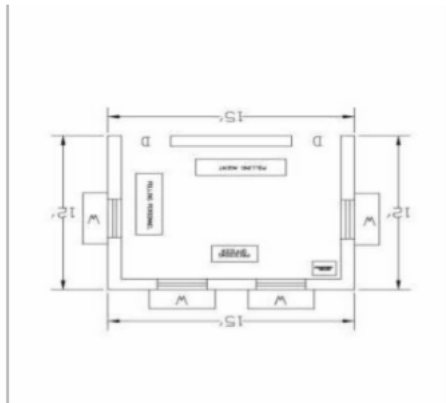

নির্বাচক নিবন্ধন আধিকারিকের স্বাক্ষর

Nazri Naksha

Google Map View

Polling Station Building Front View

Polling Station Front View

Cad View

Key MAP View

1 নাম : আসেদা খাতুন বিবি স্বামীর নাম : রাহুল সেবজী বাড়ির নং : n0012 বয়স : 28 লিঙ্গ : মহিলা	IIJ0895185 ফটো উপলব্ধ	2 নাম : সালেখা খাতুন পিতার নাম : মুকবুল সেখ বাড়ির নং : 52 বয়স : 30 লিঙ্গ : মহিলা	IIJ0935452 ফটো উপলব্ধ	3 নাম : আজমা বিবি স্বামীর নাম : মোস্তাক আলী বাড়ির নং : n0031 বয়স : 50 লিঙ্গ : মহিলা	FXV3202611 ফটো উপলব্ধ
4 নাম : সেবিনা খাতুন স্বামীর নাম : সাদ্দাম হোসেন বাড়ির নং : n0242 বয়স : 30 লিঙ্গ : মহিলা	IIJ0684035 ফটো উপলব্ধ	5 নাম : পারুল খাতুন (বিবি) স্বামীর নাম : আকবর সেবজী বাড়ির নং : n0004 বয়স : 33 লিঙ্গ : মহিলা	IIJ0684100 ফটো উপলব্ধ	6 নাম : মজিবর সেবজি পিতার নাম : মনিরুদ্দিন সেবজি বাড়ির নং : n0018 বয়স : 57 লিঙ্গ : পুরুষ	WB/07/047/543472 ফটো উপলব্ধ
7 নাম : মোসাঃ মহশিমা খাতুন স্বামীর নাম : সাদিকুল ইসলাম বাড়ির নং : 092 বয়স : 31 লিঙ্গ : মহিলা	IIJ1056050 ফটো উপলব্ধ	8 নাম : মোসাঃ সুমতি খাতুন (বিবি) স্বামীর নাম : মিঠু সেবজী বাড়ির নং : n0006 বয়স : 30 লিঙ্গ : মহিলা	IIJ0684043 ফটো উপলব্ধ	9 নাম : জাকির সেবজি পিতার নাম : আলিমুদ্দিন সেবজি বাড়ির নং : n0008 বয়স : 38 লিঙ্গ : পুরুষ	FXV3011582 ফটো উপলব্ধ
10 নাম : হাসিনা বিবি স্বামীর নাম : জাকির সেবজী বাড়ির নং : n0008 বয়স : 33 লিঙ্গ : মহিলা	IIJ0514984 ফটো উপলব্ধ	11 নাম : মোসাঃ মারজিনা খাতুন (বিবি) স্বামীর নাম : রাসিম সেবজী বাড়ির নং : n0008 বয়স : 32 লিঙ্গ : মহিলা	IIJ0684142 ফটো উপলব্ধ	12 নাম : নূর ইসলাম পিতার নাম : সাধু সেখ বাড়ির নং : নং0040 বয়স : 25 লিঙ্গ : পুরুষ	IIJ1091800 ফটো উপলব্ধ
13 নাম : আব্দুল কারিম পিতার নাম : আমিনুদ্দিন সারজী বাড়ির নং : 11 বয়স : 32 লিঙ্গ : পুরুষ	IIJ0935536 ফটো উপলব্ধ	14 নাম : আব্দুল লতিফ পিতার নাম : ইমামুদ্দিন সেবজি বাড়ির নং : n0011 বয়স : 33 লিঙ্গ : পুরুষ	IIJ0594432 ফটো উপলব্ধ	15 নাম : মুসকান খাতুন স্বামীর নাম : আব্দুল কারিম বাড়ির নং : 00 বয়স : 21 লিঙ্গ : মহিলা	IIJ1492305 ফটো উপলব্ধ
16 নাম : রুবি খাতুন স্বামীর নাম : সাদিকুল সেখ বাড়ির নং : নং000 বয়স : 33 লিঙ্গ : মহিলা	IIJ1260223 ফটো উপলব্ধ	17 নাম : রোজিনা খাতুন স্বামীর নাম : রোসান সেখ বাড়ির নং : নং000 বয়স : 29 লিঙ্গ : মহিলা	IIJ1261742 ফটো উপলব্ধ	18 নাম : মিলি খাতুন স্বামীর নাম : আব্দুল সেখ বাড়ির নং : নং163 বয়স : 33 লিঙ্গ : মহিলা	IIJ1260538 ফটো উপলব্ধ
19 নাম : মোবাসসারিনা খাতুন স্বামীর নাম : নূর ইসলাম বাড়ির নং : নং000 বয়স : 25 লিঙ্গ : মহিলা	IIJ1261437 ফটো উপলব্ধ	20 নাম : সাদিকুল ইসলাম পিতার নাম : সাইজুদ্দিন সেখ বাড়ির নং : নং000 বয়স : 25 লিঙ্গ : পুরুষ	IIJ1260652 ফটো উপলব্ধ	21 নাম : রহিম সেখ পিতার নাম : আলি সহীদ বাড়ির নং : নং000 বয়স : 24 লিঙ্গ : পুরুষ	IIJ1261296 ফটো উপলব্ধ
22 নাম : আনোয়ার সেখ পিতার নাম : দাবিরুদ্দিন সেখ বাড়ির নং : নং000 বয়স : 24 লিঙ্গ : পুরুষ	IIJ1260603 ফটো উপলব্ধ	23 নাম : আরিফ র রহমান পিতার নাম : মিল্লাজ সেখ বাড়ির নং : নং000 বয়স : 25 লিঙ্গ : পুরুষ	IIJ1261676 ফটো উপলব্ধ	24 নাম : মোসা নাসতারী খাতুন স্বামীর নাম : রুবেল সেখ বাড়ির নং : নং000 বয়স : 24 লিঙ্গ : মহিলা	IIJ1260934 ফটো উপলব্ধ
25 নাম : রানি খাতুন স্বামীর নাম : সারমিন আখতার বাড়ির নং : নং000 বয়স : 24 লিঙ্গ : মহিলা	IIJ1262229 ফটো উপলব্ধ	26 নাম : নূর আলম পিতার নাম : মুম্বির সেখ বাড়ির নং : নং000 বয়স : 24 লিঙ্গ : পুরুষ	IIJ1260975 ফটো উপলব্ধ	27 নাম : সমিম সেখ পিতার নাম : তাহির সেখ বাড়ির নং : নং000 বয়স : 24 লিঙ্গ : পুরুষ	IIJ1262534 ফটো উপলব্ধ
28 নাম : আলমগির সেখ পিতার নাম : মতিউর সেখ বাড়ির নং : নং000 বয়স : 28 লিঙ্গ : পুরুষ	IIJ1260363 ফটো উপলব্ধ	29 নাম : মাসুদা বানু পিতার নাম : জাহির সেখ বাড়ির নং : নং098 বয়স : 26 লিঙ্গ : মহিলা	IIJ1262518 ফটো উপলব্ধ	30 নাম : মাসিউর রহমান পিতার নাম : আনিসুর রহমান বাড়ির নং : নং000 বয়স : 24 লিঙ্গ : পুরুষ	IIJ1261957 ফটো উপলব্ধ