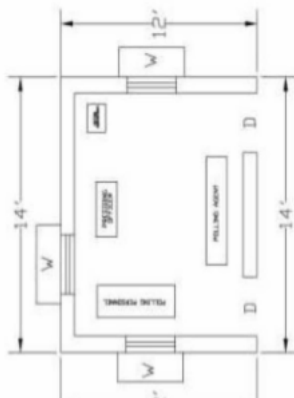

নির্বাচক নিবন্ধন আধিকারিকের স্বাক্ষর

Nazri Naksha

Google Map View

Polling Station Building Front View

Polling Station Front View

Cad View

Key MAP View

বিধানসভা নির্বাচনক্ষেত্রের নং, নাম : 52-মোথাবাড়ি
ভাগ নং, নাম : 1-ধরমপুর হিন্দুপাড়া,