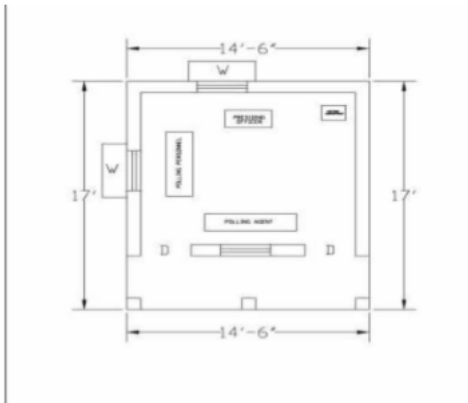

নির্বাচক নিবন্ধন আধিকারিকের স্বাক্ষর

Nazri Naksha

Google Map View

Polling Station Building Front View

Polling Station Front View

Cad View

Key MAP View

1 নাম : প্রশান্ত মন্ডল পিতার নাম: বিজয় মণ্ডল বাড়ির নং : n0108 বয়স : 52 লিঙ্গ : পুরুষ	FXV0673608 ফটো উপলব্ধ	2 নাম : দিপালী মণ্ডল স্বামীর নাম: প্রশান্ত মণ্ডল বাড়ির নং : n0108 বয়স : 41 লিঙ্গ : মহিলা	IJ0514968 ফটো উপলব্ধ	3 নাম : রাজকুমার মণ্ডল পিতার নাম: ভোলা মণ্ডল বাড়ির নং : n0105 বয়স : 44 লিঙ্গ : পুরুষ	FXV2526515 ফটো উপলব্ধ
4 নাম : রুমা মণ্ডল স্বামীর নাম: রাজকুমার মণ্ডল বাড়ির নং : n0105 বয়স : 34 লিঙ্গ : মহিলা	IJ0515015 ফটো উপলব্ধ	5 নাম : শিশির মন্ডল পিতার নাম: ভোলা মন্ডল বাড়ির নং : n0105 বয়স : 42 লিঙ্গ : পুরুষ	FXV3312675 ফটো উপলব্ধ	6 নাম : জয়ন্তী মণ্ডল স্বামীর নাম: শিশির মণ্ডল বাড়ির নং : n0105 বয়স : 38 লিঙ্গ : মহিলা	IJ0514919 ফটো উপলব্ধ
7 নাম : নমিতা রায় স্বামীর নাম: আনন্দ রায় বাড়ির নং : n0117 বয়স : 83 লিঙ্গ : মহিলা	FXV0674051 ফটো উপলব্ধ	8 নাম : বেনুরা বিবি স্বামীর নাম: আমিন সেবজী বাড়ির নং : n0082 বয়স : 48 লিঙ্গ : মহিলা	IJ0076158 ফটো উপলব্ধ	9 নাম : অমিতা প্রামাণিক স্বামীর নাম: বিক্রম চন্দ্র সরকার বাড়ির নং : n0082 বয়স : 38 লিঙ্গ : মহিলা	IJ0514885 ফটো উপলব্ধ
10 নাম : রিণ্টু সরকার পিতার নাম: বৃন্দেব সরকার বাড়ির নং : n0076 বয়স : 37 লিঙ্গ : পুরুষ	FXV3253291 ফটো উপলব্ধ	11 নাম : লক্ষী মাহারা স্বামীর নাম: উদয় মাহারা বাড়ির নং : n0101 বয়স : 60 লিঙ্গ : মহিলা	WB/07/047/543213 ফটো উপলব্ধ	12 নাম : শ্যামল সরকার পিতার নাম: উদয় মাহারা বাড়ির নং : n0101 বয়স : 42 লিঙ্গ : পুরুষ	FXV2945822 ফটো উপলব্ধ
13 নাম : টিংকু মাহারা পিতার নাম: মনু মাহারা বাড়ির নং : n0161 বয়স : 41 লিঙ্গ : পুরুষ	FXV3202496 ফটো উপলব্ধ	14 নাম : গনেশ চন্দ্র সরকার পিতার নাম: বৃন্দেব সরকার বাড়ির নং : n0076 বয়স : 48 লিঙ্গ : পুরুষ	FXV1305481 ফটো উপলব্ধ	15 নাম : কার্তিক সরকার পিতার নাম: বৃন্দেব সরকার বাড়ির নং : n0076 বয়স : 42 লিঙ্গ : পুরুষ	FXV2945160 ফটো উপলব্ধ
16 নাম : বিশ্বজিত মাহারা পিতার নাম: উদয় মাহারা বাড়ির নং : n0101 বয়স : 29 লিঙ্গ : পুরুষ	IJ0851378 ফটো উপলব্ধ	17 নাম : শ্যাম রায় পিতার নাম: রাধিকা রায় বাড়ির নং : n0153 বয়স : 58 লিঙ্গ : পুরুষ	FXV0674531 ফটো উপলব্ধ	18 নাম : তনয় রায় পিতার নাম: শ্যাম রায় বাড়ির নং : n0153 বয়স : 31 লিঙ্গ : পুরুষ	IJ0595249 ফটো উপলব্ধ
19 নাম : প্রদীপ কুমার রায় পিতার নাম: আনন্দ কুমার রায় বাড়ির নং : n0117 বয়স : 55 লিঙ্গ : পুরুষ	WB/07/047/543127 ফটো উপলব্ধ	20 নাম : গুলজার সেখ পিতার নাম: নুরুদ্দিন সেখ বাড়ির নং : 031 বয়স : 26 লিঙ্গ : পুরুষ	IJ1056688 ফটো উপলব্ধ	21 নাম : তানজুরা খাতুন স্বামীর নাম: উজির সেখ বাড়ির নং : 169 বয়স : 28 লিঙ্গ : মহিলা	IJ1056811 ফটো উপলব্ধ
22 নাম : গায়ত্রী রায় স্বামীর নাম: প্রদীপ কুমার রায় বাড়ির নং : n0117 বয়স : 46 লিঙ্গ : মহিলা	FXV2945061 ফটো উপলব্ধ	23 নাম : রুচী আখতার স্বামীর নাম: নুরুদ্দিন সেখ বাড়ির নং : 23 বয়স : 28 লিঙ্গ : মহিলা	IJ0936336 ফটো উপলব্ধ	24 নাম : রয়েল সেখ পিতার নাম: নুরুদ্দিন সেখ বাড়ির নং : 212 বয়স : 27 লিঙ্গ : পুরুষ	IJ0936401 ফটো উপলব্ধ
25 নাম : রলি খাতুন স্বামীর নাম: মোহাম্মদ আসাদ আলি বাড়ির নং : 159 বয়স : 27 লিঙ্গ : মহিলা	IJ0936419 ফটো উপলব্ধ	26 নাম : সাবিনা খাতুন স্বামীর নাম: মুহাম্মদ আলি বাড়ির নং : 54 বয়স : 32 লিঙ্গ : মহিলা	IJ0936435 ফটো উপলব্ধ	27 নাম : তারা বিবি স্বামীর নাম: আজিজুল হক বাড়ির নং : 33 বয়স : 31 লিঙ্গ : মহিলা	IJ0936468 ফটো উপলব্ধ
28 নাম : মাসুদ আলি পিতার নাম: এমরাত আলি বাড়ির নং : 54 বয়স : 29 লিঙ্গ : পুরুষ	IJ0936237 ফটো উপলব্ধ	29 নাম : পপি খাতুন স্বামীর নাম: মুহাম্মদ আলি বাড়ির নং : 188 বয়স : 31 লিঙ্গ : মহিলা	IJ1056829 ফটো উপলব্ধ	30 নাম : মোর সালিম সের পিতার নাম: মুহাম্মদ আলি বাড়ির নং : 184 বয়স : 26 লিঙ্গ : পুরুষ	IJ1056845 ফটো উপলব্ধ