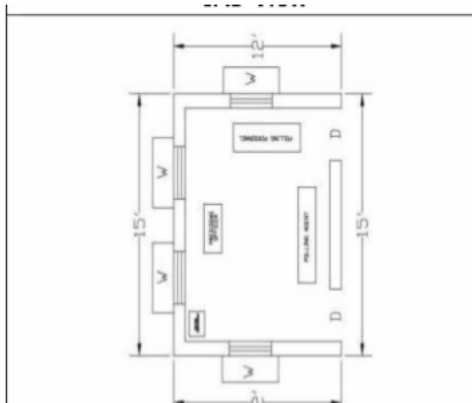

নির্বাচক নিবন্ধন আধিকারিকের স্বাক্ষর

Nazri Naksha

Google Map View

Polling Station Building Front View

Polling Station Front View

Cad View

Key MAP View

|   |                          |  |                          |   |                          |
|---|--------------------------|--|--------------------------|---|--------------------------|
| 1<br>নাম : মোহা রাইহান রেজা<br>পিতার নাম: মাইনুল হক<br>বাড়ির নং : এন0205<br>বয়স : 23 লিঙ্গ : পুরুষ    | IIJ1318161<br>ফটো উপলব্ধ | 2<br>নাম : আয়েশা খাতুন<br>স্বামীর নাম: রুবেল সেখ<br>বাড়ির নং : এন00210<br>বয়স : 25 লিঙ্গ : মহিলা        | IIJ1318179<br>ফটো উপলব্ধ | 3<br>নাম : জাসমিন সিদ্দিকা<br>পিতার নাম: ইদ্রিশ আলম<br>বাড়ির নং : এন0214<br>বয়স : 23 লিঙ্গ : মহিলা          | IIJ1318195<br>ফটো উপলব্ধ |
| 4<br>নাম : সূচিত্রা মন্ডল<br>স্বামীর নাম: বাবলু মন্ডল<br>বাড়ির নং : এন0159<br>বয়স : 26 লিঙ্গ : মহিলা  | IIJ1318237<br>ফটো উপলব্ধ | 5<br>নাম : সেখা মন্ডল<br>স্বামীর নাম: পিন্টু মন্ডল<br>বাড়ির নং : এন0285<br>বয়স : 31 লিঙ্গ : মহিলা        | IIJ1318120<br>ফটো উপলব্ধ | 6<br>নাম : মোহসিন সেখ<br>পিতার নাম: সুদেব আলি<br>বাড়ির নং : নং000<br>বয়স : 24 লিঙ্গ : পুরুষ                 | IIJ1264977<br>ফটো উপলব্ধ |
| 7<br>নাম : মোঃ মোজ্জার আলিম<br>পিতার নাম: সুইফদ্দিন সেখ<br>বাড়ির নং : নং000<br>বয়স : 24 লিঙ্গ : পুরুষ | IIJ1265313<br>ফটো উপলব্ধ | 8<br>নাম : অনুপমা কর্মকর (মন্ডল)<br>স্বামীর নাম: রবি মন্ডল<br>বাড়ির নং : নং000<br>বয়স : 27 লিঙ্গ : মহিলা | IIJ1264795<br>ফটো উপলব্ধ | 9<br>নাম : চুমকি কর্মকর<br>স্বামীর নাম: উজ্জল মন্ডল<br>বাড়ির নং : নং000<br>বয়স : 26 লিঙ্গ : মহিলা           | IIJ1266774<br>ফটো উপলব্ধ |
| 10<br>নাম : নার্জিনা খাতুন<br>স্বামীর নাম: মুক্তি সেখ<br>বাড়ির নং : নং000<br>বয়স : 25 লিঙ্গ : মহিলা   | IIJ1264803<br>ফটো উপলব্ধ | 11<br>নাম : নুরেজা খাতুন<br>পিতার নাম: সৈয়দুল সেখ<br>বাড়ির নং : নং000<br>বয়স : 24 লিঙ্গ : মহিলা         | IIJ1265008<br>ফটো উপলব্ধ | 12<br>নাম : মুরশিদা খাতুন<br>স্বামীর নাম: ইমাম হোসেন<br>বাড়ির নং : নং000<br>বয়স : 27 লিঙ্গ : মহিলা          | IIJ1266717<br>ফটো উপলব্ধ |
| 13<br>নাম : হাসিনা খাতুন<br>স্বামীর নাম: কবির সেখ<br>বাড়ির নং : নং000<br>বয়স : 25 লিঙ্গ : মহিলা       | IIJ1264845<br>ফটো উপলব্ধ | 14<br>নাম : হাজেরা খাতুন<br>স্বামীর নাম: রবিউল সেখ<br>বাড়ির নং : নং000<br>বয়স : 26 লিঙ্গ : মহিলা         | IIJ1266618<br>ফটো উপলব্ধ | 15<br>নাম : নুরসালিমা খাতুন<br>স্বামীর নাম: পৌড়ন আলম<br>বাড়ির নং : নং000<br>বয়স : 26 লিঙ্গ : মহিলা         | IIJ1268911<br>ফটো উপলব্ধ |
| 16<br>নাম : সাফুরা খাতুন<br>স্বামীর নাম: ইসমাইল সেখ<br>বাড়ির নং : নং206<br>বয়স : 27 লিঙ্গ : মহিলা     | IIJ1089093<br>ফটো উপলব্ধ | 17<br>নাম : নারিসা খাতুন<br>স্বামীর নাম: রিন্টু সেখ<br>বাড়ির নং : নং000<br>বয়স : 24 লিঙ্গ : মহিলা        | IIJ1264910<br>ফটো উপলব্ধ | 18<br>নাম : স্মৃতি ঘোষ<br>স্বামীর নাম: ছোটন কুমার মন্ডল<br>বাড়ির নং : n0048<br>বয়স : 26 লিঙ্গ : মহিলা       | IIJ1066489<br>ফটো উপলব্ধ |
| 19<br>নাম : বৃক্ষী দাস<br>স্বামীর নাম: রঞ্জিত মন্ডল<br>বাড়ির নং : নং000<br>বয়স : 37 লিঙ্গ : মহিলা     | IIJ1265271<br>ফটো উপলব্ধ | 20<br>নাম : চম্পা বর্মন<br>স্বামীর নাম: লক্ষ্মন্দর মন্ডল<br>বাড়ির নং : নং098<br>বয়স : 34 লিঙ্গ : মহিলা   | IIJ1089267<br>ফটো উপলব্ধ | 21<br>নাম : ভাগ্য বসাক<br>স্বামীর নাম: নবকুমার মন্ডল<br>বাড়ির নং : 114<br>বয়স : 26 লিঙ্গ : মহিলা            | IIJ1033273<br>ফটো উপলব্ধ |
| 22<br>নাম : যোগমায়া বসাক<br>পিতার নাম: রতন বসাক<br>বাড়ির নং : নং115<br>বয়স : 30 লিঙ্গ : মহিলা        | UYN1744556<br>ফটো উপলব্ধ | 23<br>নাম : রাবিয়া বিবি<br>স্বামীর নাম: খুল্লু সেখ<br>বাড়ির নং : নং000<br>বয়স : 43 লিঙ্গ : মহিলা        | IIJ1265115<br>ফটো উপলব্ধ | 24<br>নাম : বুলটি মন্ডল (রায়)<br>স্বামীর নাম: মনোরঞ্জন মন্ডল<br>বাড়ির নং : n0026<br>বয়স : 29 লিঙ্গ : মহিলা | IIJ0776401<br>ফটো উপলব্ধ |
| 25<br>নাম : শঙ্করী মন্ডল<br>স্বামীর নাম: প্রদীপ মন্ডল<br>বাড়ির নং : n0065<br>বয়স : 41 লিঙ্গ : মহিলা   | FXV3313202<br>ফটো উপলব্ধ | 26<br>নাম : সিন্টু মন্ডল<br>পিতার নাম: পরান মন্ডল<br>বাড়ির নং : n0075<br>বয়স : 34 লিঙ্গ : পুরুষ          | IIJ0776278<br>ফটো উপলব্ধ | 27<br>নাম : শংকর মন্ডল<br>পিতার নাম: কার্তিক মন্ডল<br>বাড়ির নং : নং000<br>বয়স : 28 লিঙ্গ : পুরুষ            | IIJ0851741<br>ফটো উপলব্ধ |
| 28<br>নাম : লিপি মন্ডল<br>পিতার নাম: অনিল মন্ডল<br>বাড়ির নং : নং0000<br>বয়স : 25 লিঙ্গ : মহিলা        | IIJ1072594<br>ফটো উপলব্ধ | 29<br>নাম : বিঘয়া মণ্ডল<br>স্বামীর নাম: অজিত মণ্ডল<br>বাড়ির নং : নং000<br>বয়স : 57 লিঙ্গ : মহিলা        | FXV0307421<br>ফটো উপলব্ধ | 30<br>নাম : উপাসী মন্ডল<br>স্বামীর নাম: শ্যাম মন্ডল<br>বাড়ির নং : এন0107<br>বয়স : 23 লিঙ্গ : মহিলা          | IIJ1318229<br>ফটো উপলব্ধ |