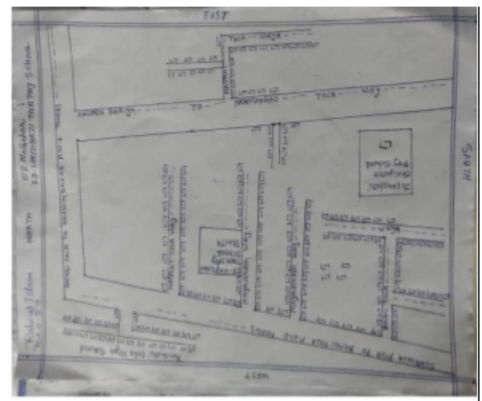

নির্বাচক নিবন্ধন আধিকারিকের স্বাক্ষর

Nazri Naksha

Google Map View

Polling Station Building Front View

Polling Station Front View

Cad View

Key MAP View

1 নাম : সোহরাব আলি পিতার নাম: মরতুজা বাড়ির নং : n0008 বয়স : 61 লিঙ্গ : পুরুষ ফটো উপলব্ধ	WB/07/047/546325	2 নাম : বাক্কার আলি পিতার নাম: মরতুজা বাড়ির নং : n0008 বয়স : 58 লিঙ্গ : পুরুষ ফটো উপলব্ধ	FXV0679944	3 নাম : ইরা বিবি স্বামীর নাম: ওসমান আলি বাড়ির নং : n0011 বয়স : 49 লিঙ্গ : মহিলা ফটো উপলব্ধ	FXV0678888
4 নাম : নৈরতন স্বামীর নাম: দানেশ আলি বাড়ির নং : n0012 বয়স : 72 লিঙ্গ : মহিলা ফটো উপলব্ধ	FXV2946762	5 নাম : এসাহাক আলি মায়ের নাম: নৈরতন বাড়ির নং : n0012 বয়স : 35 লিঙ্গ : পুরুষ ফটো উপলব্ধ	IJ0425439	6 নাম : ফাতেমা বিবি স্বামীর নাম: এসাহাক আলি বাড়ির নং : n0012 বয়স : 33 লিঙ্গ : মহিলা ফটো উপলব্ধ	IJ0425421
7 নাম : নাজেরা বিবি স্বামীর নাম: বেলাল আলি বাড়ির নং : n0014 বয়স : 44 লিঙ্গ : মহিলা ফটো উপলব্ধ	FXV2946143	8 নাম : আমানত সেখ পিতার নাম: রহমান সেখ বাড়ির নং : n0041 বয়স : 61 লিঙ্গ : পুরুষ ফটো উপলব্ধ	FXV1506179	9 নাম : রেগুনা বিবি স্বামীর নাম: আমানত সেখ বাড়ির নং : n0041 বয়স : 56 লিঙ্গ : মহিলা ফটো উপলব্ধ	FXV1506187
10 নাম : এজাজুল হক পিতার নাম: রহমান সেখ বাড়ির নং : n0041 বয়স : 59 লিঙ্গ : পুরুষ ফটো উপলব্ধ	WB/07/047/546488	11 নাম : হাজিকুল হক পিতার নাম: রাহমান সেখ বাড়ির নং : n0041 বয়স : 44 লিঙ্গ : পুরুষ ফটো উপলব্ধ	FXV2946176	12 নাম : উর্মিলা বিবি স্বামীর নাম: ইজাজুল হক বাড়ির নং : n0041 বয়স : 37 লিঙ্গ : মহিলা ফটো উপলব্ধ	FXV2946184
13 নাম : ফুলতুসি খাতুন স্বামীর নাম: হাজিকুল হক বাড়ির নং : n0041 বয়স : 41 লিঙ্গ : মহিলা ফটো উপলব্ধ	IJ0777177	14 নাম : তৈমুর সেখ পিতার নাম: সাইফুদ্দিন সেখ বাড়ির নং : n0042 বয়স : 56 লিঙ্গ : পুরুষ ফটো উপলব্ধ	FXV0680041	15 নাম : জিনুয়ারা বিবি স্বামীর নাম: তৈমুর সেখ বাড়ির নং : n0042 বয়স : 47 লিঙ্গ : মহিলা ফটো উপলব্ধ	FXV3253630
16 নাম : মহঃ সেফাজুদ্দিন আলি পিতার নাম: এরশাদ সেখ বাড়ির নং : n0047 বয়স : 59 লিঙ্গ : পুরুষ ফটো উপলব্ধ	WB/07/047/546167	17 নাম : আরমান আলি পিতার নাম: এরশাদ সেখ বাড়ির নং : n0047 বয়স : 57 লিঙ্গ : পুরুষ ফটো উপলব্ধ	FXV0678078	18 নাম : বানু বিবি স্বামীর নাম: আরমান আলি বাড়ির নং : n0047 বয়স : 48 লিঙ্গ : মহিলা ফটো উপলব্ধ	FXV2946192
19 নাম : জুলেখা বিবি স্বামীর নাম: মোঃসফাজুদ্দিন আলি বাড়ির নং : n0047 বয়স : 49 লিঙ্গ : মহিলা ফটো উপলব্ধ	FXV0678086	20 নাম : বারকাত আলি পিতার নাম: এরশাদ আলি বাড়ির নং : n0047 বয়স : 45 লিঙ্গ : পুরুষ ফটো উপলব্ধ	FXV1838911	21 নাম : ফারেনাজাহান রুমা বিবি স্বামীর নাম: বরকাত আলি বাড়ির নং : n0047 বয়স : 40 লিঙ্গ : মহিলা ফটো উপলব্ধ	FXV3313012
22 নাম : জুলি খাতুন স্বামীর নাম: জামিলুল সেখ বাড়ির নং : nং124 বয়স : 28 লিঙ্গ : মহিলা ফটো উপলব্ধ	IJ0893628	23 নাম : সেতারা স্বামীর নাম: রকিব সেখ বাড়ির নং : n0018 বয়স : 62 লিঙ্গ : মহিলা ফটো উপলব্ধ	FXV0677674	24 নাম : জায়েদা বিবি স্বামীর নাম: আজিজুর রহমান বাড়ির নং : n0018 বয়স : 36 লিঙ্গ : মহিলা ফটো উপলব্ধ	FXV3313087
25 নাম : তাজমুল সেখ পিতার নাম: এমাজুদ্দিন সেখ বাড়ির নং : n0007 বয়স : 49 লিঙ্গ : পুরুষ ফটো উপলব্ধ	FXV1837012	26 নাম : তসলিমা স্বামীর নাম: সাইফ আলী বাড়ির নং : n0020 বয়স : 53 লিঙ্গ : মহিলা ফটো উপলব্ধ	FXV0681775	27 নাম : নেশমহম্মাদ সেখ পিতার নাম: মইনুদ্দিন সেখ বাড়ির নং : n0020 বয়স : 51 লিঙ্গ : পুরুষ ফটো উপলব্ধ	FXV0681759
28 নাম : রেহেনা বিবি স্বামীর নাম: নেশ মহম্মাদ সেখ বাড়ির নং : n0020 বয়স : 41 লিঙ্গ : মহিলা ফটো উপলব্ধ	FXV2946820	29 নাম : রেহেনা খাতুন স্বামীর নাম: ইশা মহম্মাদ বাড়ির নং : n0020 বয়স : 36 লিঙ্গ : মহিলা ফটো উপলব্ধ	ZMU0558023	30 নাম : আতিকুল সেখ পিতার নাম: সাইফ সেখ বাড়ির নং : n0020 বয়স : 32 লিঙ্গ : পুরুষ ফটো উপলব্ধ	IJ0596353