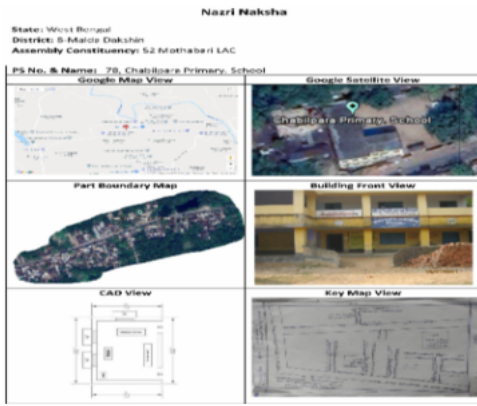

Nazri Naksha