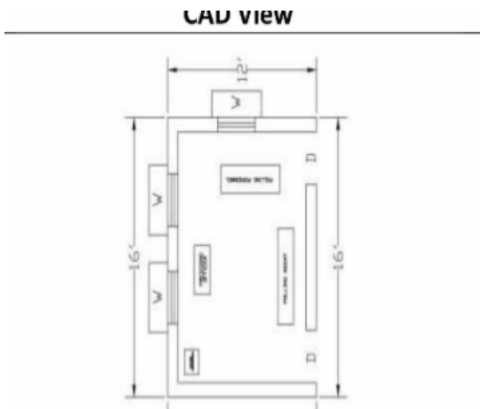

নির্বাচক নিবন্ধন আধিকারিকের স্বাক্ষর

Nazri Naksha

Google Map View

Polling Station Building Front View

Polling Station Front View

Cad View

Key MAP View

1 নাম : সোহরাব আলি পিতার নাম: মরতুজা বাড়ির নং : n0008 বয়স : 61 লিঙ্গ : পুরুষ ফটো উপলব্ধ	WB/07/047/546325	2 নাম : বাক্কার আলি পিতার নাম: মরতুজা বাড়ির নং : n0008 বয়স : 58 লিঙ্গ : পুরুষ ফটো উপলব্ধ	FXV0679944	3 নাম : ইরা বিবি স্বামীর নাম: ওসমান আলি বাড়ির নং : n0011 বয়স : 49 লিঙ্গ : মহিলা ফটো উপলব্ধ	FXV0678888
4 নাম : নৈরতন স্বামীর নাম: দানেশ আলি বাড়ির নং : n0012 বয়স : 72 লিঙ্গ : মহিলা ফটো উপলব্ধ	FXV2946762	5 নাম : এসাহাক আলি মায়ের নাম: নৈরতন বাড়ির নং : n0012 বয়স : 35 লিঙ্গ : পুরুষ ফটো উপলব্ধ	IJ0425439	6 নাম : ফাতেমা বিবি স্বামীর নাম: এসাহাক আলি বাড়ির নং : n0012 বয়স : 33 লিঙ্গ : মহিলা ফটো উপলব্ধ	IJ0425421
7 নাম : নাজেরা বিবি স্বামীর নাম: বেলাল আলি বাড়ির নং : n0014 বয়স : 44 লিঙ্গ : মহিলা ফটো উপলব্ধ	FXV2946143	8 নাম : আমানত সেখ পিতার নাম: রহমান সেখ বাড়ির নং : n0041 বয়স : 61 লিঙ্গ : পুরুষ ফটো উপলব্ধ	FXV1506179	9 নাম : রেগুনা বিবি স্বামীর নাম: আমানত সেখ বাড়ির নং : n0041 বয়স : 56 লিঙ্গ : মহিলা ফটো উপলব্ধ	FXV1506187
10 নাম : এজাজুল হক পিতার নাম: রহমান সেখ বাড়ির নং : n0041 বয়স : 59 লিঙ্গ : পুরুষ ফটো উপলব্ধ	WB/07/047/546488	11 নাম : হাজিকুল হক পিতার নাম: রাহমান সেখ বাড়ির নং : n0041 বয়স : 44 লিঙ্গ : পুরুষ ফটো উপলব্ধ	FXV2946176	12 নাম : উর্মিলা বিবি স্বামীর নাম: ইজাজুল হক বাড়ির নং : n0041 বয়স : 37 লিঙ্গ : মহিলা ফটো উপলব্ধ	FXV2946184
13 নাম : ফুলতুসি খাতুন স্বামীর নাম: হাজিকুল হক বাড়ির নং : n0041 বয়স : 41 লিঙ্গ : মহিলা ফটো উপলব্ধ	IJ0777177	14 নাম : তৈমুর সেখ পিতার নাম: সাইফুদ্দিন সেখ বাড়ির নং : n0042 বয়স : 56 লিঙ্গ : পুরুষ ফটো উপলব্ধ	FXV0680041	15 নাম : জিনুয়ারা বিবি স্বামীর নাম: তৈমুর সেখ বাড়ির নং : n0042 বয়স : 47 লিঙ্গ : মহিলা ফটো উপলব্ধ	FXV3253630
16 নাম : মহঃ সেফাজুদ্দিন আলি পিতার নাম: এরশাদ সেখ বাড়ির নং : n0047 বয়স : 59 লিঙ্গ : পুরুষ ফটো উপলব্ধ	WB/07/047/546167	17 নাম : আরমান আলি পিতার নাম: এরশাদ সেখ বাড়ির নং : n0047 বয়স : 57 লিঙ্গ : পুরুষ ফটো উপলব্ধ	FXV0678078	18 নাম : বানু বিবি স্বামীর নাম: আরমান আলি বাড়ির নং : n0047 বয়স : 48 লিঙ্গ : মহিলা ফটো উপলব্ধ	FXV2946192
19 নাম : জুলেখা বিবি স্বামীর নাম: মোঃসফাজুদ্দিন আলি বাড়ির নং : n0047 বয়স : 49 লিঙ্গ : মহিলা ফটো উপলব্ধ	FXV0678086	20 নাম : বারকাত আলি পিতার নাম: এরশাদ আলি বাড়ির নং : n0047 বয়স : 45 লিঙ্গ : পুরুষ ফটো উপলব্ধ	FXV1838911	21 নাম : ফারেনাজাহান রুমা বিবি স্বামীর নাম: বরকাত আলি বাড়ির নং : n0047 বয়স : 40 লিঙ্গ : মহিলা ফটো উপলব্ধ	FXV3313012
22 নাম : জুলি খাতুন স্বামীর নাম: জামিলুল সেখ বাড়ির নং : nং124 বয়স : 28 লিঙ্গ : মহিলা ফটো উপলব্ধ	IJ0893628	23 নাম : সেতারা স্বামীর নাম: রকিব সেখ বাড়ির নং : n0018 বয়স : 62 লিঙ্গ : মহিলা ফটো উপলব্ধ	FXV0677674	24 নাম : জায়েদা বিবি স্বামীর নাম: আজিজুর রহমান বাড়ির নং : n0018 বয়স : 36 লিঙ্গ : মহিলা ফটো উপলব্ধ	FXV3313087
25 নাম : তাজমুল সেখ পিতার নাম: এমাজুদ্দিন সেখ বাড়ির নং : n0007 বয়স : 49 লিঙ্গ : পুরুষ ফটো উপলব্ধ	FXV1837012	26 নাম : তসলিমা স্বামীর নাম: সাইফ আলী বাড়ির নং : n0020 বয়স : 53 লিঙ্গ : মহিলা ফটো উপলব্ধ	FXV0681775	27 নাম : নেশমহম্মাদ সেখ পিতার নাম: মইনুদ্দিন সেখ বাড়ির নং : n0020 বয়স : 51 লিঙ্গ : পুরুষ ফটো উপলব্ধ	FXV0681759
28 নাম : রেহেনা বিবি স্বামীর নাম: নেশ মহম্মাদ সেখ বাড়ির নং : n0020 বয়স : 41 লিঙ্গ : মহিলা ফটো উপলব্ধ	FXV2946820	29 নাম : রেহেনা খাতুন স্বামীর নাম: ইশা মহম্মাদ বাড়ির নং : n0020 বয়স : 36 লিঙ্গ : মহিলা ফটো উপলব্ধ	ZMU0558023	30 নাম : আতিকুল সেখ পিতার নাম: সাইফ সেখ বাড়ির নং : n0020 বয়স : 32 লিঙ্গ : পুরুষ ফটো উপলব্ধ	IJ0596353