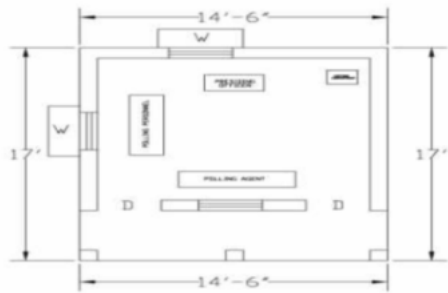

নির্বাচক নিবন্ধন আধিকারিকের স্বাক্ষর

Nazri Naksha

Google Map View

Polling Station Building Front View

Polling Station Front View

Cad View

Key MAP View

1 নাম : চৈতন্য ঘোষ পিতার নাম: সতীশ ঘোষ বাড়ির নং : n0001 বয়স : 59 লিঙ্গ : পুরুষ	FXV2954121 ফটো উপলব্ধ	2 নাম : রাজনন্দিনী ঘোষ স্বামীর নাম: চৈতন্য ঘোষ বাড়ির নং : n0001 বয়স : 55 লিঙ্গ : মহিলা	FXV1414069 ফটো উপলব্ধ	3 নাম : মান্নি ঘোষ স্বামীর নাম: গাদ ঘোষ বাড়ির নং : n0001 বয়স : 38 লিঙ্গ : মহিলা	IJ0336396 ফটো উপলব্ধ
4 নাম : গাদ ঘোষ পিতার নাম: সতীশ ঘোষ বাড়ির নং : n0001 বয়স : 42 লিঙ্গ : পুরুষ	IJ0336404 ফটো উপলব্ধ	Q 5 নাম : ফুলচাঁদ ঘোষ পিতার নাম: সতীশ ঘোষ বাড়ির নং : বয়স : 37 লিঙ্গ : পুরুষ	IJ0515288 ফটো উপলব্ধ	6 নাম : অন্তু ঘোষ পিতার নাম: চৈতন্য ঘোষ বাড়ির নং : n0001 বয়স : 30 লিঙ্গ : পুরুষ	IJ0779298 ফটো উপলব্ধ
7 নাম : কনক প্রামানিক পিতার নাম: প্রভাষ প্রামানিক বাড়ির নং : এন0243 বয়স : 32 লিঙ্গ : মহিলা	IJ1386911 ফটো উপলব্ধ	8 নাম : চণ্ডি প্রামানিক পিতার নাম: সুবল প্রামানিক বাড়ির নং : এন0249 বয়স : 29 লিঙ্গ : মহিলা	IJ1381805 ফটো উপলব্ধ	9 নাম : তাপস প্রামানিক পিতার নাম: জালু প্রামানিক বাড়ির নং : NO002 বয়স : 27 লিঙ্গ : পুরুষ	IJ0939934 ফটো উপলব্ধ
10 নাম : অজিত প্রামানিক পিতার নাম: মধুসূদন প্রামানিক বাড়ির নং : n0004 বয়স : 33 লিঙ্গ : পুরুষ	IJ0426692 ফটো উপলব্ধ	11 নাম : পিংকি মণ্ডল (প্রামানিক) স্বামীর নাম: অজিত প্রামানিক বাড়ির নং : n0004 বয়স : 38 লিঙ্গ : মহিলা	IJ0779371 ফটো উপলব্ধ	12 নাম : সনেকা প্রামানিক স্বামীর নাম: মধুসূদন প্রামানিক বাড়ির নং : n0004 বয়স : 61 লিঙ্গ : মহিলা	FXV0698944 ফটো উপলব্ধ
13 নাম : মধুসূদন প্রামানিক পিতার নাম: বাবু প্রামানিক বাড়ির নং : n0004 বয়স : 66 লিঙ্গ : পুরুষ	FXV0698936 ফটো উপলব্ধ	14 নাম : বন্দনা বারিক (প্রামানিক) স্বামীর নাম: বিপ্লব প্রামানিক বাড়ির নং : n0003 বয়স : 35 লিঙ্গ : মহিলা	IJ0689109 ফটো উপলব্ধ	15 নাম : বিপ্লব প্রামানিক পিতার নাম: কালাচাঁদ প্রামানিক বাড়ির নং : 3 বয়স : 37 লিঙ্গ : পুরুষ	IJ0076745 ফটো উপলব্ধ
16 নাম : অর্চনা প্রামানিক স্বামীর নাম: কালাচাঁদ প্রামানিক বাড়ির নং : n0003 বয়স : 63 লিঙ্গ : মহিলা	FXV0717025 ফটো উপলব্ধ	17 নাম : কালাচাঁদ প্রামানিক পিতার নাম: বাবু প্রামানিক বাড়ির নং : n0003 বয়স : 83 লিঙ্গ : পুরুষ	WB/07/047/564265 ফটো উপলব্ধ	18 নাম : নির্মালা প্রামানিক স্বামীর নাম: জালু প্রামানিক বাড়ির নং : n0002 বয়স : 96 লিঙ্গ : মহিলা	FXV0698910 ফটো উপলব্ধ
19 নাম : ছটন প্রামানিক পিতার নাম: শিবনারায়ন প্রামানিক বাড়ির নং : NO253 বয়স : 28 লিঙ্গ : পুরুষ	IJ0940072 ফটো উপলব্ধ	20 নাম : জানকী মন্ডল স্বামীর নাম: অর্জুন মন্ডল বাড়ির নং : এন000249 বয়স : 27 লিঙ্গ : মহিলা	IJ0960260 ফটো উপলব্ধ	21 নাম : অনুশ্রী মন্ডল স্বামীর নাম: মিঠু মন্ডল বাড়ির নং : এন000 বয়স : 22 লিঙ্গ : মহিলা	IJ1474105 ফটো উপলব্ধ
22 নাম : পূজা মন্ডল পিতার নাম: কাশিনাথ মন্ডল বাড়ির নং : এন00 বয়স : 24 লিঙ্গ : মহিলা	IJ1474170 ফটো উপলব্ধ	23 নাম : সত্যব্রত মন্ডল পিতার নাম: সুদামচন্দ্র মন্ডল বাড়ির নং : এন000 বয়স : 22 লিঙ্গ : পুরুষ	IJ1473131 ফটো উপলব্ধ	24 নাম : রূপা মন্ডল মায়ের নাম: লতিকা রানি মন্ডল বাড়ির নং : এন0108 বয়স : 21 লিঙ্গ : মহিলা	IJ1473313 ফটো উপলব্ধ
25 নাম : কুমা মণ্ডল স্বামীর নাম: দীপকর মন্ডল বাড়ির নং : এন0128 বয়স : 31 লিঙ্গ : মহিলা	IJ0779405 ফটো উপলব্ধ	26 নাম : কানাই মন্ডল পিতার নাম: যোগেশ মন্ডল বাড়ির নং : n0058 বয়স : 42 লিঙ্গ : পুরুষ	FXV3315645 ফটো উপলব্ধ	27 নাম : অনুপ মন্ডল পিতার নাম: স্বপন মন্ডল বাড়ির নং : n0027 বয়স : 29 লিঙ্গ : পুরুষ	IJ0779306 ফটো উপলব্ধ
28 নাম : নয়ন মণ্ডল পিতার নাম: খগেন্দ্র নাথ মণ্ডল বাড়ির নং : n0130 বয়স : 52 লিঙ্গ : পুরুষ	FXV2539518 ফটো উপলব্ধ	29 নাম : অলোক মন্ডল পিতার নাম: নয়ন মন্ডল বাড়ির নং : এন0130 বয়স : 24 লিঙ্গ : পুরুষ	IJ1294917 ফটো উপলব্ধ	30 নাম : পবিত্র মন্ডল পিতার নাম: রাধিকা মন্ডল বাড়ির নং : নং 116 বয়স : 27 লিঙ্গ : পুরুষ	IJ1266238 ফটো উপলব্ধ