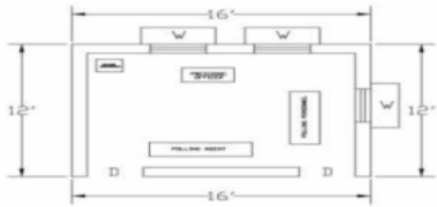

নির্বাচক নিবন্ধন আধিকারিকের স্বাক্ষর

Nazri Naksha

Google Map View

Polling Station Building Front View

Polling Station Front View

Cad View

Key MAP View

1 নাম : জামিলা স্বামীর নাম : রসিদ বাড়ির নং : n0005 বয়স : 86 লিঙ্গ : মহিলা	FXV1813286 ফটো উপলব্ধ	2 নাম : মোঃ সামিরুদ্দিন পিতার নাম : ইজি হাশেম আলী বাড়ির নং : n0006 বয়স : 69 লিঙ্গ : পুরুষ	FXV0009142 ফটো উপলব্ধ	3 নাম : মোসাঃ সাকিনা খাতুন পিতার নাম : মোঃ সামিরুদ্দিন বাড়ির নং : n0006 বয়স : 61 লিঙ্গ : পুরুষ	FXV0706259 ফটো উপলব্ধ
4 নাম : ফরিদ আনুয়ার পিতার নাম : মোঃ সামিরুদ্দিন বাড়ির নং : n0006 বয়স : 36 লিঙ্গ : পুরুষ	IJJ0079707 ফটো উপলব্ধ	5 নাম : শাকিল আহমেদ পিতার নাম : মোঃ সামিরুদ্দিন বাড়ির নং : n0006 বয়স : 41 লিঙ্গ : পুরুষ	FXV2571941 ফটো উপলব্ধ	6 নাম : সেলিনা বেওয়া স্বামীর নাম : সাইফুদ্দিন সেখ বাড়ির নং : n0008 বয়স : 63 লিঙ্গ : মহিলা	IJJ1332469 ফটো উপলব্ধ
7 নাম : এলিম সেখ পিতার নাম : মোঃ সামিরুদ্দিন বাড়ির নং : n0008 বয়স : 38 লিঙ্গ : পুরুষ	IJJ0079665 ফটো উপলব্ধ	8 নাম : মোসাঃ বাদুলি বিবি স্বামীর নাম : মোঃ এলিম সেখ বাড়ির নং : n0008 বয়স : 38 লিঙ্গ : মহিলা	FXV3316031 ফটো উপলব্ধ	9 নাম : হাসেনা স্বামীর নাম : তোয়াসিন বাড়ির নং : n0012 বয়স : 71 লিঙ্গ : মহিলা	WB/07/047/567169 ফটো উপলব্ধ
10 নাম : মোঃ বকুল সেখ পিতার নাম : মোঃ তোয়াসিন সেখ বাড়ির নং : n0012 বয়স : 44 লিঙ্গ : পুরুষ	FXV3254372 ফটো উপলব্ধ	11 নাম : দিলেরা বিবি স্বামীর নাম : মোঃ বকুল সেখ বাড়ির নং : n0012 বয়স : 39 লিঙ্গ : মহিলা	FXV3254364 ফটো উপলব্ধ	12 নাম : লিলু সেখ পিতার নাম : তোয়াসিন সেখ বাড়ির নং : n0012 বয়স : 33 লিঙ্গ : পুরুষ	IJJ0599100 ফটো উপলব্ধ
13 নাম : সোমেনা বেওয়া স্বামীর নাম : জামিন বাড়ির নং : n0013 বয়স : 77 লিঙ্গ : মহিলা	FXV3207453 ফটো উপলব্ধ	14 নাম : সেমেলি খাতুন পিতার নাম : জরিনা সেখ বাড়ির নং : n0013 বয়স : 31 লিঙ্গ : মহিলা	IJJ0689612 ফটো উপলব্ধ	15 নাম : সেখ রাজ্জাক পিতার নাম : সামিদ বাড়ির নং : n0016 বয়স : 71 লিঙ্গ : পুরুষ	FXV0706150 ফটো উপলব্ধ
16 নাম : মোসাঃ সিমা বিবি স্বামীর নাম : মোঃ আনোয়ার আলি বাড়ির নং : n0080 বয়স : 31 লিঙ্গ : মহিলা	IJJ0599365 ফটো উপলব্ধ	17 নাম : এব্রাইল সেখ পিতার নাম : নুরুলেদ সেখ বাড়ির নং : n0245 বয়স : 36 লিঙ্গ : পুরুষ	IJJ0336974 ফটো উপলব্ধ	18 নাম : মোহাঃগণপতি সেখ পিতার নাম : নুরুলেদ সেখ বাড়ির নং : n0245 বয়স : 35 লিঙ্গ : পুরুষ	IJJ0336982 ফটো উপলব্ধ
19 নাম : হাসিবা বিবি স্বামীর নাম : নুরুলেদ সেখ বাড়ির নং : n0244 বয়স : 36 লিঙ্গ : মহিলা	IJJ0336966 ফটো উপলব্ধ	20 নাম : মোঃইসমাঈল সেখ পিতার নাম : আজিমুদ্দিন সেখ বাড়ির নং : n0264 বয়স : 36 লিঙ্গ : পুরুষ	IJJ0337048 ফটো উপলব্ধ	21 নাম : রুমি স্বামীর নাম : মোহা সারিয়াতুল্লাহ বাড়ির নং : n0047 বয়স : 56 লিঙ্গ : মহিলা	FXV0705640 ফটো উপলব্ধ
22 নাম : হানেফা বিবি স্বামীর নাম : ইউনুস বাড়ির নং : n0049 বয়স : 76 লিঙ্গ : মহিলা	FXV0705327 ফটো উপলব্ধ	23 নাম : মোহাঃ ওবাইদুর রহমান পিতার নাম : মোহাঃ আব্দুল কায়ুম বাড়ির নং : চরকতলা বয়স : 31 লিঙ্গ : পুরুষ	IJJ0599266 ফটো উপলব্ধ	24 নাম : রেজাব সেখ পিতার নাম : সামিদ সেখ বাড়ির নং : n0018 বয়স : 70 লিঙ্গ : পুরুষ	FXV0706192 ফটো উপলব্ধ
25 নাম : আলিউল হক পিতার নাম : রাজ্জাক সেখ বাড়ির নং : n0016 বয়স : 33 লিঙ্গ : পুরুষ	IJJ0515619 ফটো উপলব্ধ	26 নাম : পারুল স্বামীর নাম : আজিমুদ্দিন বাড়ির নং : n0051 বয়স : 69 লিঙ্গ : মহিলা	FXV1413210 ফটো উপলব্ধ	27 নাম : মো. সামাউল হক পিতার নাম : আজিমুদ্দিন সেখ বাড়ির নং : n0051 বয়স : 47 লিঙ্গ : পুরুষ	FXV2542736 ফটো উপলব্ধ
28 নাম : সামিমা বিবি স্বামীর নাম : এমআউল হক বাড়ির নং : n0051 বয়স : 34 লিঙ্গ : মহিলা	IJJ0599167 ফটো উপলব্ধ	29 নাম : আমাউল সেখ পিতার নাম : আজিমুদ্দিন সেখ বাড়ির নং : n0051 বয়স : 41 লিঙ্গ : পুরুষ	FXV2571933 ফটো উপলব্ধ	30 নাম : মোসাঃ মারুফা বিবি স্বামীর নাম : এমআউল হক বাড়ির নং : n0051 বয়স : 35 লিঙ্গ : মহিলা	IJJ0427179 ফটো উপলব্ধ