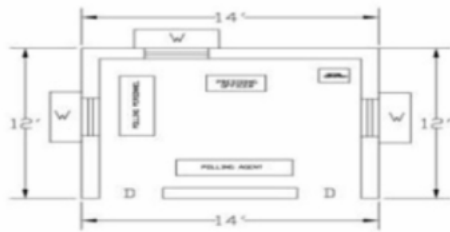

নির্বাচক নিবন্ধন আধিকারিকের স্বাক্ষর

Nazri Naksha

Google Map View

Polling Station Building Front View

Polling Station Front View

Cad View

Key MAP View

1 নাম : মোঃ হজরত আলী পিতার নাম : মোঃ আমজাদ আলী বাড়ির নং : n0014 বয়স : 53 লিঙ্গ : পুরুষ	FXV0686790 ফটো উপলব্ধ	2 নাম : মোসাঃ নাসরিনা খাতুন স্বামীর নাম : আব্দুল করিম বাড়ির নং : n0014 বয়স : 31 লিঙ্গ : মহিলা	IJJ0690180 ফটো উপলব্ধ	3 নাম : রেজাউল সেখ পিতার নাম : হাবিবুদ্দিন সেখ বাড়ির নং : n0017 বয়স : 38 লিঙ্গ : পুরুষ	IJJ0428854 ফটো উপলব্ধ
4 নাম : মোহাঃ তাসিরুদ্দিন পিতার নাম : হাবিবুদ্দিন সেখ বাড়ির নং : n0022 বয়স : 63 লিঙ্গ : পুরুষ	WB/07/047/552528 ফটো উপলব্ধ	5 নাম : মোঃ উম্মার ফারুক পিতার নাম : মোঃ তাসিরুদ্দিন বাড়ির নং : n0022 বয়স : 31 লিঙ্গ : পুরুষ	IJJ0599878 ফটো উপলব্ধ	6 নাম : মোঃ জিয়াউল হক পিতার নাম : মনিমুর সেখ বাড়ির নং : n0338 বয়স : 30 লিঙ্গ : পুরুষ	IJJ0690198 ফটো উপলব্ধ
7 নাম : রোহিমা বিবি স্বামীর নাম : মোঃ আসমাউল হক বাড়ির নং : n0032 বয়স : 39 লিঙ্গ : মহিলা	FXV3255114 ফটো উপলব্ধ	8 নাম : মোঃ আসমাউল হক পিতার নাম : মোঃ মনসুর আলি বাড়ির নং : n0032 বয়স : 38 লিঙ্গ : পুরুষ	IJJ0085316 ফটো উপলব্ধ	9 নাম : রোমনো বিবি স্বামীর নাম : সামিজুদ্দীন সেখ বাড়ির নং : n0033 বয়স : 53 লিঙ্গ : মহিলা	FXV0687376 ফটো উপলব্ধ
10 নাম : মোসাঃ আক্বেশা বিবি স্বামীর নাম : মোঃ আকবর আলি বাড়ির নং : n0033 বয়স : 32 লিঙ্গ : মহিলা	IJJ0599845 ফটো উপলব্ধ	11 নাম : মারুফ সেখ পিতার নাম : জাকার সেখ বাড়ির নং : n0038 বয়স : 34 লিঙ্গ : পুরুষ	IJJ0690164 ফটো উপলব্ধ	12 নাম : সিলু সেখ পিতার নাম : মোতিজুল সেখ বাড়ির নং : n0029 বয়স : 29 লিঙ্গ : পুরুষ	IJJ0896415 ফটো উপলব্ধ
13 নাম : রাবিউল ইসলাম পিতার নাম : তাসিরুদ্দিন সেখ বাড়ির নং : n0022 বয়স : 28 লিঙ্গ : পুরুষ	IJJ0854836 ফটো উপলব্ধ	14 নাম : জামিউল সেখ পিতার নাম : মোঃ জুল সেখ বাড়ির নং : n0029 বয়স : 28 লিঙ্গ : পুরুষ	IJJ0854869 ফটো উপলব্ধ	15 নাম : মোঃ নূরসেলিম সেখ পিতার নাম : মোঃ আফসার আলি বাড়ির নং : 213 বয়স : 31 লিঙ্গ : পুরুষ	IJJ0599928 ফটো উপলব্ধ
16 নাম : মহঃ মুকসেদুল সেখ পিতার নাম : মহঃ জামিউল সেখ বাড়ির নং : n0040 বয়স : 37 লিঙ্গ : পুরুষ	FXV3313830 ফটো উপলব্ধ	17 নাম : সেমি বিবি স্বামীর নাম : মহঃ মুকসেদুল সেখ বাড়ির নং : n0040 বয়স : 36 লিঙ্গ : মহিলা	IJJ0429423 ফটো উপলব্ধ	18 নাম : মোঃ সেলিম আলি পিতার নাম : মোঃ ওসমান গামি বাড়ির নং : n0050 বয়স : 41 লিঙ্গ : পুরুষ	FXV3255098 ফটো উপলব্ধ
19 নাম : সারেজা বিবি স্বামীর নাম : হাবিব মোস্তাফা বাড়ির নং : n0050 বয়স : 31 লিঙ্গ : মহিলা	IJJ0690222 ফটো উপলব্ধ	20 নাম : মোসাঃ সুননি বিবি স্বামীর নাম : হাবিজুল সেখ বাড়ির নং : n0184 বয়স : 35 লিঙ্গ : মহিলা	IJJ0341149 ফটো উপলব্ধ	21 নাম : সামসুল সেখ পিতার নাম : মোঃ আব্দুল সেখ বাড়ির নং : n0168 বয়স : 44 লিঙ্গ : পুরুষ	IJJ0216366 ফটো উপলব্ধ
22 নাম : রহিমা বিবি স্বামীর নাম : নব্বিউল সেখ বাড়ির নং : n0178 বয়স : 38 লিঙ্গ : মহিলা	IJJ0518126 ফটো উপলব্ধ	23 নাম : মোঃ আব্দুল আলিম পিতার নাম : জামিউল সেখ বাড়ির নং : n0040 বয়স : 31 লিঙ্গ : পুরুষ	IJJ0690131 ফটো উপলব্ধ	24 নাম : হাবিব সেখ পিতার নাম : মোঃ মাহিবুল হক বাড়ির নং : n0029 বয়স : 35 লিঙ্গ : পুরুষ	IJJ0429183 ফটো উপলব্ধ
25 নাম : আতারুল পিতার নাম : সামসুদ্দিন সেখ বাড়ির নং : n0001 বয়স : 73 লিঙ্গ : পুরুষ	FXV0688069 ফটো উপলব্ধ	26 নাম : লুরন বিবি স্বামীর নাম : ফারাজুল সেখ বাড়ির নং : n0029 বয়স : 54 লিঙ্গ : মহিলা	FXV1612274 ফটো উপলব্ধ	27 নাম : মোসাঃ সাবিলা বিবি স্বামীর নাম : মোঃ মাহিবুল হক বাড়ির নং : n0052 বয়স : 45 লিঙ্গ : মহিলা	FXV3012564 ফটো উপলব্ধ
28 নাম : সেলিম সেখ পিতার নাম : বকুল সেখ বাড়ির নং : n000 বয়স : 24 লিঙ্গ : পুরুষ	IJJ1260140 ফটো উপলব্ধ	29 নাম : ফাতেমা খাতুন স্বামীর নাম : আব্দুল করিম সেখ বাড়ির নং : n000 বয়স : 24 লিঙ্গ : মহিলা	IJJ1259308 ফটো উপলব্ধ	30 নাম : শফিনাভূন নেশা পিতার নাম : মোহাম্মদ নজরুল ইসলাম বাড়ির নং : n000 বয়স : 26 লিঙ্গ : মহিলা	IJJ1260413 ফটো উপলব্ধ