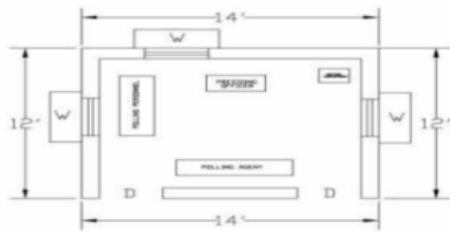

নির্বাচক নিবন্ধন আধিকারিকের স্বাক্ষর

Nazri Naksha

Google Map View

Polling Station Building Front View

Polling Station Front View

Cad View

Key MAP View

1 নাম : আনন্দ মন্ডল পিতার নাম: সুকেশ মন্ডল বাড়ির নং : N00176 বয়স : 27 লিঙ্গ : পুরুষ	IIJ1259449 ফটো উপলব্ধ	2 নাম : সমির মন্ডল পিতার নাম: কুশ মন্ডল বাড়ির নং : N0117 বয়স : 24 লিঙ্গ : পুরুষ	IIJ1259399 ফটো উপলব্ধ	3 নাম : আকাশি মন্ডল পিতার নাম: অজয় মন্ডল বাড়ির নং : N0144 বয়স : 25 লিঙ্গ : মহিলা	IIJ1259480 ফটো উপলব্ধ
4 নাম : লক্ষ্মী মন্ডল স্বামীর নাম: সজীত মন্ডল বাড়ির নং : N0203 বয়স : 26 লিঙ্গ : মহিলা	IIJ1259340 ফটো উপলব্ধ	5 নাম : চিত্তরঞ্জন মন্ডল পিতার নাম: লোলিত মন্ডল বাড়ির নং : N0126 বয়স : 26 লিঙ্গ : পুরুষ	IIJ1257179 ফটো উপলব্ধ	6 নাম : শিল্পী মন্ডল পিতার নাম: বিষ্ণু মন্ডল বাড়ির নং : N0149 বয়স : 24 লিঙ্গ : মহিলা	IIJ1259514 ফটো উপলব্ধ
7 নাম : রুস্পা মন্ডল স্বামীর নাম: বেচন মন্ডল বাড়ির নং : N0164 বয়স : 28 লিঙ্গ : মহিলা	IIJ1257484 ফটো উপলব্ধ	8 নাম : শিব শংকর মন্ডল পিতার নাম: কার্তিক মন্ডল বাড়ির নং : n0167 বয়স : 24 লিঙ্গ : পুরুষ	IIJ1263169 ফটো উপলব্ধ	9 নাম : সুদাম মন্ডল পিতার নাম: সুধীর মন্ডল বাড়ির নং : N0064 বয়স : 25 লিঙ্গ : পুরুষ	IIJ1257260 ফটো উপলব্ধ
10 নাম : সরস্বতী মন্ডল স্বামীর নাম: সুসন্তা মন্ডল বাড়ির নং : N0153 বয়স : 24 লিঙ্গ : মহিলা	IIJ1257575 ফটো উপলব্ধ	11 নাম : ভাবতোশ মন্ডল পিতার নাম: নৃপেন্দ্র নাথ মন্ডল বাড়ির নং : N0187 বয়স : 24 লিঙ্গ : পুরুষ	IIJ1257229 ফটো উপলব্ধ	12 নাম : কুমা মন্ডল স্বামীর নাম: রাজকুমার মন্ডল বাড়ির নং : 88 বয়স : 24 লিঙ্গ : মহিলা	IIJ1257245 ফটো উপলব্ধ
13 নাম : শ্যামলী মন্ডল স্বামীর নাম: গণেশ মন্ডল বাড়ির নং : N0188 বয়স : 29 লিঙ্গ : মহিলা	IIJ1257542 ফটো উপলব্ধ	14 নাম : বিউটি মন্ডল স্বামীর নাম: প্রীতম মন্ডল বাড়ির নং : N0126 বয়স : 24 লিঙ্গ : মহিলা	IIJ1263334 ফটো উপলব্ধ	15 নাম : কালাবরন মন্ডল পিতার নাম: অভিমন্যু মন্ডল বাড়ির নং : N0193 বয়স : 24 লিঙ্গ : পুরুষ	IIJ1259373 ফটো উপলব্ধ
16 নাম : সুফল মন্ডল পিতার নাম: পশ্চানন মন্ডল বাড়ির নং : N0166 বয়স : 27 লিঙ্গ : পুরুষ	IIJ1264522 ফটো উপলব্ধ	17 নাম : রিঙ্কু মন্ডল পিতার নাম: অনিল মন্ডল বাড়ির নং : N0162 বয়স : 24 লিঙ্গ : পুরুষ	IIJ1264456 ফটো উপলব্ধ	18 নাম : রনী মন্ডল পিতার নাম: নয়ন মন্ডল বাড়ির নং : N0144 বয়স : 25 লিঙ্গ : পুরুষ	IIJ1257450 ফটো উপলব্ধ
19 নাম : ভূজঙ্গ মন্ডল পিতার নাম: নগেন মন্ডল বাড়ির নং : n0120 বয়স : 24 লিঙ্গ : পুরুষ	IIJ1263102 ফটো উপলব্ধ	20 নাম : রাণা মন্ডল পিতার নাম: রতন মন্ডল বাড়ির নং : N0129 বয়স : 24 লিঙ্গ : পুরুষ	IIJ1264290 ফটো উপলব্ধ	21 নাম : কুমা মন্ডল পিতার নাম: নিখিল মন্ডল বাড়ির নং : N0071 বয়স : 24 লিঙ্গ : মহিলা	IIJ1257377 ফটো উপলব্ধ
22 নাম : প্রীতম মন্ডল পিতার নাম: লোলিত মন্ডল বাড়ির নং : N0126 বয়স : 27 লিঙ্গ : পুরুষ	IIJ1263227 ফটো উপলব্ধ	23 নাম : পূর্ণিমা মন্ডল স্বামীর নাম: বাপি মন্ডল বাড়ির নং : 143 বয়স : 23 লিঙ্গ : মহিলা	IIJ1441286 ফটো উপলব্ধ	24 নাম : মাস্তী গোস্বামী স্বামীর নাম: সুশোভন গোস্বামী বাড়ির নং : N0003 বয়স : 29 লিঙ্গ : মহিলা	IIJ1257716 ফটো উপলব্ধ
25 নাম : মানসী মন্ডল স্বামীর নাম: উৎপল মন্ডল বাড়ির নং : এন0003 বয়স : 34 লিঙ্গ : মহিলা	IIJ0519942 ফটো উপলব্ধ	26 নাম : উষারানী গোস্বামী স্বামীর নাম: জগন্নাথ গোস্বামী বাড়ির নং : 001 বয়স : 69 লিঙ্গ : মহিলা	FXV0706358 ফটো উপলব্ধ	27 নাম : কেশব গোস্বামী পিতার নাম: জগন্নাথ গোস্বামী বাড়ির নং : 001 বয়স : 50 লিঙ্গ : পুরুষ	FXV0706366 ফটো উপলব্ধ
28 নাম : সুশোভন গোস্বামী পিতার নাম: নারায়ণ গোস্বামী বাড়ির নং : 03 বয়স : 37 লিঙ্গ : পুরুষ	FXV3316452 ফটো উপলব্ধ	29 নাম : নিরুপ ঘোষ পিতার নাম: মনোজ ঘোষ বাড়ির নং : নং065 বয়স : 24 লিঙ্গ : পুরুষ	IIJ1323203 ফটো উপলব্ধ	30 নাম : প্রসেনজিত ঘোষ পিতার নাম: সুনীল ঘোষ বাড়ির নং : 99 বয়স : 25 লিঙ্গ : পুরুষ	IIJ1091479 ফটো উপলব্ধ