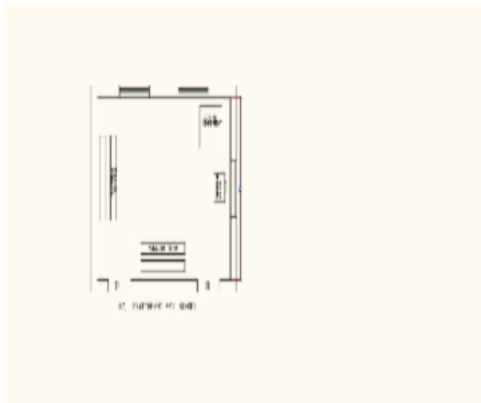

নির্বাচক নিবন্ধন আধিকারিকের স্বাক্ষর

Nazri Naksha

Google Map View

Polling Station Building Front View

Polling Station Front View

Cad View

Key MAP View

1 নাম : মোঃ মুরসালিম সেখ পিতার নাম : মোঃ মাখলু সেখ বাড়ির নং : n0003 বয়স : 32 লিঙ্গ : পুরুষ	SEU099805 ফটো উপলব্ধ	2 নাম : নাউসাদ সেখ পিতার নাম : হেইউ বাড়ির নং : n0004 বয়স : 66 লিঙ্গ : পুরুষ	DLN1404714 ফটো উপলব্ধ	3 নাম : আলমিরা বিবি স্বামীর নাম : সাহিদুর সেখ বাড়ির নং : n0004 বয়স : 36 লিঙ্গ : মহিলা	SEU1000124 ফটো উপলব্ধ
4 নাম : হেনা বিবি স্বামীর নাম : আসাদুল্লাহ বাড়ির নং : n0019 বয়স : 46 লিঙ্গ : মহিলা	DLN2294239 ফটো উপলব্ধ	5 নাম : আনয়ারুল হক পিতার নাম : মোঃ সোহরাব আলী বাড়ির নং : n0039 বয়স : 32 লিঙ্গ : পুরুষ	SEU1101724 ফটো উপলব্ধ	6 নাম : সুরাতন স্বামীর নাম : নুরকাজি বাড়ির নং : n0056 বয়স : 80 লিঙ্গ : মহিলা	WB/07/048/438270 ফটো উপলব্ধ
7 নাম : মোঃ মাইনুল হক পিতার নাম : নুরুদ্দিন বাড়ির নং : n0056 বয়স : 37 লিঙ্গ : পুরুষ	SEU0785733 ফটো উপলব্ধ	8 নাম : মোঃ মিন্নাতুল্লাহ সেখ পিতার নাম : নুরুদ্দিন সেখ বাড়ির নং : n0056 বয়স : 37 লিঙ্গ : পুরুষ	SEU0785717 ফটো উপলব্ধ	9 নাম : মিনারুল হক পিতার নাম : নুরুদ্দিন সেখ বাড়ির নং : n0056 বয়স : 31 লিঙ্গ : পুরুষ	SEU1331099 ফটো উপলব্ধ
10 নাম : মাসির সেখ পিতার নাম : ফাউদার বাড়ির নং : n0058 বয়স : 66 লিঙ্গ : পুরুষ	DLN0701359 ফটো উপলব্ধ	11 নাম : ককিয়া স্বামীর নাম : মাসির বাড়ির নং : n0058 বয়স : 61 লিঙ্গ : মহিলা	WB/07/048/438246 ফটো উপলব্ধ	12 নাম : সেখ নাসরু পিতার নাম : ফাউদার বাড়ির নং : n0059 বয়স : 71 লিঙ্গ : পুরুষ	DLN2659175 ফটো উপলব্ধ
13 নাম : মাসতুরি বিবি স্বামীর নাম : নাসরু বাড়ির নং : n0059 বয়স : 66 লিঙ্গ : মহিলা	DLN0701128 ফটো উপলব্ধ	14 নাম : মোহঃ রাজু সেখ পিতার নাম : নাসরু সেখ বাড়ির নং : n0059 বয়স : 44 লিঙ্গ : পুরুষ	DLN2659183 ফটো উপলব্ধ	15 নাম : আকলিমা বিবি স্বামীর নাম : আলিম সেখ বাড়ির নং : n0059 বয়স : 35 লিঙ্গ : মহিলা	SEU1000058 ফটো উপলব্ধ
16 নাম : মোসাঃ রেজিনা বিবি স্বামীর নাম : মোহঃ রাজু সেখ বাড়ির নং : n0059 বয়স : 37 লিঙ্গ : মহিলা	DLN3122280 ফটো উপলব্ধ	17 নাম : উম্মে সালমা স্বামীর নাম : আমিনুদ্দিন সেখ বাড়ির নং : n0062 বয়স : 33 লিঙ্গ : মহিলা	SEU1330919 ফটো উপলব্ধ	18 নাম : মাহাজুরা স্বামীর নাম : কেতাবুদ্দিন বাড়ির নং : n0063 বয়স : 62 লিঙ্গ : মহিলা	DLN0699991 ফটো উপলব্ধ
19 নাম : আলি হোসেন পিতার নাম : হারুন রাসিদ বাড়ির নং : n0038 বয়স : 67 লিঙ্গ : পুরুষ	WB/07/048/438023 ফটো উপলব্ধ	20 নাম : মিজানুর রহমান পিতার নাম : আলি হোসেন বাড়ির নং : n0038 বয়স : 37 লিঙ্গ : পুরুষ	DLN3122462 ফটো উপলব্ধ	21 নাম : মোহা সোহরাব আলী পিতার নাম : হারুন রাসিদ বাড়ির নং : n0039 বয়স : 54 লিঙ্গ : পুরুষ	DLN0701672 ফটো উপলব্ধ
22 নাম : নাশিমা বিবি স্বামীর নাম : মোহা সোহরাব আলি বাড়ির নং : n0039 বয়স : 56 লিঙ্গ : মহিলা	DLN0701680 ফটো উপলব্ধ	23 নাম : জাহেদুর সেখ পিতার নাম : জাহেদুর রাজ্জাক বাড়ির নং : n0045 বয়স : 36 লিঙ্গ : পুরুষ	SEU0999797 ফটো উপলব্ধ	24 নাম : নাসতারা বিবি স্বামীর নাম : জাহেদুর সেখ বাড়ির নং : কাউ দালালপারা বয়স : 32 লিঙ্গ : মহিলা	SEU1215961 ফটো উপলব্ধ
25 নাম : তৌফিক সেখ মায়ের নাম : জাহেদা বেওয়া বাড়ির নং : n0045 বয়স : 31 লিঙ্গ : পুরুষ	SEU1215946 ফটো উপলব্ধ	26 নাম : মুসবারী খাতুন স্বামীর নাম : জাহেদুর সেখ বাড়ির নং : n0046 বয়স : 36 লিঙ্গ : মহিলা	SEU0785691 ফটো উপলব্ধ	27 নাম : মতিউর রহমান পিতার নাম : মাজিবুল সেখ বাড়ির নং : n0047 বয়স : 36 লিঙ্গ : পুরুষ	SEU0999854 ফটো উপলব্ধ
28 নাম : সাবিরুল হক পিতার নাম : আমির রাসিদ বাড়ির নং : n0048 বয়স : 35 লিঙ্গ : পুরুষ	SEU1216076 ফটো উপলব্ধ	29 নাম : আঞ্জুরা স্বামীর নাম : রুমার বাড়ির নং : n0051 বয়স : 65 লিঙ্গ : মহিলা	DLN0700575 ফটো উপলব্ধ	30 নাম : সাবিরুল ইসলাম পিতার নাম : মোহি সেখ বাড়ির নং : n0052 বয়স : 37 লিঙ্গ : পুরুষ	SEU0785709 ফটো উপলব্ধ