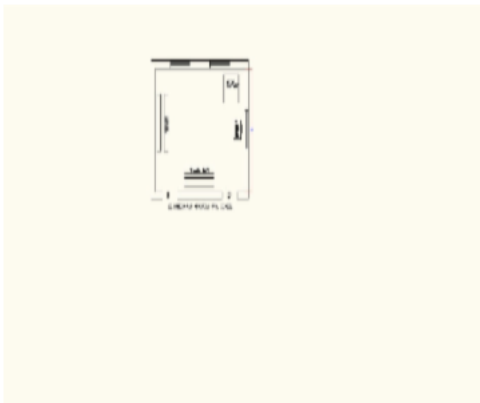

নির্বাচক নিবন্ধন আধিকারিকের স্বাক্ষর

Nazri Naksha

Google Map View

Polling Station Building Front View

Polling Station Front View

Cad View

Key MAP View

1 নাম : মোসা নূরান্না স্বামীর নাম : মোঃ নূর ইসলাম বাড়ির নং : n0124 বয়স : 28 লিঙ্গ : মহিলা	SEU1482470 ফটো উপলব্ধ	2 নাম : হোনার আদি পিতার নাম : আজুল সেখ বাড়ির নং : N0097 বয়স : 27 লিঙ্গ : পুরুষ	SEU1608983 ফটো উপলব্ধ	3 নাম : তাজকেরা বিবি স্বামীর নাম : মেরাজুল বাড়ির নং : n0001 বয়স : 34 লিঙ্গ : মহিলা	SEU0973313 ফটো উপলব্ধ
4 নাম : মোসাঃ সামসুন বিবি স্বামীর নাম : মোঃ এরশাদ আলি বাড়ির নং : n0001 বয়স : 34 লিঙ্গ : মহিলা	SEU0973321 ফটো উপলব্ধ	5 নাম : এলেনুর খাতুন পিতার নাম : সাজিদুল সেখ বাড়ির নং : n0001 বয়স : 33 লিঙ্গ : মহিলা	SEU1178003 ফটো উপলব্ধ	6 নাম : মোহাঃ জেলিস সেখ পিতার নাম : মুস্তাজ সেখ বাড়ির নং : n0002 বয়স : 33 লিঙ্গ : পুরুষ	SEU1177955 ফটো উপলব্ধ
7 নাম : মহম্মদ মুনুরুদ্দিন পিতার নাম : সেখ রাক্বুল বাড়ির নং : n0004 বয়স : 51 লিঙ্গ : পুরুষ	DLN0338558 ফটো উপলব্ধ	8 নাম : মেরিনা বিবি স্বামীর নাম : দুলাল সেখ বাড়ির নং : n0004 বয়স : 39 লিঙ্গ : মহিলা	SEU0013565 ফটো উপলব্ধ	9 নাম : মোহা রাসেল সেখ পিতার নাম : বিল্লাহ সেখ বাড়ির নং : n0004 বয়স : 41 লিঙ্গ : পুরুষ	SEU0013540 ফটো উপলব্ধ
10 নাম : রেজাউল হক পিতার নাম : সেখ কলিমুদ্দিন বাড়ির নং : n0009 বয়স : 53 লিঙ্গ : পুরুষ	SEU0013623 ফটো উপলব্ধ	11 নাম : জিয়াউল সেখ পিতার নাম : মুস্তাজ সেখ বাড়ির নং : n0002 বয়স : 36 লিঙ্গ : পুরুষ	SEU1396290 ফটো উপলব্ধ	12 নাম : এলাহার খাতুন পিতার নাম : সাজিদুল সেখ বাড়ির নং : n0001 বয়স : 40 লিঙ্গ : মহিলা	SEU1396258 ফটো উপলব্ধ
13 নাম : গোলাম আহমেদ পিতার নাম : মোহাঃ এনায়েতুর রসূল বাড়ির নং : n0025 বয়স : 28 লিঙ্গ : পুরুষ	SEU1396241 ফটো উপলব্ধ	14 নাম : নোমিনল খাতুন স্বামীর নাম : মোঃ শাজেদুল ইসলাম বাড়ির নং : n0029 বয়স : 32 লিঙ্গ : মহিলা	SEU0973289 ফটো উপলব্ধ	15 নাম : তালেব সেখ পিতার নাম : আসালাত সন্দার বাড়ির নং : n0029 বয়স : 82 লিঙ্গ : পুরুষ	DLN2857670 ফটো উপলব্ধ
16 নাম : মোহাঃ হাবিবুর রহমান পিতার নাম : মোঃ মামলুদ্দিন বাড়ির নং : n0026 বয়স : 33 লিঙ্গ : পুরুষ	SEU1068949 ফটো উপলব্ধ	17 নাম : বুধী বিবি স্বামীর নাম : সেখ বিলাত বাড়ির নং : n0026 বয়স : 73 লিঙ্গ : মহিলা	DLN0338988 ফটো উপলব্ধ	18 নাম : মোঃ মাজিবুর রাইমান পিতার নাম : মামলুদ্দিন বাড়ির নং : n0026 বয়স : 30 লিঙ্গ : পুরুষ	SEU1177997 ফটো উপলব্ধ
19 নাম : মরিনা বিবি স্বামীর নাম : মামলুদ্দিন বাড়ির নং : n0026 বয়স : 53 লিঙ্গ : মহিলা	DLN0338962 ফটো উপলব্ধ	20 নাম : মামলুদ্দিন পিতার নাম : সেখ বিলাত বাড়ির নং : n0026 বয়স : 60 লিঙ্গ : পুরুষ	DLN0338954 ফটো উপলব্ধ	21 নাম : মুকতার বিবি স্বামীর নাম : এনামুল হক বাড়ির নং : n0025 বয়স : 36 লিঙ্গ : মহিলা	SEU0348839 ফটো উপলব্ধ
22 নাম : মোহাঃ কাশিম সেখ পিতার নাম : দারু সেখ বাড়ির নং : n0025 বয়স : 41 লিঙ্গ : পুরুষ	DLN3003282 ফটো উপলব্ধ	23 নাম : মোসা সাবিলা খাতুন স্বামীর নাম : রেজাউল সেখ বাড়ির নং : n0024 বয়স : 39 লিঙ্গ : মহিলা	DLN2508349 ফটো উপলব্ধ	24 নাম : আঞ্জুরা বিবি স্বামীর নাম : ফোজার সেখ বাড়ির নং : n0024 বয়স : 46 লিঙ্গ : মহিলা	DLN1556620 ফটো উপলব্ধ
25 নাম : ফোজার সেখ পিতার নাম : সেখ সাইজুদ্দিন বাড়ির নং : n0024 বয়স : 55 লিঙ্গ : পুরুষ	DLN1556497 ফটো উপলব্ধ	26 নাম : সেখ সাইজুদ্দিন পিতার নাম : জাব্বার বাড়ির নং : n0024 বয়স : 85 লিঙ্গ : পুরুষ	DLN0338822 ফটো উপলব্ধ	27 নাম : নাসিমা খাতুন পিতার নাম : দারু সেখ বাড়ির নং : n0028 বয়স : 33 লিঙ্গ : মহিলা	SEU1649169 ফটো উপলব্ধ
28 নাম : সিদ্দিকা বিবি স্বামীর নাম : জাকির সেখ বাড়ির নং : n0002 বয়স : 34 লিঙ্গ : মহিলা	SEU1068964 ফটো উপলব্ধ	29 নাম : আজিজা বিবি স্বামীর নাম : মোঃ গোলাম মোস্তফা বাড়ির নং : n0021 বয়স : 33 লিঙ্গ : মহিলা	SEU1068931 ফটো উপলব্ধ	30 নাম : মোহাঃ মিল্টু সেখ পিতার নাম : মোঃ হোসেন আলি বাড়ির নং : n0020 বয়স : 31 লিঙ্গ : পুরুষ	SEU1178052 ফটো উপলব্ধ