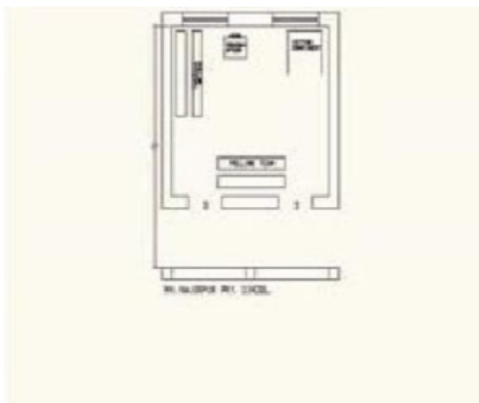

নির্বাচক নিবন্ধন আধিকারিকের স্বাক্ষর

Nazri Naksha

Google Map View

Polling Station Building Front View

Polling Station Front View

Cad View

Key MAP View

1 নাম : নাস্তারা বিবি স্বামীর নাম : সৌকর সেখ বাড়ির নং : n0178 বয়স : 49 লিঙ্গ : মহিলা	DLN1303221 ফটো উপলব্ধ	2 নাম : ভোটু সেখ পিতার নাম : রৌক সেখ বাড়ির নং : n0178 বয়স : 50 লিঙ্গ : পুরুষ	DLN2702041 ফটো উপলব্ধ	3 নাম : রেসমা বিবি স্বামীর নাম : ভোটু সেখ বাড়ির নং : n0178 বয়স : 37 লিঙ্গ : মহিলা	SEU1011956 ফটো উপলব্ধ
4 নাম : মান্নু সেখ পিতার নাম : রৌক সেখ বাড়ির নং : n0178 বয়স : 40 লিঙ্গ : পুরুষ	DLN2964096 ফটো উপলব্ধ	5 নাম : হাইদার সেখ পিতার নাম : আলিমদার সেখ বাড়ির নং : n0178 বয়স : 36 লিঙ্গ : পুরুষ	SEU0913350 ফটো উপলব্ধ	6 নাম : নাসিমুল সেখ পিতার নাম : মাহিদা সেখ বাড়ির নং : n0179 বয়স : 35 লিঙ্গ : পুরুষ	SEU0914002 ফটো উপলব্ধ
7 নাম : রেকাউল পিতার নাম : সেখ মুরসেদ বাড়ির নং : n0181 বয়স : 48 লিঙ্গ : পুরুষ	DLN2349058 ফটো উপলব্ধ	8 নাম : আলী আবজাত পিতার নাম : সাহেবজান বাড়ির নং : n0181 বয়স : 71 লিঙ্গ : পুরুষ	DLN0836304 ফটো উপলব্ধ	9 নাম : মোঃ কাশিম সেখ পিতার নাম : মনজুর সেখ বাড়ির নং : n0169 বয়স : 33 লিঙ্গ : পুরুষ	SEU1114354 ফটো উপলব্ধ
10 নাম : তাহেরা খাতুন পিতার নাম : মোঃ হোসেন সেখ বাড়ির নং : n0171 বয়স : 34 লিঙ্গ : মহিলা	SEU1114222 ফটো উপলব্ধ	11 নাম : সিরাজ পিতার নাম : মালেক বাড়ির নং : n0171 বয়স : 66 লিঙ্গ : পুরুষ	DLN0836940 ফটো উপলব্ধ	12 নাম : সামেন স্বামীর নাম : মজু বাড়ির নং : n0172 বয়স : 59 লিঙ্গ : মহিলা	WB/07/048/513223 ফটো উপলব্ধ
13 নাম : আজিমা বিবি স্বামীর নাম : কামরু সেখ বাড়ির নং : n0174 বয়স : 38 লিঙ্গ : মহিলা	DLN3130671 ফটো উপলব্ধ	14 নাম : সাবির আলি পিতার নাম : সামরু সেখ বাড়ির নং : n0174 বয়স : 31 লিঙ্গ : পুরুষ	SEU1114289 ফটো উপলব্ধ	15 নাম : শাহিদ হক পিতার নাম : সামরু সেখ বাড়ির নং : n0174 বয়স : 29 লিঙ্গ : পুরুষ	SEU1341312 ফটো উপলব্ধ
16 নাম : সুরেখা স্বামীর নাম : মোস্তাফা বাড়ির নং : n0175 বয়স : 61 লিঙ্গ : মহিলা	DLN0837344 ফটো উপলব্ধ	17 নাম : হাজিকুল ইসলাম পিতার নাম : মোস্তাফা বাড়ির নং : n0175 বয়স : 38 লিঙ্গ : পুরুষ	SEU0914044 ফটো উপলব্ধ	18 নাম : সাদিকুল ইসলাম পিতার নাম : মোস্তাফা সেখ বাড়ির নং : n0175 বয়স : 36 লিঙ্গ : পুরুষ	SEU0913988 ফটো উপলব্ধ
19 নাম : মোহাঃ জাকেরা হোসেন পিতার নাম : মোঃ বেলাল হোসেন বাড়ির নং : n0177 বয়স : 30 লিঙ্গ : পুরুষ	SEU1341254 ফটো উপলব্ধ	20 নাম : আনুয়ার বেগম স্বামীর নাম : রৌক সেখ বাড়ির নং : n0178 বয়স : 81 লিঙ্গ : মহিলা	DLN0836254 ফটো উপলব্ধ	21 নাম : আনুয়ার সেখ পিতার নাম : রৌক সেখ বাড়ির নং : n0178 বয়স : 70 লিঙ্গ : পুরুষ	DLN0836270 ফটো উপলব্ধ
22 নাম : সুকরি বিবি স্বামীর নাম : আনুয়ার সেখ বাড়ির নং : n0178 বয়স : 62 লিঙ্গ : মহিলা	DLN0836262 ফটো উপলব্ধ	23 নাম : মালেক সেখ পিতার নাম : মাজেদ সেখ বাড়ির নং : n0155 বয়স : 28 লিঙ্গ : পুরুষ	SEU1428598 ফটো উপলব্ধ	24 নাম : একতারুল হক পিতার নাম : সাহিদুল সেখ বাড়ির নং : n0150 বয়স : 29 লিঙ্গ : পুরুষ	SEU1428606 ফটো উপলব্ধ
25 নাম : মোসাঃ জাসমিন বিবি স্বামীর নাম : মোঃ সাহাবুর হক বাড়ির নং : n0150 বয়স : 30 লিঙ্গ : মহিলা	SEU1428614 ফটো উপলব্ধ	26 নাম : হামিম হক পিতার নাম : মারতুজা সেখ বাড়ির নং : n0168 বয়স : 29 লিঙ্গ : পুরুষ	SEU1428622 ফটো উপলব্ধ	27 নাম : জাহাঙ্গীর সেখ পিতার নাম : রায় মাজেদ বাড়ির নং : n0185 বয়স : 51 লিঙ্গ : পুরুষ	SEU1428655 ফটো উপলব্ধ
28 নাম : তাসলিমা বিবি স্বামীর নাম : সামিউল সেখ বাড়ির নং : n0172 বয়স : 34 লিঙ্গ : মহিলা	SEU1428663 ফটো উপলব্ধ	29 নাম : আনুয়ার আলী মায়ের নাম : হেমফুল বিবি বাড়ির নং : এন0145 বয়স : 43 লিঙ্গ : পুরুষ	SEU0799791 ফটো উপলব্ধ	30 নাম : সামিমা খাতুন স্বামীর নাম : মাহিদুর রহমান বাড়ির নং : এন0150 বয়স : 32 লিঙ্গ : মহিলা	SEU1114248 ফটো উপলব্ধ