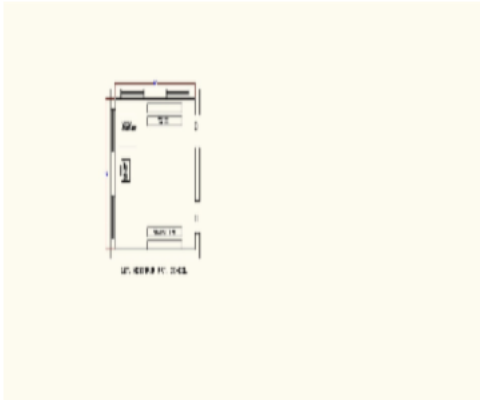

নির্বাচক নিবন্ধন আধিকারিকের স্বাক্ষর

Nazri Naksha

Google Map View

Polling Station Building Front View

Polling Station Front View

Cad View

Key MAP View

1 নাম : আফরিদা খাতুন স্বামীর নাম : সামসুল সেখ বাড়ির নং : n0035 বয়স : 31 লিঙ্গ : মহিলা	SEU1473552 ফটো উপলব্ধ	2 নাম : হাসিনা বিবি স্বামীর নাম : হাসনাত আলী বাড়ির নং : n0032 বয়স : 36 লিঙ্গ : মহিলা	SEU1119643 ফটো উপলব্ধ	3 নাম : নাসবেরা বিবি স্বামীর নাম : হাদিসা সেখ বাড়ির নং : n0038 বয়স : 29 লিঙ্গ : মহিলা	SEU1345891 ফটো উপলব্ধ
4 নাম : মোহঃ নাইমুদ্দিন আলি পিতার নাম : কামেদ সেখ বাড়ির নং : n0038 বয়স : 30 লিঙ্গ : পুরুষ	SEU1237981 ফটো উপলব্ধ	5 নাম : আসিকুল ইসলাম পিতার নাম : মুইঃ আবদুল বারেকাত বাড়ির নং : n0047 বয়স : 34 লিঙ্গ : পুরুষ	SEU0807354 ফটো উপলব্ধ	6 নাম : রুলিফা খাতুন স্বামীর নাম : সাহিদুল রহমান বাড়ির নং : n0153 বয়স : 33 লিঙ্গ : মহিলা	SEU1015403 ফটো উপলব্ধ
7 নাম : মীনা স্বামীর নাম : মাংলু বাড়ির নং : n0014 বয়স : 76 লিঙ্গ : মহিলা	WB/07/048/489678 ফটো উপলব্ধ	8 নাম : জুগনারা বিবি স্বামীর নাম : আব্দুল কারিম বাড়ির নং : এন0014 বয়স : 51 লিঙ্গ : মহিলা	DLN2692622 ফটো উপলব্ধ	9 নাম : মোঃ ইমরান হুসেইন পিতার নাম : মোঃ মাংলু সেখ বাড়ির নং : n0014 বয়স : 34 লিঙ্গ : পুরুষ	SEU1015775 ফটো উপলব্ধ
10 নাম : রয়েলি বিবি স্বামীর নাম : ইমরান সেখ বাড়ির নং : n0014 বয়স : 32 লিঙ্গ : মহিলা	SEU1015668 ফটো উপলব্ধ	11 নাম : মোহাঃ সাদিকুল ইসলাম পিতার নাম : মোহিদ সেখ বাড়ির নং : n0015 বয়স : 35 লিঙ্গ : পুরুষ	SEU1119684 ফটো উপলব্ধ	12 নাম : তানুজা খাতুন স্বামীর নাম : মোঃ মনিরুজ্জামান বাড়ির নং : n0016 বয়স : 33 লিঙ্গ : মহিলা	SEU1119627 ফটো উপলব্ধ
13 নাম : আইনুর পিতার নাম : রাহমু বাড়ির নং : n0019 বয়স : 56 লিঙ্গ : পুরুষ	DLN2330009 ফটো উপলব্ধ	14 নাম : শীলা বিবি স্বামীর নাম : আইনুর বাড়ির নং : n0019 বয়স : 51 লিঙ্গ : মহিলা	DLN0788224 ফটো উপলব্ধ	15 নাম : মোঃ সারিফ আলী পিতার নাম : সাইদুল সেখ বাড়ির নং : n0020 বয়স : 30 লিঙ্গ : পুরুষ	SEU1238013 ফটো উপলব্ধ
16 নাম : হাকিমুল পিতার নাম : এদামুদ্দিন সেখ বাড়ির নং : n0028 বয়স : 33 লিঙ্গ : পুরুষ	SEU1015759 ফটো উপলব্ধ	17 নাম : মোসাঃ নারেসা খাতুন স্বামীর নাম : হাকিমুল বাড়ির নং : n0028 বয়স : 31 লিঙ্গ : মহিলা	SEU1237957 ফটো উপলব্ধ	18 নাম : সামিমা খাতুন স্বামীর নাম : তহমিন খান বাড়ির নং : n0208 বয়স : 29 লিঙ্গ : মহিলা	SEU1578855 ফটো উপলব্ধ
19 নাম : সাবিলা খাতুন পিতার নাম : মুইঃ সেখ বাড়ির নং : n0001 বয়স : 34 লিঙ্গ : মহিলা	SEU1345735 ফটো উপলব্ধ	20 নাম : মোসাঃ রুবিনুর বিবি স্বামীর নাম : মোঃ মাকবুল সেখ বাড়ির নং : n0004 বয়স : 32 লিঙ্গ : মহিলা	SEU1015692 ফটো উপলব্ধ	21 নাম : ইয়াসিন আলি পিতার নাম : বাশেদ আলি বাড়ির নং : n0007 বয়স : 37 লিঙ্গ : পুরুষ	SEU0180125 ফটো উপলব্ধ
22 নাম : মোসাঃ ডুলি বিবি স্বামীর নাম : এরশান সেখ বাড়ির নং : n0007 বয়স : 44 লিঙ্গ : মহিলা	SEU1015700 ফটো উপলব্ধ	23 নাম : লায়েক সেখ পিতার নাম : কতকুর রহমান বাড়ির নং : n0007 বয়স : 34 লিঙ্গ : পুরুষ	SEU1345875 ফটো উপলব্ধ	24 নাম : মিনা খাতুন স্বামীর নাম : মোঃ এমরান আলি বাড়ির নং : n0007 বয়স : 32 লিঙ্গ : মহিলা	SEU1345859 ফটো উপলব্ধ
25 নাম : পাঁচু পিতার নাম : কালু বাড়ির নং : n0008 বয়স : 56 লিঙ্গ : পুরুষ	DLN1572296 ফটো উপলব্ধ	26 নাম : মোসা একতার বিবি স্বামীর নাম : পাঁচু বাড়ির নং : n0008 বয়স : 51 লিঙ্গ : মহিলা	DLN0788646 ফটো উপলব্ধ	27 নাম : মর্জিনা বিবি স্বামীর নাম : লালচান সেখ বাড়ির নং : n0009 বয়স : 56 লিঙ্গ : মহিলা	DLN2957744 ফটো উপলব্ধ
28 নাম : মোঃ মাসিদুল হুসেইন পিতার নাম : মোঃ লালচান সেখ বাড়ির নং : n0009 বয়স : 30 লিঙ্গ : পুরুষ	SEU1345719 ফটো উপলব্ধ	29 নাম : হামু সেখ পিতার নাম : সামারদি সেখ বাড়ির নং : n0004 বয়স : 66 লিঙ্গ : পুরুষ	DLN0789057 ফটো উপলব্ধ	30 নাম : আজিম সেখ পিতার নাম : বাশেদ সেখ বাড়ির নং : n0007 বয়স : 28 লিঙ্গ : পুরুষ	SEU1432061 ফটো উপলব্ধ