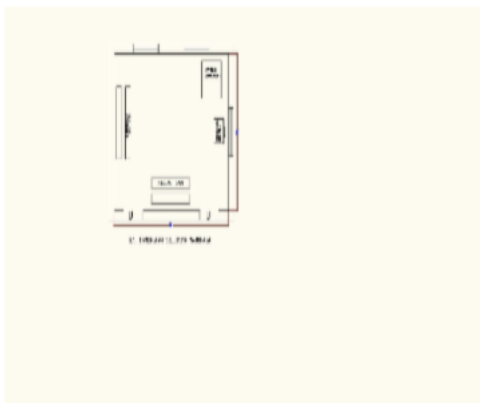

নির্বাচক নিবন্ধন আধিকারিকের স্বাক্ষর

Nazri Naksha

Google Map View

Polling Station Building Front View

Polling Station Front View

Cad View

Key MAP View

1 নাম : সেখ ওলিউল্লাহ পিতার নাম : সেখ এরসাদ বাড়ির নং : n0024 বয়স : 44 লিঙ্গ : পুরুষ	DLN2369965 ফটো উপলব্ধ	2 নাম : হালিমা বিবি স্বামীর নাম : ওলিউল্লাহ সেখ বাড়ির নং : n0024 বয়স : 41 লিঙ্গ : মহিলা	SEU0808097 ফটো উপলব্ধ	3 নাম : ত্রাহিম সেখ পিতার নাম : ত্রাহিম বাড়ির নং : n0028 বয়স : 45 লিঙ্গ : পুরুষ	DLN0878710 ফটো উপলব্ধ
4 নাম : নিয়াতন পিতার নাম : সেজারুদ্দিন বাড়ির নং : n0029 বয়স : 71 লিঙ্গ : মহিলা	DLN0880286 ফটো উপলব্ধ	5 নাম : হাসিব আলি পিতার নাম : আজাউল হক বাড়ির নং : n0033 বয়স : 42 লিঙ্গ : পুরুষ	DLN2369346 ফটো উপলব্ধ	6 নাম : মোসাঃ আলিমা খাতুন স্বামীর নাম : হাসিব আলি বাড়ির নং : n0033 বয়স : 36 লিঙ্গ : মহিলা	SEU0808113 ফটো উপলব্ধ
7 নাম : আব্দুস সুব্বান পিতার নাম : মোঃ আজাদ আলী বাড়ির নং : n0033 বয়স : 39 লিঙ্গ : পুরুষ	DLN2782399 ফটো উপলব্ধ	8 নাম : মোঃ আলাউল হক পিতার নাম : মনিরুদ্দিন সেখ বাড়ির নং : n0037 বয়স : 74 লিঙ্গ : পুরুষ	DLN0878108 ফটো উপলব্ধ	9 নাম : মোঃ নাবিউল হক পিতার নাম : মোঃ ইয়াদ হোসেন বাড়ির নং : n0039 বয়স : 37 লিঙ্গ : পুরুষ	SEU1120781 ফটো উপলব্ধ
10 নাম : মোঃ সাদ্দাম হোসেন পিতার নাম : মোঃ ইয়াদ হোসেন বাড়ির নং : n0039 বয়স : 34 লিঙ্গ : পুরুষ	SEU1120856 ফটো উপলব্ধ	11 নাম : মোহাঃ আবদুল আজিজ পিতার নাম : মোঃ ইয়াদ হোসেন বাড়ির নং : n0039 বয়স : 30 লিঙ্গ : পুরুষ	SEU1238849 ফটো উপলব্ধ	12 নাম : ফুজলা বিবি স্বামীর নাম : হুমায়ন সেখ বাড়ির নং : n0040 বয়স : 76 লিঙ্গ : মহিলা	DLN0877571 ফটো উপলব্ধ
13 নাম : তাজমিরা খাতুন স্বামীর নাম : মোঃ ফেরদৌস হক বাড়ির নং : n0040 বয়স : 39 লিঙ্গ : মহিলা	SEU1120468 ফটো উপলব্ধ	14 নাম : মোসাঃ হাসিনা বানু স্বামীর নাম : মোঃ সাজেদুল্লাহ বাড়ির নং : n0041 বয়স : 37 লিঙ্গ : মহিলা	SEU0808139 ফটো উপলব্ধ	15 নাম : মোহাঃ আশিমা প্রহসান পিতার নাম : মোহাঃ সেরাজুল ইসলাম বাড়ির নং : n0041 বয়স : 32 লিঙ্গ : পুরুষ	SEU1346741 ফটো উপলব্ধ
16 নাম : মোসাঃ হালিদা খাতুন স্বামীর নাম : মোঃ হাজিবুল আলম বাড়ির নং : n0044 বয়স : 31 লিঙ্গ : মহিলা	SEU1120476 ফটো উপলব্ধ	17 নাম : সাখিনা বানু স্বামীর নাম : মোঃ আরিফ আলী বাড়ির নং : n0045 বয়স : 40 লিঙ্গ : মহিলা	DLN2710226 ফটো উপলব্ধ	18 নাম : মোমতাজ খাতুন স্বামীর নাম : মোহা সামিম আখতার বাড়ির নং : n0190 বয়স : 26 লিঙ্গ : মহিলা	SEU1579309 ফটো উপলব্ধ
19 নাম : মোঃ নুরুদ্দিন পিতার নাম : মোস্তাক. সেখ বাড়ির নং : n0107 বয়স : 35 লিঙ্গ : পুরুষ	SEU1016666 ফটো উপলব্ধ	20 নাম : আরিউল পিতার নাম : সেখ আসরাউল বাড়ির নং : n0108 বয়স : 33 লিঙ্গ : পুরুষ	SEU1120757 ফটো উপলব্ধ	21 নাম : মোসাঃ মেরিনা খাতুন স্বামীর নাম : মোঃ মিনা তুল্লাহ বাড়ির নং : n0108 বয়স : 30 লিঙ্গ : মহিলা	SEU1238930 ফটো উপলব্ধ
22 নাম : আয়েশা সিদ্দিকা স্বামীর নাম : আবুবাকার সিদ্দিক বাড়ির নং : n0109 বয়স : 30 লিঙ্গ : মহিলা	SEU1238732 ফটো উপলব্ধ	23 নাম : বাদিরুদ্দিন পিতার নাম : মাজেদ বাড়ির নং : n0112 বয়স : 49 লিঙ্গ : পুরুষ	DLN2722759 ফটো উপলব্ধ	24 নাম : মুকরমা স্বামীর নাম : নাজিমুল বাড়ির নং : n0114 বয়স : 49 লিঙ্গ : মহিলা	DLN0878488 ফটো উপলব্ধ
25 নাম : মোঃ আসেম সেখ পিতার নাম : মোঃ নাজিমুল হক বাড়ির নং : n0114 বয়স : 31 লিঙ্গ : পুরুষ	SEU1238864 ফটো উপলব্ধ	26 নাম : মোসা জেমি খাতুন স্বামীর নাম : মুস্তাফি জুর রাহমান বাড়ির নং : n0077 বয়স : 26 লিঙ্গ : মহিলা	SEU1633841 ফটো উপলব্ধ	27 নাম : সাবিনা ইয়াসমিন স্বামীর নাম : মোহা আইয়ুব আলি বাড়ির নং : n0042 বয়স : 31 লিঙ্গ : মহিলা	SEU1636828 ফটো উপলব্ধ
28 নাম : আমেনা বিবি স্বামীর নাম : মো নুরনুদ্দিন বাড়ির নং : n0107 বয়স : 33 লিঙ্গ : মহিলা	SEU1432798 ফটো উপলব্ধ	29 নাম : আব্দুল মান্নান সেখ পিতার নাম : মুক্তাদুল বাড়ির নং : n0179 বয়স : 27 লিঙ্গ : পুরুষ	SEU1516384 ফটো উপলব্ধ	30 নাম : মোতিয়ারা বিবি স্বামীর নাম : মোঃ জলফিকার আলি বাড়ির নং : n0056 বয়স : 61 লিঙ্গ : মহিলা	DLN0878306 ফটো উপলব্ধ