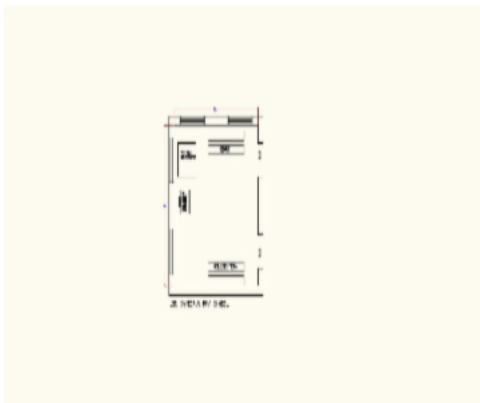

নির্বাচক নিবন্ধন আধিকারিকের স্বাক্ষর

Nazri Naksha

Google Map View

Polling Station Building Front View

Polling Station Front View

Cad View

Key MAP View

1 নাম : মাগরেব পিতার নাম : শোহরাব বাড়ির নং : n0024 বয়স : 56 লিঙ্গ : পুরুষ	DLN2539013 ফটো উপলব্ধ	2 নাম : মোসাঃ খালিজ খাতুন স্বামীর নাম : মোঃ আলোম সেখ বাড়ির নং : n0112 বয়স : 29 লিঙ্গ : মহিলা	SEU1433853 ফটো উপলব্ধ	3 নাম : রবেল আলী পিতার নাম : আখেরুল সেখ বাড়ির নং : n0052 বয়স : 28 লিঙ্গ : পুরুষ	SEU1433861 ফটো উপলব্ধ
4 নাম : তোহিদ পিতার নাম : ইকবাল সেখ বাড়ির নং : n0034 বয়স : 29 লিঙ্গ : পুরুষ	SEU1433879 ফটো উপলব্ধ	5 নাম : আকবর আলী পিতার নাম : আমিরুদ্দিন বাড়ির নং : n0046 বয়স : 33 লিঙ্গ : পুরুষ	SEU1433911 ফটো উপলব্ধ	6 নাম : মোঃ মোমিন হক পিতার নাম : সামিরুদ্দিন বাড়ির নং : n0024 বয়স : 29 লিঙ্গ : পুরুষ	SEU1433929 ফটো উপলব্ধ
7 নাম : রাইসুদ্দিন পিতার নাম : ইউসুব বাড়ির নং : n0027 বয়স : 42 লিঙ্গ : পুরুষ	WB/07/048/534439 ফটো উপলব্ধ	8 নাম : রাফিকুল সেখ পিতার নাম : সালেম সেখ বাড়ির নং : n0028 বয়স : 28 লিঙ্গ : পুরুষ	SEU1473800 ফটো উপলব্ধ	9 নাম : মুসলি খাতুন পিতার নাম : মোঃ সালিম সেখ বাড়ির নং : n0028 বয়স : 31 লিঙ্গ : মহিলা	SEU1473818 ফটো উপলব্ধ
10 নাম : মোহা আককার আলী পিতার নাম : মো রাববুল হোসেন বাড়ির নং : n0146 বয়স : 50 লিঙ্গ : পুরুষ	WB/07/048/534317 ফটো উপলব্ধ	11 নাম : মোসা সুমি খাতুন স্বামীর নাম : মো তোফিক আলম বাড়ির নং : n0023 বয়স : 27 লিঙ্গ : মহিলা	SEU1517549 ফটো উপলব্ধ	12 নাম : মোসা মাসকুনা খাতুন স্বামীর নাম : মো স্পালাম বাড়ির নং : n0157 বয়স : 29 লিঙ্গ : মহিলা	SEU1517572 ফটো উপলব্ধ
13 নাম : আব্দুর রহিম পিতার নাম : হাফিজুল হক বাড়ির নং : n0159 বয়স : 38 লিঙ্গ : পুরুষ	SEU1517598 ফটো উপলব্ধ	14 নাম : জরিলা খাতুন স্বামীর নাম : আব্দুল হাম্মান বাড়ির নং : n0164 বয়স : 27 লিঙ্গ : মহিলা	SEU1517648 ফটো উপলব্ধ	15 নাম : মো তাউফিক হাসান পিতার নাম : মো রাবিউল সেখ বাড়ির নং : n0166 বয়স : 28 লিঙ্গ : পুরুষ	SEU1517663 ফটো উপলব্ধ
16 নাম : সাবির আলি পিতার নাম : আজম সেখ বাড়ির নং : n0167 বয়স : 28 লিঙ্গ : পুরুষ	SEU1517671 ফটো উপলব্ধ	17 নাম : জেমি বিবি স্বামীর নাম : মুরফক সেখ বাড়ির নং : n0168 বয়স : 34 লিঙ্গ : মহিলা	SEU1517689 ফটো উপলব্ধ	18 নাম : হাসিনা খাতুন স্বামীর নাম : ফারুক সেখ বাড়ির নং : n0170 বয়স : 27 লিঙ্গ : মহিলা	SEU1517705 ফটো উপলব্ধ
19 নাম : মোসা এসবের খাতুন স্বামীর নাম : সৈয়দ আব্বাস বাড়ির নং : n0171 বয়স : 33 লিঙ্গ : মহিলা	SEU1517713 ফটো উপলব্ধ	20 নাম : মো কাইজার সেখ পিতার নাম : আতাউর রহমান বাড়ির নং : n0176 বয়স : 34 লিঙ্গ : পুরুষ	SEU1517762 ফটো উপলব্ধ	21 নাম : মো নূর ইসলাম পিতার নাম : এফ্রাউল বাড়ির নং : N0085 বয়স : 27 লিঙ্গ : পুরুষ	SEU1588821 ফটো উপলব্ধ
22 নাম : মো জাসিম আলি পিতার নাম : রৌফুল সেখ বাড়ির নং : n0082 বয়স : 26 লিঙ্গ : পুরুষ	SEU1588839 ফটো উপলব্ধ	23 নাম : আসিফ সেখ পিতার নাম : হাফিজ সেখ বাড়ির নং : n00116 বয়স : 26 লিঙ্গ : পুরুষ	SEU1588847 ফটো উপলব্ধ	24 নাম : সাকিলা বিবি স্বামীর নাম : এফ্রাউল হক বাড়ির নং : n0007 বয়স : 62 লিঙ্গ : মহিলা	DLN2971182 ফটো উপলব্ধ
25 নাম : মোসাঃ মোবিনা বিবি স্বামীর নাম : সাম্মাদ বাড়ির নং : n0010 বয়স : 49 লিঙ্গ : মহিলা	SEU0809947 ফটো উপলব্ধ	26 নাম : আব্দুল হক পিতার নাম : আমজাদ আলী বাড়ির নং : n0010 বয়স : 44 লিঙ্গ : পুরুষ	DLN2360121 ফটো উপলব্ধ	27 নাম : ফাতেমা বিবি স্বামীর নাম : আলীউল বাড়ির নং : n0013 বয়স : 43 লিঙ্গ : মহিলা	DLN2715902 ফটো উপলব্ধ
28 নাম : সাম্মাল পিতার নাম : তালেব সেখ বাড়ির নং : n0014 বয়স : 46 লিঙ্গ : পুরুষ	DLN2363273 ফটো উপলব্ধ	29 নাম : মোবারক পিতার নাম : আনসার বাড়ির নং : n0015 বয়স : 61 লিঙ্গ : পুরুষ	WB/07/048/534432 ফটো উপলব্ধ	30 নাম : মোসাঃ সেতারা খাতুন স্বামীর নাম : আব্দুল আলী বাড়ির নং : n0018 বয়স : 31 লিঙ্গ : মহিলা	SEU1122464 ফটো উপলব্ধ