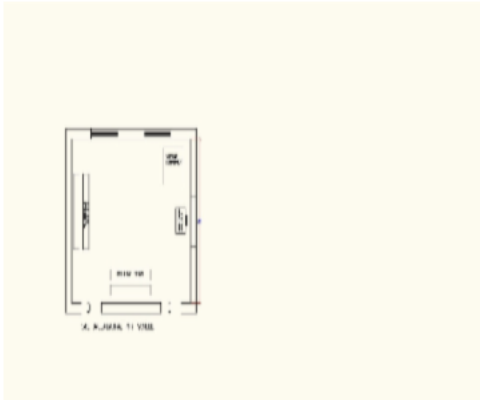

নির্বাচক নিবন্ধন আধিকারিকের স্বাক্ষর

Nazri Naksha

Google Map View

Polling Station Building Front View

Polling Station Front View

Cad View

Key MAP View

1 নাম : মোহাঃ আমির আলি পিতার নামঃ আব্দুর রাকিব বাড়ির নং : n0057 বয়স : 31 লিঙ্গ : পুরুষ	SEU1124809 ফটো উপলব্ধ	2 নাম : মোসাঃ লুসি খাতুন স্বামীর নামঃ রহিমত সেখ বাড়ির নং : নং বয়স : 37 লিঙ্গ : মহিলা	SEU0221796 ফটো উপলব্ধ	3 নাম : মোহা সামিম আখতার পিতার নামঃ আব্দুর রহিম বাড়ির নং : N0142 বয়স : 27 লিঙ্গ : পুরুষ	SEU1570720 ফটো উপলব্ধ
4 নাম : মাহমাদুল হাসান পিতার নামঃ আব্দুর রাকিব বাড়ির নং : n0057 বয়স : 29 লিঙ্গ : পুরুষ	SEU1435304 ফটো উপলব্ধ	5 নাম : আলোমা বিবি স্বামীর নামঃ রাফিকুল সেখ বাড়ির নং : n0045 বয়স : 31 লিঙ্গ : মহিলা	SEU1435312 ফটো উপলব্ধ	6 নাম : মুকসেদুল পিতার নামঃ তাহসাদিন বাড়ির নং : n0045 বয়স : 39 লিঙ্গ : পুরুষ	SEU1019173 ফটো উপলব্ধ
7 নাম : সাবিনা ইয়ালাহুন স্বামীর নামঃ মুকসেদুল বাড়ির নং : n0045 বয়স : 30 লিঙ্গ : মহিলা	SEU1243567 ফটো উপলব্ধ	8 নাম : রুশিদা বিবি পিতার নামঃ সাদিকুল ইসলাম বাড়ির নং : n0047 বয়স : 34 লিঙ্গ : মহিলা	SEU0922179 ফটো উপলব্ধ	9 নাম : মোসাঃ সূমা খাতুন পিতার নামঃ মোহা মাহতাব সেখ বাড়ির নং : n0047 বয়স : 29 লিঙ্গ : মহিলা	SEU1351766 ফটো উপলব্ধ
10 নাম : নুরবেগম স্বামীর নামঃ মোঃ বকশী সেখ বাড়ির নং : n0027 বয়স : 55 লিঙ্গ : মহিলা	DLN0888586 ফটো উপলব্ধ	11 নাম : খালেদা জিমা পিতার নামঃ মোঃ বকশী সেখ বাড়ির নং : n0027 বয়স : 33 লিঙ্গ : মহিলা	SEU1019314 ফটো উপলব্ধ	12 নাম : মোহাঃ জাবেদ ইকবাল পিতার নামঃ মোঃ বকশী বাড়ির নং : n0027 বয়স : 34 লিঙ্গ : পুরুষ	SEU0812776 ফটো উপলব্ধ
13 নাম : সাবিলা বিবি স্বামীর নামঃ নাসির সেখ বাড়ির নং : n0056 বয়স : 37 লিঙ্গ : মহিলা	DLN3059573 ফটো উপলব্ধ	14 নাম : মোসাঃ কলসুমাতুন স্বামীর নামঃ মহঃ সাহজাহান সেখ বাড়ির নং : n0056 বয়স : 36 লিঙ্গ : মহিলা	SEU1351733 ফটো উপলব্ধ	15 নাম : আব্দুল আলিম পিতার নামঃ আলিউল বাড়ির নং : 0073 বয়স : 26 লিঙ্গ : পুরুষ	SEU1570746 ফটো উপলব্ধ
16 নাম : রেজুয়ান সেখ পিতার নামঃ আব্দুল কাদির বাড়ির নং : n0029 বয়স : 37 লিঙ্গ : পুরুষ	SEU1165836 ফটো উপলব্ধ	17 নাম : বাসেদ পিতার নামঃ কাদির বাড়ির নং : n0031 বয়স : 59 লিঙ্গ : পুরুষ	DLN0889261 ফটো উপলব্ধ	18 নাম : ভাগণ্ড পিতার নামঃ কাদির বাড়ির নং : n0031 বয়স : 57 লিঙ্গ : পুরুষ	DLN0889287 ফটো উপলব্ধ
19 নাম : সামনুর স্বামীর নামঃ ভাগণ্ড বাড়ির নং : n0031 বয়স : 51 লিঙ্গ : মহিলা	DLN0889295 ফটো উপলব্ধ	20 নাম : মোঃ আজ্জেল্লাহ পিতার নামঃ মোঃ জুল সেখ বাড়ির নং : n0031 বয়স : 44 লিঙ্গ : পুরুষ	SEU0812784 ফটো উপলব্ধ	21 নাম : মোসাঃ সাবানা পারভীন স্বামীর নামঃ মোঃ সায়েম আলি বাড়ির নং : n0031 বয়স : 32 লিঙ্গ : মহিলা	SEU1351675 ফটো উপলব্ধ
22 নাম : নাফিসা খাতুন পিতার নামঃ মোঃ বাসেদ আলি বাড়ির নং : n0031 বয়স : 31 লিঙ্গ : মহিলা	SEU1351576 ফটো উপলব্ধ	23 নাম : মোঃ কুবুলিয়া আলি পিতার নামঃ মোঃ বাসেদ আলি বাড়ির নং : n0031 বয়স : 29 লিঙ্গ : পুরুষ	SEU1351584 ফটো উপলব্ধ	24 নাম : আমিনুল পিতার নামঃ আহমাদ বাড়ির নং : n0032 বয়স : 51 লিঙ্গ : পুরুষ	DLN2726115 ফটো উপলব্ধ
25 নাম : জামিনুল পিতার নামঃ আহমাদ আলি বাড়ির নং : n0032 বয়স : 41 লিঙ্গ : পুরুষ	SEU0812792 ফটো উপলব্ধ	26 নাম : মোঃ মারুফ শেখ পিতার নামঃ মোঃ আহমাদ সেখ বাড়ির নং : n0032 বয়স : 40 লিঙ্গ : পুরুষ	DLN3057007 ফটো উপলব্ধ	27 নাম : মানজুসা বিবি স্বামীর নামঃ মোঃ টুন সেখ বাড়ির নং : n0032 বয়স : 31 লিঙ্গ : মহিলা	SEU1351568 ফটো উপলব্ধ
28 নাম : মাবুদ সেখ পিতার নামঃ মোঃ রাশিদ বাড়ির নং : n0033 বয়স : 36 লিঙ্গ : পুরুষ	SEU0812800 ফটো উপলব্ধ	29 নাম : মোঃ আজম উল সেখ পিতার নামঃ আব্দুর রাশিদ বাড়ির নং : n0033 বয়স : 37 লিঙ্গ : পুরুষ	SEU1019223 ফটো উপলব্ধ	30 নাম : মোঃ আব্দুল কইউম আলি পিতার নামঃ মোঃ আব্দুর রাশিদ বাড়ির নং : n0033 বয়স : 33 লিঙ্গ : পুরুষ	SEU1019231 ফটো উপলব্ধ