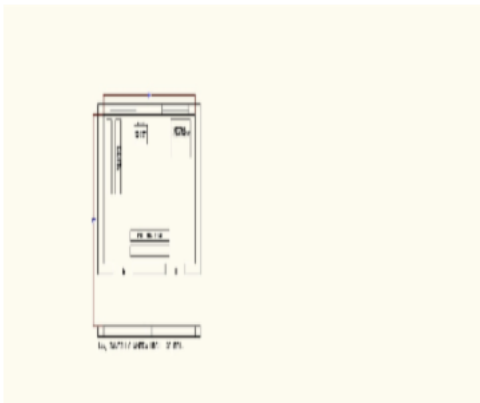

নির্বাচক নিবন্ধন আধিকারিকের স্বাক্ষর

Nazri Naksha

Google Map View

Polling Station Building Front View

Polling Station Front View

Cad View

Key MAP View

বিধানসভা নির্বাচনক্ষেত্রের নং, নাম : 53-সুজাপুর  
ভাগ নং, নাম : 1-হারুগ্রাম ইংলিশ,