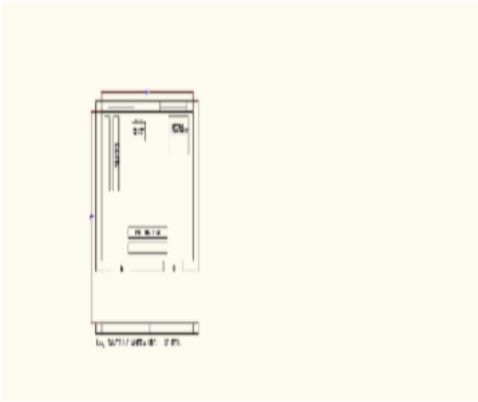

নির্বাচক নিবন্ধন আধিকারিকের স্বাক্ষর

Nazri Naksha

Google Map View

Polling Station Building Front View

Polling Station Front View

Cad View

Key MAP View

1 নাম : সাজরিন খাতুন পিতার নাম: পাঁচু খান বাড়ির নং : ন0033 বয়স : 27 লিঙ্গ : মহিলা	SEU1721695 ফটো উপলব্ধ	2 নাম : ফারজান খান পিতার নাম: মুহম্মদ খান বাড়ির নং : হারুগ্রাম বয়স : 62 লিঙ্গ : পুরুষ	SEU1749241 ফটো উপলব্ধ	3 নাম : মোঃ আকতারুল মিজা পিতার নাম: মোঃ জামেদ মিজা বাড়ির নং : ন0059 বয়স : 31 লিঙ্গ : পুরুষ	SEU1126358 ফটো উপলব্ধ
4 নাম : সিরাজ খান পিতার নাম: ছুন্নু খান বাড়ির নং : হারুগ্রাম বয়স : 70 লিঙ্গ : পুরুষ	SEU1749167 ফটো উপলব্ধ	5 নাম : সাবনাম চৌধুরি স্বামীর নাম: মোঃ আলাউদ্দিন খান বাড়ির নং : ন0061 বয়স : 38 লিঙ্গ : মহিলা	SEU1245323 ফটো উপলব্ধ	6 নাম : সারেবা বিবি স্বামীর নাম: সুফু সেখ বাড়ির নং : এন001 বয়স : 31 লিঙ্গ : মহিলা	SEU2162337 ফটো উপলব্ধ
7 নাম : সুফু সেখ পিতার নাম: মনিমুর সেখ বাড়ির নং : এন001 বয়স : 34 লিঙ্গ : পুরুষ	SEU2162345 ফটো উপলব্ধ	8 নাম : খাতিজা খাতুন স্বামীর নাম: মো হাদিকুল খান বাড়ির নং : এন0101 বয়স : 23 লিঙ্গ : মহিলা	SEU2162949 ফটো উপলব্ধ	9 নাম : জাসিমুদ্দিন সেখ পিতার নাম: জাহিদুল সেখ বাড়ির নং : ন0069 বয়স : 38 লিঙ্গ : পুরুষ	SEU1474329 ফটো উপলব্ধ
10 নাম : মোঃ হাদিকুল খান পিতার নাম: মোঃ জালালুদ্দিন খান বাড়ির নং : ন0010 বয়স : 35 লিঙ্গ : পুরুষ	DLN3134509 ফটো উপলব্ধ	11 নাম : মোঃ ফিরজ খান পিতার নাম: মহাম্মদ খান বাড়ির নং : ন0036 বয়স : 49 লিঙ্গ : পুরুষ	DLN1506088 ফটো উপলব্ধ	12 নাম : মোঃ রামজান ভাখা পিতার নাম: জাহিদুল বাড়ির নং : ন0003 বয়স : 51 লিঙ্গ : পুরুষ	SEU1854264 ফটো উপলব্ধ
13 নাম : মোসাঃ সালিনা খাতুন মায়ের নাম: মোসাঃ মাহিন্দো বেওয়া বাড়ির নং : ন0008 বয়স : 37 লিঙ্গ : মহিলা	DLN3134491 ফটো উপলব্ধ	14 নাম : সেমি স্বামীর নাম: খালেদ বাড়ির নং : ন0027 বয়স : 51 লিঙ্গ : মহিলা	SEU1745777 ফটো উপলব্ধ	15 নাম : মো লাদেন সেখ পিতার নাম: মো বাদিরুদ্দিন সেখ বাড়ির নং : এন0207 বয়স : 23 লিঙ্গ : পুরুষ	SEU2055994 ফটো উপলব্ধ
16 নাম : জাইলুদ্দিন খান পিতার নাম: জাহাঙ্গির খান বাড়ির নং : এন0036 বয়স : 23 লিঙ্গ : পুরুষ	SEU2056240 ফটো উপলব্ধ	17 নাম : আফসানা খাতুন পিতার নাম: আনবার আলি খান বাড়ির নং : নং0055 বয়স : 23 লিঙ্গ : মহিলা	SEU2107365 ফটো উপলব্ধ	18 নাম : রেবা খাতুন স্বামীর নাম: মোহাম্মদ আলি খান বাড়ির নং : নং001 বয়স : 25 লিঙ্গ : মহিলা	SEU2107340 ফটো উপলব্ধ
19 নাম : হাবিবুর খান পিতার নাম: সাইফুদ্দিন খান বাড়ির নং : ন0010 বয়স : 34 লিঙ্গ : পুরুষ	SEU1353358 ফটো উপলব্ধ	20 নাম : রায়েসা বিবি স্বামীর নাম: সাইফুদ্দিন খান বাড়ির নং : ন0034 বয়স : 50 লিঙ্গ : মহিলা	SEU1864784 ফটো উপলব্ধ	21 নাম : নূর ইসলাম খান পিতার নাম: পাঁচু খান বাড়ির নং : ন0033 বয়স : 30 লিঙ্গ : পুরুষ	SEU1436153 ফটো উপলব্ধ
22 নাম : মোঃ মান্নান খান মায়ের নাম: মোসাঃ মাহিন্দো বেওয়া বাড়ির নং : ন0008 বয়স : 36 লিঙ্গ : পুরুষ	SEU0217141 ফটো উপলব্ধ	23 নাম : জাইগন বিবি স্বামীর নাম: বাবুল মিজা বাড়ির নং : ন0030 বয়স : 66 লিঙ্গ : মহিলা	WB/07/048/552514 ফটো উপলব্ধ	24 নাম : আসরাফুল খান পিতার নাম: জাহিদুল আলি খান বাড়ির নং : ন0023 বয়স : 34 লিঙ্গ : পুরুষ	SEU1126341 ফটো উপলব্ধ
25 নাম : কালো বিবি স্বামীর নাম: এতরুল মিজা বাড়ির নং : ন0031 বয়স : 50 লিঙ্গ : মহিলা	WB/07/048/552165 ফটো উপলব্ধ	26 নাম : উনজেলা খাতুন স্বামীর নাম: মো আলিম খান বাড়ির নং : ন0039 বয়স : 27 লিঙ্গ : মহিলা	SEU1519917 ফটো উপলব্ধ	27 নাম : রোহিমা বিবি স্বামীর নাম: রাশিদ খান বাড়ির নং : ন0055 বয়স : 28 লিঙ্গ : মহিলা	SEU1436161 ফটো উপলব্ধ
28 নাম : সমিমা খাতুন পিতার নাম: সাইফুল মিজা বাড়ির নং : এন0029 বয়স : 24 লিঙ্গ : মহিলা	SEU2124519 ফটো উপলব্ধ	29 নাম : নূর আফসানা খাতুন স্বামীর নাম: মো নাবিউল মিজা বাড়ির নং : এন0029 বয়স : 22 লিঙ্গ : মহিলা	SEU2124451 ফটো উপলব্ধ	30 নাম : মোহা মেলকার খান পিতার নাম: মুহু ভাদরু খান বাড়ির নং : ন0025 বয়স : 47 লিঙ্গ : পুরুষ	DLN2728434 ফটো উপলব্ধ