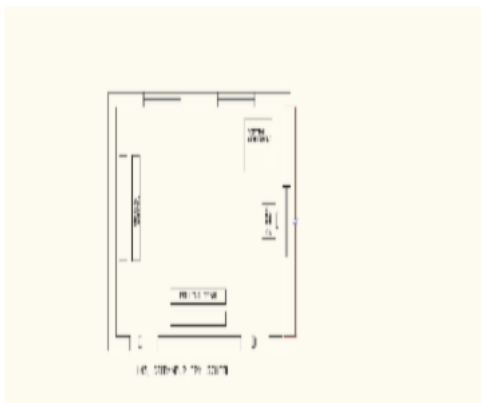

নির্বাচক নিবন্ধন আধিকারিকের স্বাক্ষর

Nazri Naksha

Google Map View

Polling Station Building Front View

Polling Station Front View

Cad View

Key MAP View

1 নাম : রয়েনা বেগম স্বামীর নাম : সাকিউদ্দিন বাড়ির নং : n0003 বয়স : 56 লিঙ্গ : মহিলা	DLN0862748 ফটো উপলব্ধ	2 নাম : অববেদুল্লাহ সেকু পিতার নাম : সাকিউদ্দিন সেকু বাড়ির নং : n0003 বয়স : 43 লিঙ্গ : পুরুষ	DLN2970333 ফটো উপলব্ধ	3 নাম : মোঃ ছুমায়েন আলি পিতার নাম : মোজাহার বাড়ির নং : n0004 বয়স : 30 লিঙ্গ : পুরুষ	SEU1354059 ফটো উপলব্ধ
4 নাম : সাফেদা স্বামীর নাম : গোহর বাড়ির নং : n0011 বয়স : 96 লিঙ্গ : মহিলা	DLN0861526 ফটো উপলব্ধ	5 নাম : গাফফার পিতার নাম : সাততার বাড়ির নং : n0012 বয়স : 49 লিঙ্গ : পুরুষ	DLN1570274 ফটো উপলব্ধ	6 নাম : মোঃ সায়েম আলি পিতার নাম : মাসুম সেকু বাড়ির নং : n0016 বয়স : 32 লিঙ্গ : পুরুষ	SEU1126895 ফটো উপলব্ধ
7 নাম : সামেশা স্বামীর নাম : লালমহমদ বাড়ির নং : n0017 বয়স : 77 লিঙ্গ : মহিলা	DLN0861021 ফটো উপলব্ধ	8 নাম : সানউললাহ পিতার নাম : লালমহমদ বাড়ির নং : n0017 বয়স : 56 লিঙ্গ : পুরুষ	DLN1401819 ফটো উপলব্ধ	9 নাম : মোঃ আলোক সেকু পিতার নাম : মোঃ এনাউল হক বাড়ির নং : n0017 বয়স : 31 লিঙ্গ : পুরুষ	SEU1126796 ফটো উপলব্ধ
10 নাম : মো আব্দুস সালাম পিতার নাম : মো সাফিউল সেকু বাড়ির নং : n0046 বয়স : 27 লিঙ্গ : পুরুষ	SEU1647452 ফটো উপলব্ধ	11 নাম : মুস্তারি খাতুন স্বামীর নাম : মিজান সেকু বাড়ির নং : n0071 বয়স : 26 লিঙ্গ : মহিলা	SEU1647445 ফটো উপলব্ধ	12 নাম : আসমিরা বিবি স্বামীর নাম : সাকিউল বাড়ির নং : n0010 বয়স : 40 লিঙ্গ : মহিলা	SEU1667039 ফটো উপলব্ধ
13 নাম : নাপিসা বিবি স্বামীর নাম : মো সাদ্দাম সেকু বাড়ির নং : n0057 বয়স : 36 লিঙ্গ : মহিলা	SEU1668318 ফটো উপলব্ধ	14 নাম : ইব্রাহিম সেকু পিতার নাম : ইমদুল সেকু বাড়ির নং : n0142 বয়স : 30 লিঙ্গ : পুরুষ	SEU1668334 ফটো উপলব্ধ	15 নাম : হানিপ পিতার নাম : হারাত বাড়ির নং : n0091 বয়স : 26 লিঙ্গ : পুরুষ	SEU1668375 ফটো উপলব্ধ
16 নাম : লাভুফা খাতুন স্বামীর নাম : দুজরাত আলি বাড়ির নং : এন0037 বয়স : 25 লিঙ্গ : মহিলা	SEU1689819 ফটো উপলব্ধ	17 নাম : দিলরুবা বিবি স্বামীর নাম : মোহা মোজাফফার হক বাড়ির নং : এন0033 বয়স : 27 লিঙ্গ : মহিলা	SEU1689959 ফটো উপলব্ধ	18 নাম : সাহেদা খাতুন স্বামীর নাম : কুতুবুদ্দিন সেকু বাড়ির নং : এন0032 বয়স : 25 লিঙ্গ : মহিলা	SEU1690858 ফটো উপলব্ধ
19 নাম : সেরাজুল পিতার নাম : মোজাহার বাড়ির নং : এন0177 বয়স : 70 লিঙ্গ : পুরুষ	SEU1699206 ফটো উপলব্ধ	20 নাম : নাজেরা খাতুন স্বামীর নাম : মোঃ সামিউল ইসলাম বাড়ির নং : এন0112 বয়স : 25 লিঙ্গ : মহিলা	SEU1699362 ফটো উপলব্ধ	21 নাম : সুমি খাতুন স্বামীর নাম : মোঃ আলোম সেকু বাড়ির নং : এন0017 বয়স : 27 লিঙ্গ : মহিলা	SEU1703024 ফটো উপলব্ধ
22 নাম : আহেদা খাতুন স্বামীর নাম : মোঃ মিনসার আলি বাড়ির নং : এন0148 বয়স : 27 লিঙ্গ : মহিলা	SEU1703321 ফটো উপলব্ধ	23 নাম : হাসিনা বিবি স্বামীর নাম : মৌঃ ইসলাম বাড়ির নং : এন0118 বয়স : 31 লিঙ্গ : মহিলা	SEU1712793 ফটো উপলব্ধ	24 নাম : ফাতেনুর খাতুন স্বামীর নাম : মোঃ আরিফ সেকু বাড়ির নং : এন0123 বয়স : 25 লিঙ্গ : মহিলা	SEU1715200 ফটো উপলব্ধ
25 নাম : আরবিন খাতুন স্বামীর নাম : মোঃ তাসলিম আলি বাড়ির নং : n0027 বয়স : 27 লিঙ্গ : মহিলা	SEU1647494 ফটো উপলব্ধ	26 নাম : সারিউল হক পিতার নাম : ইমদাম নজরুল বাড়ির নং : n0054 বয়স : 36 লিঙ্গ : পুরুষ	SEU0814756 ফটো উপলব্ধ	27 নাম : মরিয়ম বিবি স্বামীর নাম : মোঃ নূর ইসলাম বাড়ির নং : n0029 বয়স : 31 লিঙ্গ : মহিলা	SEU1520352 ফটো উপলব্ধ
28 নাম : মোসা সাইফুরা বিবি স্বামীর নাম : সাকিউল ইসলাম বাড়ির নং : n0003 বয়স : 42 লিঙ্গ : মহিলা	DLN2781318 ফটো উপলব্ধ	29 নাম : সেলি বিবি স্বামীর নাম : সেকু হুদা বাড়ির নং : n0082 বয়স : 46 লিঙ্গ : মহিলা	DLN1570456 ফটো উপলব্ধ	30 নাম : রুমালী বিবি স্বামীর নাম : সাফিউল সেকু বাড়ির নং : n0046 বয়স : 46 লিঙ্গ : মহিলা	DLN2713006 ফটো উপলব্ধ