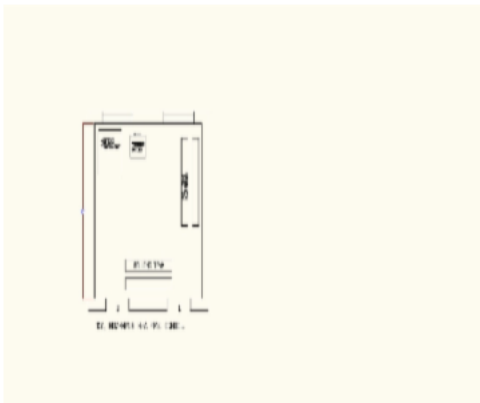

নির্বাচক নিবন্ধন আধিকারিকের স্বাক্ষর

Nazri Naksha

Google Map View

Polling Station Building Front View

Polling Station Front View

Cad View

Key MAP View

বিধানসভা নির্বাচনক্ষেত্রের নং, নাম : 53-সুজাপুর
ভাগ নং, নাম : 1-চাঁইপাড়া,