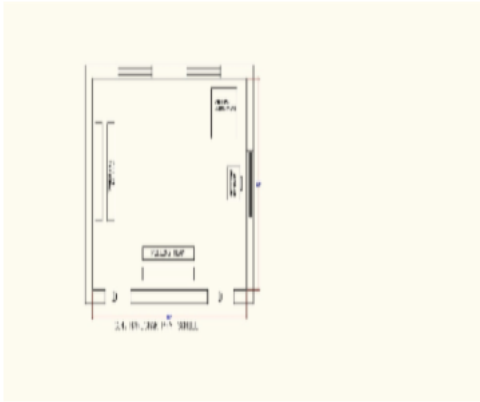

নির্বাচক নিবন্ধন আধিকারিকের স্বাক্ষর

Nazri Naksha

Google Map View

Polling Station Building Front View

Polling Station Front View

Cad View

Key MAP View

বিধানসভা নির্বাচনক্ষেত্রের নং, নাম : 53-সুজাপুর
ভাগ নং, নাম : 1-দক্ষিণ জালুয়াবাধাল(অংশ)