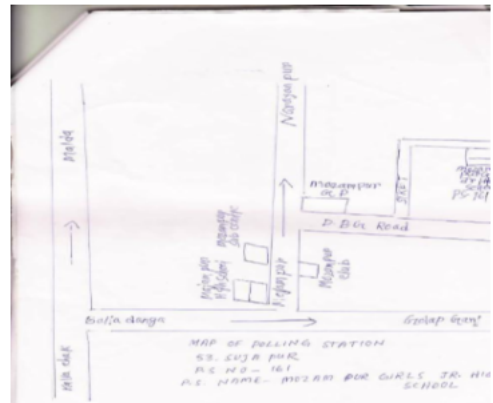

নির্বাচক নিবন্ধন আধিকারিকের স্বাক্ষর

Nazri Naksha

Google Map View

Polling Station Building Front View

Polling Station Front View

Cad View

Key MAP View

1 নাম : অঞ্জনা দাস স্বামীর নাম: অরুণ দাস বাড়ির নং : n0040 বয়স : 31 লিঙ্গ : মহিলা	SEU1133024 ফটো উপলব্ধ	2 নাম : অরুণ দাস পিতার নাম: জগন্নাথ দাস বাড়ির নং : n0040 বয়স : 46 লিঙ্গ : পুরুষ	CKS2092807 ফটো উপলব্ধ	3 নাম : বেবী সাহা (দাস) স্বামীর নাম: স্বরূপ কুমার দাস বাড়ির নং : n0040 বয়স : 45 লিঙ্গ : মহিলা	CKS2870608 ফটো উপলব্ধ
4 নাম : স্বরূপ কুমার দাস পিতার নাম: জগন্নাথ দাস বাড়ির নং : n0040 বয়স : 53 লিঙ্গ : পুরুষ	CKS1798883 ফটো উপলব্ধ	5 নাম : নৈখত দাস পিতার নাম: স্বরূপ কুমার দাস বাড়ির নং : ড. রামতনু দাস পাড়া বয়স : 20 লিঙ্গ : পুরুষ	SEU2323152 ফটো উপলব্ধ	6 নাম : ভরত মন্ডল পিতার নাম: গৌড় মণ্ডল বাড়ির নং : n0012 বয়স : 56 লিঙ্গ : পুরুষ	CKS0689919 ফটো উপলব্ধ
7 নাম : সুমিত্রা মণ্ডল স্বামীর নাম: ভরত মণ্ডল বাড়ির নং : n0012 বয়স : 51 লিঙ্গ : মহিলা	CKS0689927 ফটো উপলব্ধ	8 নাম : মিতু মন্ডল পিতার নাম: মঙ্গল মণ্ডল বাড়ির নং : n0259 বয়স : 39 লিঙ্গ : পুরুষ	CKS2873818 ফটো উপলব্ধ	9 নাম : মঙ্গল মন্ডল পিতার নাম: শিবলাল মণ্ডল বাড়ির নং : n0260 বয়স : 71 লিঙ্গ : পুরুষ	CKS0688325 ফটো উপলব্ধ
10 নাম : সুমি মন্ডল পিতার নাম: বসুদেব মন্ডল বাড়ির নং : এন0200 বয়স : 23 লিঙ্গ : মহিলা	SEU2046241 ফটো উপলব্ধ	11 নাম : পিংকি ঘোষ স্বামীর নাম: উতপল ঘোষ বাড়ির নং : এন0229 বয়স : 24 লিঙ্গ : মহিলা	SEU2050771 ফটো উপলব্ধ	12 নাম : সুশীলা হালদার সরকার স্বামীর নাম: উজ্জল সরকার বাড়ির নং : এন0109 বয়স : 35 লিঙ্গ : মহিলা	SEU2056265 ফটো উপলব্ধ
13 নাম : রিণ্টু মন্ডল পিতার নাম: আজিত মন্ডল বাড়ির নং : এন0073 বয়স : 23 লিঙ্গ : পুরুষ	SEU2051985 ফটো উপলব্ধ	14 নাম : সোনালী সরকার মন্ডল স্বামীর নাম: জয়ন্ত মন্ডল বাড়ির নং : এন0022 বয়স : 21 লিঙ্গ : মহিলা	SEU2217073 ফটো উপলব্ধ	15 নাম : ইন্দ্রানী কর্মকার স্বামীর নাম: সুকুমার কর্মকার বাড়ির নং : n0019 বয়স : 54 লিঙ্গ : মহিলা	CKS2869501 ফটো উপলব্ধ
16 নাম : নবনীতা কর্মকার পিতার নাম: সুকুমার কর্মকার বাড়ির নং : n0019 বয়স : 28 লিঙ্গ : মহিলা	SEU1442052 ফটো উপলব্ধ	17 নাম : অদিতি কর্মকার স্বামীর নাম: সুধাংশু কুমার কর্মকার বাড়ির নং : n0019 বয়স : 52 লিঙ্গ : মহিলা	CKS3430907 ফটো উপলব্ধ	18 নাম : সুধাংশু কুমার কর্মকার পিতার নাম: প্রহ্লাদ চন্দ্র কর্মকার বাড়ির নং : n0019 বয়স : 58 লিঙ্গ : পুরুষ	CKS0689471 ফটো উপলব্ধ
19 নাম : সঞ্জয় কর্মকার পিতার নাম: শিশির কর্মকার বাড়ির নং : n0037 বয়স : 51 লিঙ্গ : পুরুষ	CKS2869469 ফটো উপলব্ধ	20 নাম : নৃপেন কর্মকার পিতার নাম: কৈলাশ কর্মকার বাড়ির নং : n0021 বয়স : 73 লিঙ্গ : পুরুষ	CKS0689505 ফটো উপলব্ধ	21 নাম : সুশান্ত কর্মকার পিতার নাম: নৃপেন কর্মকার বাড়ির নং : n0021 বয়স : 41 লিঙ্গ : পুরুষ	CKS2869477 ফটো উপলব্ধ
22 নাম : জ্যোৎস্না কর্মকার স্বামীর নাম: সুকুমার কর্মকার বাড়ির নং : n0021 বয়স : 65 লিঙ্গ : মহিলা	CKS0689513 ফটো উপলব্ধ	23 নাম : অঙ্কিতা দাস কর্মকার স্বামীর নাম: সুধাংশু কর্মকার বাড়ির নং : n0021 বয়স : 28 লিঙ্গ : মহিলা	ZST1765148 ফটো উপলব্ধ	24 নাম : শিশির কুমার কর্মকার পিতার নাম: প্রহ্লাদ চন্দ্র কর্মকার বাড়ির নং : n0037 বয়স : 76 লিঙ্গ : পুরুষ	CKS1799469 ফটো উপলব্ধ
25 নাম : শেফালী কর্মকার স্বামীর নাম: শিশির কর্মকার বাড়ির নং : n0037 বয়স : 70 লিঙ্গ : মহিলা	CKS0689430 ফটো উপলব্ধ	26 নাম : সম্পা কর্মকার পিতার নাম: শিশির কর্মকার বাড়ির নং : ডক্টর রামতনু দাস পাড়া বয়স : 49 লিঙ্গ : মহিলা	CKS0689448 ফটো উপলব্ধ	27 নাম : রাজশেখর দাস পিতার নাম: রঞ্জিত কুমার দাস বাড়ির নং : এন0063 বয়স : 22 লিঙ্গ : পুরুষ	SEU2217081 ফটো উপলব্ধ
28 নাম : সুদীপ দাস পিতার নাম: সনাতন দাস বাড়ির নং : নং0058 বয়স : 21 লিঙ্গ : পুরুষ	SEU2231751 ফটো উপলব্ধ	29 নাম : সন্দীপ দাস পিতার নাম: শান্ত দাস বাড়ির নং : এন0020 বয়স : 21 লিঙ্গ : পুরুষ	SEU2231611 ফটো উপলব্ধ	30 নাম : দেব দাস পিতার নাম: প্রনব কুমার দাস বাড়ির নং : নং0036 বয়স : 21 লিঙ্গ : পুরুষ	SEU2231702 ফটো উপলব্ধ