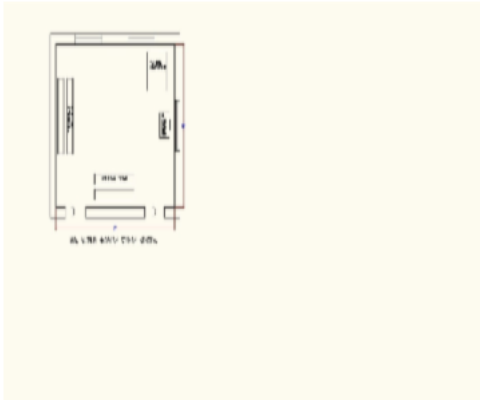

নির্বাচক নিবন্ধন আধিকারিকের স্বাক্ষর

Nazri Naksha

Google Map View

Polling Station Building Front View

Polling Station Front View

Cad View

Key MAP View

1 নাম : নিসবা পারভীন স্বামীর নাম : মোঃ মুরসালিম সেখ বাড়ির নং : n0017 বয়স : 31 লিঙ্গ : মহিলা	SEU1255629 ফটো উপলব্ধ	2 নাম : এসলামুল হক পিতার নাম : বিল্লাহ কত বাড়ির নং : n0019 বয়স : 34 লিঙ্গ : পুরুষ	SEU1029347 ফটো উপলব্ধ	3 নাম : নিলু সেখ পিতার নাম : মোঃ আইজুল সেখ বাড়ির নং : n0019 বয়স : 29 লিঙ্গ : পুরুষ	SEU1362664 ফটো উপলব্ধ
4 নাম : আইজুল সেখ পিতার নাম : হুমায়ূন সেখ বাড়ির নং : n0020 বয়স : 68 লিঙ্গ : পুরুষ	CKS2842110 ফটো উপলব্ধ	5 নাম : গুলবাহার বিবি স্বামীর নাম : আইজুল সেখ বাড়ির নং : n0020 বয়স : 61 লিঙ্গ : মহিলা	CKS0620237 ফটো উপলব্ধ	6 নাম : মোঃ ইম্মাতুল সেখ পিতার নাম : আইজুল সেখ বাড়ির নং : n0020 বয়স : 40 লিঙ্গ : পুরুষ	SEU0249680 ফটো উপলব্ধ
7 নাম : তোবিনা বিবি স্বামীর নাম : মোঃ ইম্মাতুল সেখ বাড়ির নং : n0020 বয়স : 40 লিঙ্গ : মহিলা	SEU1029719 ফটো উপলব্ধ	8 নাম : মোসাঃ সারমিনা বিবি স্বামীর নাম : মোঃ সামিম আখতার বাড়ির নং : n0020 বয়স : 31 লিঙ্গ : মহিলা	SEU1255660 ফটো উপলব্ধ	9 নাম : বাদিরুদ্দিন সেখ পিতার নাম : ইদ্রিস বাড়ির নং : n0021 বয়স : 39 লিঙ্গ : পুরুষ	SEU1255959 ফটো উপলব্ধ
10 নাম : মো সাইমুল পেত্র পিতার নাম : মোঃ রাইসুদ্দিন জেহ বাড়ির নং : n0022 বয়স : 40 লিঙ্গ : পুরুষ	SEU0936229 ফটো উপলব্ধ	11 নাম : মোঃ আলম পিতার নাম : মোঃ পিয়াসুদ্দিন বাড়ির নং : n0022 বয়স : 40 লিঙ্গ : পুরুষ	CKS2843381 ফটো উপলব্ধ	12 নাম : নাজিমা বিবি স্বামীর নাম : মোঃ আলম বাড়ির নং : n0022 বয়স : 34 লিঙ্গ : মহিলা	SEU1363217 ফটো উপলব্ধ
13 নাম : মোসাঃ ফিরদৌস খাতুন স্বামীর নাম : মোঃ বাইতুল হোসেন বাড়ির নং : n0022 বয়স : 36 লিঙ্গ : মহিলা	SEU1136761 ফটো উপলব্ধ	14 নাম : গুলো বিবি স্বামীর নাম : সাফুর বাড়ির নং : n0024 বয়স : 63 লিঙ্গ : মহিলা	CKS0621920 ফটো উপলব্ধ	15 নাম : মোফেজা বিবি স্বামীর নাম : হেফাজুদ্দিন বাড়ির নং : n0025 বয়স : 79 লিঙ্গ : মহিলা	CKS0621953 ফটো উপলব্ধ
16 নাম : রহিলা বিবি পিতার নাম : ইসমাইল বাড়ির নং : n0026 বয়স : 73 লিঙ্গ : মহিলা	CKS0622258 ফটো উপলব্ধ	17 নাম : মতিউর রহমান পিতার নাম : উম্মেদ আলি বাড়ির নং : n0026 বয়স : 53 লিঙ্গ : পুরুষ	WB/07/049/384467 ফটো উপলব্ধ	18 নাম : সামিনুর বেওয়া স্বামীর নাম : লাল মোহম্মদ বাড়ির নং : n0028 বয়স : 76 লিঙ্গ : মহিলা	CKS0623694 ফটো উপলব্ধ
19 নাম : মোসাঃ সাহিনা খাতুন স্বামীর নাম : গুলাম সাবির বাড়ির নং : n0028 বয়স : 34 লিঙ্গ : মহিলা	SEU1136779 ফটো উপলব্ধ	20 নাম : বাসেদ সেখ পিতার নাম : সালিমুদ্দিন বাড়ির নং : 0029 বয়স : 41 লিঙ্গ : পুরুষ	SEU0386557 ফটো উপলব্ধ	21 নাম : মহাজুরা বিবি স্বামীর নাম : বাসেদ সেখ বাড়ির নং : 0029 বয়স : 39 লিঙ্গ : মহিলা	SEU0829218 ফটো উপলব্ধ
22 নাম : আয়েশা পারভীন স্বামীর নাম : মো কুতুবুদ্দিন সেখ বাড়ির নং : n0039 বয়স : 26 লিঙ্গ : মহিলা	SEU1619121 ফটো উপলব্ধ	23 নাম : সারিফা বিবি স্বামীর নাম : সালিমুদ্দিন সেখ বাড়ির নং : n0040 বয়স : 40 লিঙ্গ : মহিলা	SEU1619154 ফটো উপলব্ধ	24 নাম : সেখ আকিব হাসান পিতার নাম : মুক্তার হোসেন বাড়ির নং : n0166 বয়স : 26 লিঙ্গ : পুরুষ	SEU1619162 ফটো উপলব্ধ
25 নাম : যদু সেখ পিতার নাম : ইদ্রিশ সেখ বাড়ির নং : n0021 বয়স : 50 লিঙ্গ : পুরুষ	SEU1619196 ফটো উপলব্ধ	26 নাম : এয়াসমিন বিবি স্বামীর নাম : মোহাঃ হুমায়ুন রেজা বাড়ির নং : n0036 বয়স : 26 লিঙ্গ : মহিলা	SEU1619204 ফটো উপলব্ধ	27 নাম : নাসিরুদ্দিন সেখ পিতার নাম : লুতফুর রহমান বাড়ির নং : n0035 বয়স : 28 লিঙ্গ : পুরুষ	SEU1619212 ফটো উপলব্ধ
28 নাম : মোসা উজমা খাতুন স্বামীর নাম : কামিলুদ্দিন সেখ বাড়ির নং : n0035 বয়স : 29 লিঙ্গ : মহিলা	SEU1619220 ফটো উপলব্ধ	29 নাম : এস্তাব আলী পিতার নাম : নেজামুদ্দিন বাড়ির নং : n0130 বয়স : 48 লিঙ্গ : পুরুষ	CKS3260270 ফটো উপলব্ধ	30 নাম : হাজীকুল পিতার নাম : নেজামুদ্দিন বাড়ির নং : n0130 বয়স : 45 লিঙ্গ : পুরুষ	CKS2842771 ফটো উপলব্ধ