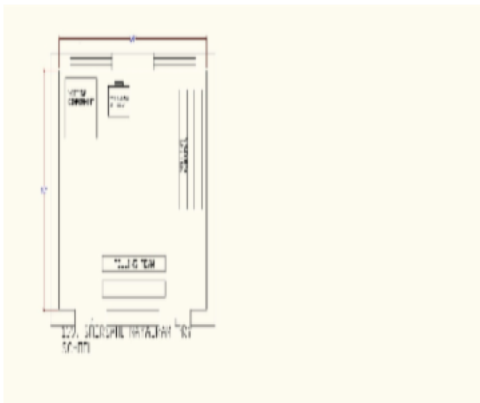

নির্বাচক নিবন্ধন আধিকারিকের স্বাক্ষর

Nazri Naksha

Google Map View

Polling Station Building Front View

Polling Station Front View

Cad View

Key MAP View

1 নাম : মোস্তাফা পিতার নাম : উপেন্দ্রাফুল বাড়ির নং : n0006 বয়স : 36 লিঙ্গ : পুরুষ	SEU0829531 ফটো উপলব্ধ	2 নাম : সেখ সোলেমান পিতার নাম : আকালি বাড়ির নং : n0007 বয়স : 72 লিঙ্গ : পুরুষ	CKS3261633 ফটো উপলব্ধ	3 নাম : রিজিয়া বিবি স্বামীর নাম : সোলেমান বাড়ির নং : n0007 বয়স : 64 লিঙ্গ : মহিলা	CKS3261641 ফটো উপলব্ধ
4 নাম : সুফিয়া বিবি স্বামীর নাম : সোলেমান বাড়ির নং : n0007 বয়স : 47 লিঙ্গ : মহিলা	CKS2113140 ফটো উপলব্ধ	5 নাম : রয়েল সেখ পিতার নাম : সলেমান সেখ বাড়ির নং : n0007 বয়স : 43 লিঙ্গ : পুরুষ	CKS2843720 ফটো উপলব্ধ	6 নাম : ফাতেমা বিবি স্বামীর নাম : সোলেমান সেখ বাড়ির নং : n0007 বয়স : 37 লিঙ্গ : মহিলা	SEU0251124 ফটো উপলব্ধ
7 নাম : সারিকা বিবি স্বামীর নাম : ওদাইদুল্লাহ সেখ বাড়ির নং : n0009 বয়স : 43 লিঙ্গ : মহিলা	CKS2845139 ফটো উপলব্ধ	8 নাম : ইব্রাহিম সেখ পিতার নাম : চৌধুরী সেখ বাড়ির নং : n0010 বয়স : 57 লিঙ্গ : পুরুষ	CKS2112449 ফটো উপলব্ধ	9 নাম : আব্দুল আখেল পিতার নাম : আনসার বাড়ির নং : n0011 বয়স : 66 লিঙ্গ : পুরুষ	CKS1675479 ফটো উপলব্ধ
10 নাম : লাইলো বেগম স্বামীর নাম : আজমাল বাড়ির নং : n0013 বয়স : 86 লিঙ্গ : মহিলা	CKS0629576 ফটো উপলব্ধ	11 নাম : হাকিমুদ্দিন পিতার নাম : আজমাল বাড়ির নং : n0013 বয়স : 66 লিঙ্গ : পুরুষ	WB/07/049/390036 ফটো উপলব্ধ	12 নাম : ফিরোজা স্বামীর নাম : হাকিমুদ্দিন বাড়ির নং : n0013 বয়স : 59 লিঙ্গ : মহিলা	CKS1675966 ফটো উপলব্ধ
13 নাম : সানাউল্লা পিতার নাম : আজমাল বাড়ির নং : n0013 বয়স : 50 লিঙ্গ : পুরুষ	CKS1675925 ফটো উপলব্ধ	14 নাম : মোজাহার সেখ পিতার নাম : আজমাল বাড়ির নং : n0013 বয়স : 45 লিঙ্গ : পুরুষ	SEU0251215 ফটো উপলব্ধ	15 নাম : রেমি বিবি স্বামীর নাম : মোজাহার সেখ বাড়ির নং : n0013 বয়স : 37 লিঙ্গ : মহিলা	SEU0251207 ফটো উপলব্ধ
16 নাম : ফাতেমা বিবি স্বামীর নাম : সানাউল্লা বাড়ির নং : n0013 বয়স : 40 লিঙ্গ : মহিলা	SEU0829549 ফটো উপলব্ধ	17 নাম : সালিম সেখ পিতার নাম : হাকিমুদ্দিন সেখ বাড়ির নং : n0013 বয়স : 38 লিঙ্গ : পুরুষ	SEU0251140 ফটো উপলব্ধ	18 নাম : কালিম সেখ পিতার নাম : হাকিমুদ্দিন সেখ বাড়ির নং : n0013 বয়স : 36 লিঙ্গ : পুরুষ	SEU0251157 ফটো উপলব্ধ
19 নাম : নাসরিন খাতুন পিতার নাম : কাশিমুদ্দিন সেখ বাড়ির নং : n0013 বয়স : 38 লিঙ্গ : মহিলা	SEU0251231 ফটো উপলব্ধ	20 নাম : মোঃ বারেক সেখ পিতার নাম : নাজির সেখ বাড়ির নং : n0013 বয়স : 36 লিঙ্গ : পুরুষ	SEU0251199 ফটো উপলব্ধ	21 নাম : আশুদান বেগম স্বামীর নাম : সাজিরুদ্দিন বাড়ির নং : n0021 বয়স : 86 লিঙ্গ : মহিলা	CKS0630285 ফটো উপলব্ধ
22 নাম : আবদুল গাফফার পিতার নাম : সাজিরুদ্দিন বাড়ির নং : n0021 বয়স : 54 লিঙ্গ : পুরুষ	CKS2844348 ফটো উপলব্ধ	23 নাম : আব্দুল রাউফ বিশ্বাস পিতার নাম : সাজিরুদ্দিন বিশ্বাস বাড়ির নং : n0021 বয়স : 51 লিঙ্গ : পুরুষ	WB/07/049/390272 ফটো উপলব্ধ	24 নাম : আলাহার বেগম স্বামীর নাম : নুরুদ্দিন বাড়ির নং : n0083 বয়স : 66 লিঙ্গ : মহিলা	SEU0829952 ফটো উপলব্ধ
25 নাম : মোহাঃ সেরাতুল পিতার নাম : হেমজ বাড়ির নং : n0083 বয়স : 40 লিঙ্গ : পুরুষ	SEU0829945 ফটো উপলব্ধ	26 নাম : জাহাঙ্গির সেখ পিতার নাম : হেমজ সেখ বাড়ির নং : n0083 বয়স : 36 লিঙ্গ : পুরুষ	SEU0252288 ফটো উপলব্ধ	27 নাম : আলিমা বিবি স্বামীর নাম : মোঃ সেরাতুল সেখ বাড়ির নং : n0083 বয়স : 33 লিঙ্গ : মহিলা	SEU1256221 ফটো উপলব্ধ
28 নাম : মোসাঃ টনি বিবি স্বামীর নাম : মোসাঃ কারির সেখ বাড়ির নং : n0083 বয়স : 32 লিঙ্গ : মহিলা	SEU1136811 ফটো উপলব্ধ	29 নাম : আরোশ স্বামীর নাম : মাল্লু বাড়ির নং : n0084 বয়স : 61 লিঙ্গ : মহিলা	WB/07/049/390417 ফটো উপলব্ধ	30 নাম : ফাতেমা স্বামীর নাম : জুলুম সেখ বাড়ির নং : n0084 বয়স : 56 লিঙ্গ : মহিলা	CKS1675917 ফটো উপলব্ধ