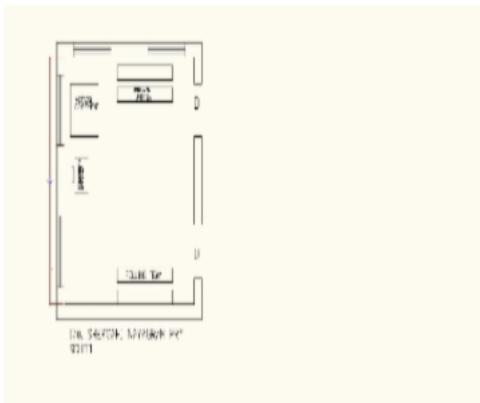

নির্বাচক নিবন্ধন আধিকারিকের স্বাক্ষর

Nazri Naksha

Google Map View

Polling Station Building Front View

Polling Station Front View

Cad View

Key MAP View

বিধানসভা নির্বাচনক্ষেত্রের নং, নাম : 53-সুজাপুর
ভাগ নং, নাম : 1-কিসমতপুর,