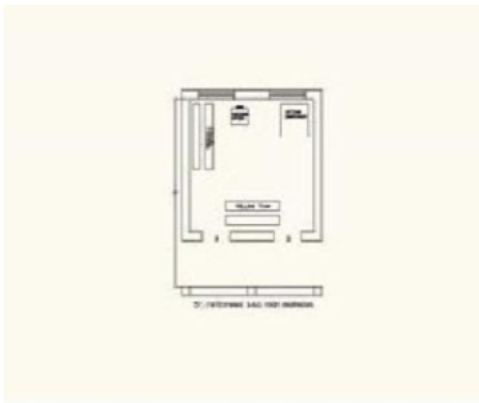

নির্বাচক নিবন্ধন আধিকারিকের স্বাক্ষর

Nazri Naksha

Google Map View

Polling Station Building Front View

Polling Station Front View

Cad View

Key MAP View

1 নাম : হালিমা খাতুন পিতার নাম : মোঃ আবদুর রাজ্জাক বাড়ির নং : n0003 বয়স : 30 লিঙ্গ : মহিলা	SEU1181809 ফটো উপলব্ধ	2 নাম : সারিকা বিবি স্বামীর নাম : সনিয়ার হোসেন বাড়ির নং : n0005 বয়স : 34 লিঙ্গ : মহিলা	SEU1182013 ফটো উপলব্ধ	3 নাম : হাবিব সেখ পিতার নাম : মুস্তাক আলি বাড়ির নং : n0005 বয়স : 36 লিঙ্গ : পুরুষ	SEU1300805 ফটো উপলব্ধ
4 নাম : মোসা নুরতাজ খাতুন স্বামীর নাম : মোহা আব্দুর রাহিম বাড়ির নং : 0211 বয়স : 30 লিঙ্গ : মহিলা	SEU1582709 ফটো উপলব্ধ	5 নাম : আকরাম আলি পিতার নাম : আব্বাস আলি বাড়ির নং : n0050 বয়স : 67 লিঙ্গ : পুরুষ	DLN0402263 ফটো উপলব্ধ	6 নাম : মহঃআব্দুর রাজ্জাক পিতার নাম : মাহিউদ্দীন বাড়ির নং : n0003 বয়স : 74 লিঙ্গ : পুরুষ	DLN0401562 ফটো উপলব্ধ
7 নাম : আব্দুল সাত্তার পিতার নাম : আব্বাস বাড়ির নং : n0050 বয়স : 67 লিঙ্গ : পুরুষ	DLN0402248 ফটো উপলব্ধ	8 নাম : আঞ্জুমানারা স্বামীর নাম : আব্দুল মান্নান বাড়ির নং : এন0104 বয়স : 53 লিঙ্গ : মহিলা	WB/07/048/237052 ফটো উপলব্ধ	9 নাম : মোহা আদিক সেখ পিতার নাম : নাজিম সেখ বাড়ির নং : n0190 বয়স : 27 লিঙ্গ : পুরুষ	SEU1485077 ফটো উপলব্ধ
10 নাম : মো আকিব সেখ পিতার নাম : আব্দুল কাদের বাড়ির নং : n0191 বয়স : 28 লিঙ্গ : পুরুষ	SEU1485085 ফটো উপলব্ধ	11 নাম : মোহা সাজ্জাদ সেখ পিতার নাম : মনির সেখ বাড়ির নং : n0192 বয়স : 28 লিঙ্গ : পুরুষ	SEU1485093 ফটো উপলব্ধ	12 নাম : মো রাজিউল সেখ পিতার নাম : খালিক সাদর বাড়ির নং : n0193 বয়স : 30 লিঙ্গ : পুরুষ	SEU1485101 ফটো উপলব্ধ
13 নাম : মোহা হাসান সেখ পিতার নাম : দুর্রাহাতুল্লা সেখ বাড়ির নং : n0194 বয়স : 35 লিঙ্গ : পুরুষ	SEU1485119 ফটো উপলব্ধ	14 নাম : মো উম্মার সেখ পিতার নাম : রেজা সেখ বাড়ির নং : n0195 বয়স : 29 লিঙ্গ : পুরুষ	SEU1485127 ফটো উপলব্ধ	15 নাম : লালচাদ সেখ পিতার নাম : সেখ সাবেদ বাড়ির নং : n0198 বয়স : 28 লিঙ্গ : পুরুষ	SEU1485150 ফটো উপলব্ধ
16 নাম : মোহা গোলাম হোসেন পিতার নাম : মো হাফিজুদ্দিন সেখ বাড়ির নং : n0204 বয়স : 29 লিঙ্গ : পুরুষ	SEU1485218 ফটো উপলব্ধ	17 নাম : সান্নিমা খাতুন স্বামীর নাম : কাসিমুল সেখ বাড়ির নং : n0206 বয়স : 31 লিঙ্গ : মহিলা	SEU1485234 ফটো উপলব্ধ	18 নাম : মোসা হাবিবা বিবি স্বামীর নাম : মো সাম্মাদ আলি বাড়ির নং : n0207 বয়স : 34 লিঙ্গ : মহিলা	SEU1485242 ফটো উপলব্ধ
19 নাম : মো আয়েজ আলি মায়ের নাম : ফেরা বিবি বাড়ির নং : n0208 বয়স : 27 লিঙ্গ : পুরুষ	SEU1485259 ফটো উপলব্ধ	20 নাম : সামসেদা খাতুন স্বামীর নাম : সারিউল ইসলাম বাড়ির নং : n0210 বয়স : 30 লিঙ্গ : মহিলা	SEU1485275 ফটো উপলব্ধ	21 নাম : মো আব্দুর নাজিম পিতার নাম : মাজিদ আলি বাড়ির নং : n0211 বয়স : 37 লিঙ্গ : পুরুষ	SEU1485283 ফটো উপলব্ধ
22 নাম : আনুয়ারা বিবি স্বামীর নাম : মুস্তাক আলী বাড়ির নং : n0005 বয়স : 60 লিঙ্গ : মহিলা	DLN0401638 ফটো উপলব্ধ	23 নাম : মোসুমি খাতুন স্বামীর নাম : মো মুস্তাক আলি বাড়ির নং : n00164 বয়স : 27 লিঙ্গ : মহিলা	SEU1629534 ফটো উপলব্ধ	24 নাম : মোঃ মুস্তাক আলি পিতার নাম : আলি হোসেন সেখ বাড়ির নং : n0092 বয়স : 29 লিঙ্গ : পুরুষ	SEU1398502 ফটো উপলব্ধ
25 নাম : মোঃ আকাশ আলি পিতার নাম : আব্দুর রাজ্জাক বাড়ির নং : n0003 বয়স : 29 লিঙ্গ : পুরুষ	SEU1398510 ফটো উপলব্ধ	26 নাম : মুকরোমা খাতুন পিতার নাম : মুস্তাক আলি বাড়ির নং : n0005 বয়স : 36 লিঙ্গ : মহিলা	SEU1398593 ফটো উপলব্ধ	27 নাম : মোহাঃ মেরজু সেখ পিতার নাম : মোহাঃ নূর ইসলাম বাড়ির নং : n0072 বয়স : 29 লিঙ্গ : পুরুষ	SEU1398643 ফটো উপলব্ধ
28 নাম : মহ আলি হোসেন পিতার নাম : রহমান বাড়ির নং : n0092 বয়স : 78 লিঙ্গ : পুরুষ	WB/07/048/237476 ফটো উপলব্ধ	29 নাম : রেখা খাতুন বিবি স্বামীর নাম : বাসিম সেখ বাড়ির নং : n0168 বয়স : 27 লিঙ্গ : মহিলা	SEU1484831 ফটো উপলব্ধ	30 নাম : মোসা সানজুবা খাতুন পিতার নাম : মনির সেখ বাড়ির নং : n0167 বয়স : 28 লিঙ্গ : মহিলা	SEU1484849 ফটো উপলব্ধ