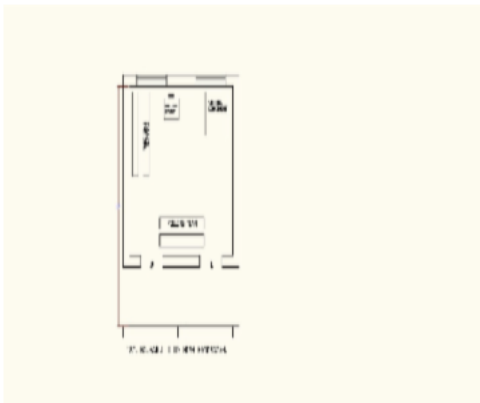

নির্বাচক নিবন্ধন আধিকারিকের স্বাক্ষর

Nazri Naksha

Google Map View

Polling Station Building Front View

Polling Station Front View

Cad View

Key MAP View

1 নাম : সুফিয়া বিবি স্বামীর নাম : খাইরুল সেখ বাড়ির নং : n0012 বয়স : 51 লিঙ্গ : মহিলা	DLN0560037 ফটো উপলব্ধ	2 নাম : ডেজি বিবি স্বামীর নাম : খাইরুল সেখ বাড়ির নং : n0064 বয়স : 40 লিঙ্গ : মহিলা	SEU1143502 ফটো উপলব্ধ	3 নাম : মোসাঃ মাহিবুন্না বিবি স্বামীর নাম : সালেম সেখ বাড়ির নং : n0025 বয়স : 31 লিঙ্গ : মহিলা	SEU1143353 ফটো উপলব্ধ
4 নাম : জাহিদা খাতুন পিতার নাম : রাফিকুল আলম বাড়ির নং : n0121 বয়স : 30 লিঙ্গ : মহিলা	SEU1370493 ফটো উপলব্ধ	5 নাম : মাসিদুল সেখ পিতার নাম : সেখ জামাল বাড়ির নং : n0314 বয়স : 28 লিঙ্গ : পুরুষ	SEU1580752 ফটো উপলব্ধ	6 নাম : মোহাঃ দানিয়াতু পিতার নাম : মোহাঃ রাফিকুল আলম বাড়ির নং : n0121 বয়স : 31 লিঙ্গ : পুরুষ	SEU1143171 ফটো উপলব্ধ
7 নাম : মুকসেউল হক পিতার নাম : মুকসেউল রহমান বাড়ির নং : n0054 বয়স : 28 লিঙ্গ : পুরুষ	SEU1644442 ফটো উপলব্ধ	8 নাম : মোহা আলমিন সেখ পিতার নাম : মোহা কাশেম সেখ বাড়ির নং : এন0008 বয়স : 27 লিঙ্গ : পুরুষ	SEU1644483 ফটো উপলব্ধ	9 নাম : মোহাঃ তাজুল সেখ পিতার নাম : রাফিকুল আলম বাড়ির নং : n0121 বয়স : 32 লিঙ্গ : পুরুষ	SEU1262724 ফটো উপলব্ধ
10 নাম : রাফিকুল আলম পিতার নাম : ডাড বাড়ির নং : n0121 বয়স : 65 লিঙ্গ : পুরুষ	DLN1417658 ফটো উপলব্ধ	11 নাম : আকতারুল হক পিতার নাম : সাদিকুল হক বাড়ির নং : n0105 বয়স : 25 লিঙ্গ : পুরুষ	SEU1645803 ফটো উপলব্ধ	12 নাম : মোহাঃ নাজরুল ইসলাম পিতার নাম : মোহাঃ আব্বাস রহমান বাড়ির নং : n0045 বয়স : 34 লিঙ্গ : পুরুষ	DLN3108727 ফটো উপলব্ধ
13 নাম : মোহা সানিউল ইসলাম পিতার নাম : কাশেম খান বাড়ির নং : n0028 বয়স : 31 লিঙ্গ : পুরুষ	SEU1531920 ফটো উপলব্ধ	14 নাম : সাজেনুর পিতার নাম : সেরাজুদ্দিন বাড়ির নং : n0133 বয়স : 55 লিঙ্গ : মহিলা	DLN0560946 ফটো উপলব্ধ	15 নাম : হাবিবা বিবি স্বামীর নাম : রাজিকুল সেখ বাড়ির নং : n0002 বয়স : 32 লিঙ্গ : মহিলা	SEU1262534 ফটো উপলব্ধ
16 নাম : মোসা পারভীন খাতুন স্বামীর নাম : ইত্তাউল রহমান বাড়ির নং : n0054 বয়স : 27 লিঙ্গ : মহিলা	SEU1580745 ফটো উপলব্ধ	17 নাম : মোসা তারা স্বামীর নাম : রেজাবুল বাড়ির নং : n0126 বয়স : 56 লিঙ্গ : মহিলা	DLN1419191 ফটো উপলব্ধ	18 নাম : সুলতান বাদশ পিতার নাম : মোহা এসরাফুল হক বাড়ির নং : n0082 বয়স : 26 লিঙ্গ : পুরুষ	SEU1681196 ফটো উপলব্ধ
19 নাম : নূর বানু খাতুন স্বামীর নাম : মো মনিরুল ইসলাম বাড়ির নং : n0110 বয়স : 28 লিঙ্গ : মহিলা	SEU1681204 ফটো উপলব্ধ	20 নাম : রিনু খাতুন পিতার নাম : রাফিকুল সেখ বাড়ির নং : n0082 বয়স : 36 লিঙ্গ : মহিলা	SEU1681352 ফটো উপলব্ধ	21 নাম : সালেমা খাতুন স্বামীর নাম : মো আব্বাস সেখ বাড়ির নং : n0169 বয়স : 27 লিঙ্গ : মহিলা	SEU1682459 ফটো উপলব্ধ
22 নাম : হেনা বিবি স্বামীর নাম : নাজিম সেখ বাড়ির নং : n0110 বয়স : 31 লিঙ্গ : মহিলা	SEU1682509 ফটো উপলব্ধ	23 নাম : খুসবু খাতুন পিতার নাম : মোহা মোয়াজ্জেম সেখ বাড়ির নং : n0110 বয়স : 27 লিঙ্গ : মহিলা	SEU1682541 ফটো উপলব্ধ	24 নাম : মিন সারা খাতুন পিতার নাম : সালেম সেখ বাড়ির নং : n0110 বয়স : 35 লিঙ্গ : মহিলা	SEU1682574 ফটো উপলব্ধ
25 নাম : মোহা সুরজ হোসেন পিতার নাম : আব্দুল আহাদ বাড়ির নং : n0099 বয়স : 28 লিঙ্গ : পুরুষ	SEU1682632 ফটো উপলব্ধ	26 নাম : উনজেলা খাতুন পিতার নাম : আব্দুল আহাদ বাড়ির নং : n0099 বয়স : 29 লিঙ্গ : মহিলা	SEU1682657 ফটো উপলব্ধ	27 নাম : সুলতান সেখ পিতার নাম : সেখ মোয়াজ্জেম বাড়ির নং : n0099 বয়স : 27 লিঙ্গ : পুরুষ	SEU1682681 ফটো উপলব্ধ
28 নাম : মোসা কাশেম খাতুন পিতার নাম : মোহা ফাজল সেখ বাড়ির নং : এন0351 বয়স : 27 লিঙ্গ : মহিলা	SEU1530807 ফটো উপলব্ধ	29 নাম : রেজামুল শেখিন পিতার নাম : উম্মার বাড়ির নং : এন0128 বয়স : 57 লিঙ্গ : পুরুষ	DLN1586932 ফটো উপলব্ধ	30 নাম : সাজাহান শেখিন পিতার নাম : উম্মার বাড়ির নং : এন0351 বয়স : 46 লিঙ্গ : পুরুষ	SEU1034198 ফটো উপলব্ধ