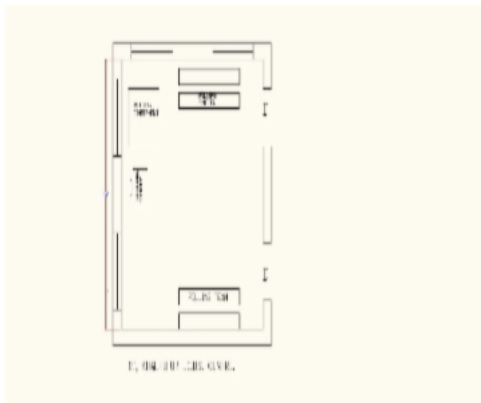

নির্বাচক নিবন্ধন আধিকারিকের স্বাক্ষর

Nazri Naksha

Google Map View

Polling Station Building Front View

Polling Station Front View

Cad View

Key MAP View

1 নাম : সাফেদা পিতার নাম: কারিমুদ্দিন বাড়ির নং : n0076 বয়স : 57 লিঙ্গ : মহিলা	DLN0396960 ফটো উপলব্ধ	2 নাম : আবু বাক্কার পিতার নাম: কারিমুদ্দিন বাড়ির নং : n0076 বয়স : 55 লিঙ্গ : পুরুষ	DLN0396978 ফটো উপলব্ধ	3 নাম : জাবদুল পিতার নাম: রহমান বাড়ির নং : n0077 বয়স : 61 লিঙ্গ : পুরুষ	DLN0396655 ফটো উপলব্ধ
4 নাম : মোঃ তাজিব সের পিতার নাম: মোঃ জাবদুল সেখ বাড়ির নং : n0077 বয়স : 29 লিঙ্গ : পুরুষ	SEU1301449 ফটো উপলব্ধ	5 নাম : মোহেরুন্নেশ পিতার নাম: মাইনুল হক বাড়ির নং : n0078 বয়স : 32 লিঙ্গ : মহিলা	SEU1072776 ফটো উপলব্ধ	6 নাম : মোসাঃ আরমিনা বিবি স্বামীর নাম: সেখ মাকুল বাড়ির নং : n0079 বয়স : 40 লিঙ্গ : মহিলা	SEU1182823 ফটো উপলব্ধ
7 নাম : মোহঃ সারিকর প্রক পিতার নাম: সেখ মাকুল বাড়ির নং : n0079 বয়স : 38 লিঙ্গ : পুরুষ	SEU0743195 ফটো উপলব্ধ	8 নাম : হাসিনা বানু স্বামীর নাম: জিন্নাতুল হক বাড়ির নং : n0080 বয়স : 31 লিঙ্গ : মহিলা	SEU1072800 ফটো উপলব্ধ	9 নাম : শহিদা পিতার নাম: শনাদ্দিন বাড়ির নং : n0081 বয়স : 51 লিঙ্গ : মহিলা	DLN0397570 ফটো উপলব্ধ
10 নাম : মাজকুরা বিবি স্বামীর নাম: আব্দুল সুভান বাড়ির নং : n0091 বয়স : 34 লিঙ্গ : মহিলা	SEU1072909 ফটো উপলব্ধ	11 নাম : মোঃ নাসিম আলতার পিতার নাম: মোঃ সাজ্জাদ আলি বাড়ির নং : n0030 বয়স : 38 লিঙ্গ : পুরুষ	DLN3095544 ফটো উপলব্ধ	12 নাম : মোসাঃ রেশমি খাতুন স্বামীর নাম: মোঃ নাসিম আলতার বাড়ির নং : n0030 বয়স : 32 লিঙ্গ : মহিলা	SEU1072636 ফটো উপলব্ধ
13 নাম : মোঃ সামিম আলতার পিতার নাম: মোঃ সাজ্জাদ সেখ বাড়ির নং : n0030 বয়স : 36 লিঙ্গ : পুরুষ	SEU0742932 ফটো উপলব্ধ	14 নাম : মানজুসা বিবি স্বামীর নাম: মোঃ সেরাজুল সেখ বাড়ির নং : n0030 বয়স : 37 লিঙ্গ : মহিলা	SEU0742916 ফটো উপলব্ধ	15 নাম : মোঃ গোলাম খাজা পিতার নাম: দুঃখু সেখ বাড়ির নং : n0030 বয়স : 33 লিঙ্গ : পুরুষ	SEU0975763 ফটো উপলব্ধ
16 নাম : মোঃ মাসরুল হক পিতার নাম: এরফান আলি বাড়ির নং : n0030 বয়স : 39 লিঙ্গ : পুরুষ	DLN3095536 ফটো উপলব্ধ	17 নাম : আসরাব আলি পিতার নাম: আরসাদ আলি বাড়ির নং : n0030 বয়স : 42 লিঙ্গ : পুরুষ	SEU0878363 ফটো উপলব্ধ	18 নাম : রহেলা স্বামীর নাম: দুঃখু বাড়ির নং : n0030 বয়স : 53 লিঙ্গ : মহিলা	DLN0396598 ফটো উপলব্ধ
19 নাম : আলিমা বিবি স্বামীর নাম: মোঃ তাসিরুল বাড়ির নং : n0030 বয়স : 30 লিঙ্গ : মহিলা	SEU1301720 ফটো উপলব্ধ	20 নাম : মোঃ তাসিরুল পিতার নাম: এরফান বাড়ির নং : n0030 বয়স : 33 লিঙ্গ : পুরুষ	SEU0975797 ফটো উপলব্ধ	21 নাম : শান্ত স্বামীর নাম: এরফান বাড়ির নং : n0030 বয়স : 56 লিঙ্গ : মহিলা	DLN0396549 ফটো উপলব্ধ
22 নাম : সামিমা বিবি স্বামীর নাম: মোঃ আসমউল হক বাড়ির নং : n0029 বয়স : 30 লিঙ্গ : মহিলা	SEU1182674 ফটো উপলব্ধ	23 নাম : মোঃ আসমউল হক পিতার নাম: মোঃ মাংলু সেখ বাড়ির নং : n0029 বয়স : 32 লিঙ্গ : পুরুষ	SEU1072370 ফটো উপলব্ধ	24 নাম : মোঃ আজেম আলি পিতার নাম: মোঃ আবুল হোসেন বাড়ির নং : n0029 বয়স : 34 লিঙ্গ : পুরুষ	SEU0878421 ফটো উপলব্ধ
25 নাম : সারিফা বিবি স্বামীর নাম: মিনাউল হক বাড়ির নং : n0029 বয়স : 41 লিঙ্গ : মহিলা	DLN2154979 ফটো উপলব্ধ	26 নাম : মিনাউল হক পিতার নাম: আবুল সেখ বাড়ির নং : n0029 বয়স : 46 লিঙ্গ : পুরুষ	DLN2154961 ফটো উপলব্ধ	27 নাম : সিমা বিবি স্বামীর নাম: মোঃ রেফাকাত বাড়ির নং : n0029 বয়স : 37 লিঙ্গ : মহিলা	SEU1182666 ফটো উপলব্ধ
28 নাম : মোঃ রেফাকাত পিতার নাম: আবুল হোসেন বাড়ির নং : n0029 বয়স : 47 লিঙ্গ : পুরুষ	DLN1558212 ফটো উপলব্ধ	29 নাম : মোঃ মাংলু সেখ পিতার নাম: আবুল হোসেন বাড়ির নং : n0029 বয়স : 59 লিঙ্গ : পুরুষ	DLN2867687 ফটো উপলব্ধ	30 নাম : গুলসান স্বামীর নাম: আবুল হোসেন বাড়ির নং : n0029 বয়স : 71 লিঙ্গ : মহিলা	DLN0395806 ফটো উপলব্ধ