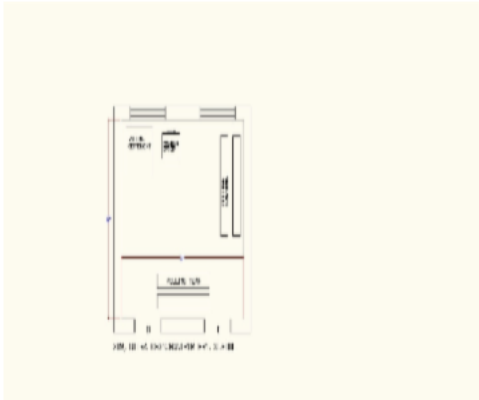

নির্বাচক নিবন্ধন আধিকারিকের স্বাক্ষর

Nazri Naksha

Google Map View

Polling Station Building Front View

Polling Station Front View

Cad View

Key MAP View

1 নাম : মোসাঃ রাজিবুদ্দিন স্বামীর নাম : মোঃ কালাম দেব বাড়ির নং : n0253 বয়স : 40 লিঙ্গ : পুরুষ	DLN2760270 ফটো উপলব্ধ	2 নাম : মোঃ ইনতাজুল হক পিতার নাম : ফজল সেখ বাড়ির নং : n0253 বয়স : 42 লিঙ্গ : পুরুষ	DLN3021789 ফটো উপলব্ধ	3 নাম : মোহাম্মদ কালাম শেখ পিতার নাম : ফজল সেখ বাড়ির নং : n0253 বয়স : 43 লিঙ্গ : পুরুষ	DLN2581122 ফটো উপলব্ধ
4 নাম : আশিষ মণ্ডল পিতার নাম : গনেশ মণ্ডল বাড়ির নং : n0074 বয়স : 40 লিঙ্গ : পুরুষ	DLN2385102 ফটো উপলব্ধ	5 নাম : লক্ষী মন্ডল (চৌধুরী) স্বামীর নাম : গোবিন্দ চৌধুরী বাড়ির নং : n0296 বয়স : 33 লিঙ্গ : মহিলা	SEU1275379 ফটো উপলব্ধ	6 নাম : সুদাম মন্ডল পিতার নাম : নরেশ মন্ডল বাড়ির নং : n0276 বয়স : 45 লিঙ্গ : পুরুষ	DLN3022274 ফটো উপলব্ধ
7 নাম : শ্যামলী মন্ডল স্বামীর নাম : অমল মন্ডল বাড়ির নং : n0275 বয়স : 39 লিঙ্গ : মহিলা	DLN3022266 ফটো উপলব্ধ	8 নাম : জিতনী চৌধুরী স্বামীর নাম : কার্তিক চৌধুরী বাড়ির নং : n0020 বয়স : 50 লিঙ্গ : মহিলা	DLN0537175 ফটো উপলব্ধ	9 নাম : রীনা চৌধুরী পিতার নাম : কার্তিক চৌধুরী বাড়ির নং : n0020 বয়স : 31 লিঙ্গ : মহিলা	SEU1275536 ফটো উপলব্ধ
10 নাম : শ্যাম চৌধুরী পিতার নাম : কার্তিক চৌধুরী বাড়ির নং : n0020 বয়স : 29 লিঙ্গ : পুরুষ	SEU1380732 ফটো উপলব্ধ	11 নাম : শকুন্তলা দাস স্বামীর নাম : অনিল কুমার দাস বাড়ির নং : n0257 বয়স : 61 লিঙ্গ : মহিলা	DLN0539155 ফটো উপলব্ধ	12 নাম : সুর্য চন্দ্র দাস পিতার নাম : অনিল কুমার দাস বাড়ির নং : n0257 বয়স : 42 লিঙ্গ : পুরুষ	SEU0311472 ফটো উপলব্ধ
13 নাম : অরুণ কান্তি দত্ত পিতার নাম : নিখিল বন্ধু দত্ত বাড়ির নং : n0012 বয়স : 31 লিঙ্গ : পুরুষ	SEU1154632 ফটো উপলব্ধ	14 নাম : তরুণ কান্তি দত্ত পিতার নাম : নিখিল বন্ধু দত্ত বাড়ির নং : n0012 বয়স : 34 লিঙ্গ : পুরুষ	SEU0852988 ফটো উপলব্ধ	15 নাম : বিপ্লব মন্ডল পিতার নাম : ললিত মন্ডল বাড়ির নং : n0322 বয়স : 28 লিঙ্গ : পুরুষ	SEU1540830 ফটো উপলব্ধ
16 নাম : প্রভাশ চৌধুরী পিতার নাম : পুষা চৌধুরী বাড়ির নং : n0328 বয়স : 27 লিঙ্গ : পুরুষ	SEU1540897 ফটো উপলব্ধ	17 নাম : মন্দি চৌধুরী মন্ডল স্বামীর নাম : বিশ্বনাথ মন্ডল বাড়ির নং : n0334 বয়স : 27 লিঙ্গ : মহিলা	SEU1540954 ফটো উপলব্ধ	18 নাম : চাপা মণ্ডল স্বামীর নাম : জীতেন্দ্র মণ্ডল বাড়ির নং : n0152 বয়স : 66 লিঙ্গ : মহিলা	DLN0540757 ফটো উপলব্ধ
19 নাম : নরোত্তম মন্ডল পিতার নাম : জীতেন্দ্র মন্ডল বাড়ির নং : n0152 বয়স : 43 লিঙ্গ : পুরুষ	DLN2581932 ফটো উপলব্ধ	20 নাম : ডলি মন্ডল স্বামীর নাম : নরোত্তম মন্ডল বাড়ির নং : n0152 বয়স : 37 লিঙ্গ : মহিলা	DLN3104973 ফটো উপলব্ধ	21 নাম : ফুলনদেবি মন্ডল স্বামীর নাম : পুরুষত্তম মন্ডল বাড়ির নং : n0152 বয়স : 38 লিঙ্গ : মহিলা	DLN3104981 ফটো উপলব্ধ
22 নাম : মলয় মন্ডল পিতার নাম : জীতেন্দ্র নাথ মন্ডল বাড়ির নং : n0152 বয়স : 34 লিঙ্গ : পুরুষ	SEU1676451 ফটো উপলব্ধ	23 নাম : রঞ্জিত চৌধুরী পিতার নাম : বিশ্ব চৌধুরী বাড়ির নং : N0012 বয়স : 31 লিঙ্গ : পুরুষ	SEU1728047 ফটো উপলব্ধ	24 নাম : সুমিত্রা মন্ডল স্বামীর নাম : বাপি মন্ডল বাড়ির নং : N0012 বয়স : 26 লিঙ্গ : মহিলা	SEU1728054 ফটো উপলব্ধ
25 নাম : কুন্তি দাস স্বামীর নাম : হরে কৃষ্ণ দাস বাড়ির নং : N0012 বয়স : 42 লিঙ্গ : মহিলা	SEU1728070 ফটো উপলব্ধ	26 নাম : কনক মন্ডল স্বামীর নাম : কৃষ্ণ মন্ডল বাড়ির নং : n0136 বয়স : 33 লিঙ্গ : মহিলা	SEU1275254 ফটো উপলব্ধ	27 নাম : মাহামুদা পারভিন পিতার নাম : মোহা মেরাজুল সেখ বাড়ির নং : N0253 বয়স : 24 লিঙ্গ : মহিলা	SEU1811553 ফটো উপলব্ধ
28 নাম : সুন্দরী মণ্ডল স্বামীর নাম : পিনটু দাস বাড়ির নং : N0000 বয়স : 25 লিঙ্গ : মহিলা	SEU1814466 ফটো উপলব্ধ	29 নাম : প্রসেনজিৎ মন্ডল পিতার নাম : সুদাম মন্ডল বাড়ির নং : N0276 বয়স : 28 লিঙ্গ : পুরুষ	SEU1811504 ফটো উপলব্ধ	30 নাম : মধু পিতার নাম : অশোক মণ্ডল বাড়ির নং : N0000 বয়স : 25 লিঙ্গ : মহিলা	SEU1812346 ফটো উপলব্ধ