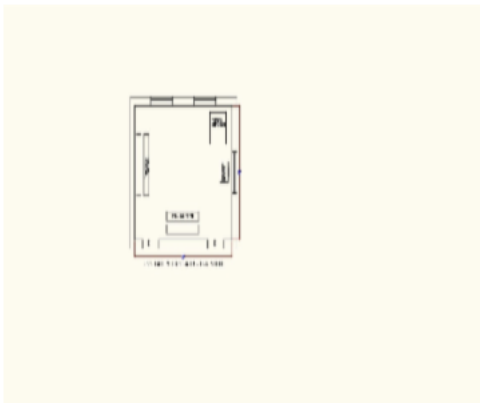

নির্বাচক নিবন্ধন আধিকারিকের স্বাক্ষর

Nazri Naksha

Google Map View

Polling Station Building Front View

Polling Station Front View

Cad View

Key MAP View

1 নাম : মোসা নাসি খাতুন স্বামীর নাম : মোঃ সারিউল সেখ বাড়ির নং : n0037 বয়স : 27 লিঙ্গ : মহিলা	SEU1636463 ফটো উপলব্ধ	2 নাম : সাবির খাতুন পিতার নাম : আব্দুল সেখ বাড়ির নং : n0041 বয়স : 29 লিঙ্গ : মহিলা	SEU1632959 ফটো উপলব্ধ	3 নাম : মোসাঃ রুনা লাইলা স্বামীর নাম : মোঃ ইসরাইল সেখ বাড়ির নং : n0118 বয়স : 28 লিঙ্গ : মহিলা	SEU1630284 ফটো উপলব্ধ
4 নাম : মোহিম সেখ পিতার নাম : রাফিকুল সেখ বাড়ির নং : n0094 বয়স : 26 লিঙ্গ : পুরুষ	SEU1634211 ফটো উপলব্ধ	5 নাম : সুনেরা খাতুন পিতার নাম : রুহুল সেখ বাড়ির নং : n0042 বয়স : 26 লিঙ্গ : মহিলা	SEU1630771 ফটো উপলব্ধ	6 নাম : আব হোসেন পিতার নাম : রাফিকুল সেখ বাড়ির নং : n0222 বয়স : 28 লিঙ্গ : পুরুষ	SEU1637677 ফটো উপলব্ধ
7 নাম : মোহাঃ মাহিবুর সেখ পিতার নাম : মোঃ হাফিজুর সেখ বাড়ির নং : n0135 বয়স : 35 লিঙ্গ : পুরুষ	SEU0855999 ফটো উপলব্ধ	8 নাম : মোঃ সারিউল সেখ পিতার নাম : মোঃ হাফিজুর সেখ বাড়ির নং : n0093 বয়স : 32 লিঙ্গ : পুরুষ	SEU1277235 ফটো উপলব্ধ	9 নাম : সাহাজান সেখ পিতার নাম : জামিল হোসেন বাড়ির নং : n0008 বয়স : 36 লিঙ্গ : পুরুষ	SEU1156405 ফটো উপলব্ধ
10 নাম : নাজমিন বিবি স্বামীর নাম : মোহা জিএম সেখ বাড়ির নং : n0008 বয়স : 28 লিঙ্গ : মহিলা	SEU1623818 ফটো উপলব্ধ	11 নাম : রাহমান সেখ পিতার নাম : মিলিস সেখ বাড়ির নং : N0083 বয়স : 26 লিঙ্গ : পুরুষ	SEU1623784 ফটো উপলব্ধ	12 নাম : মোহা নাসি খাতুন পিতার নাম : আব্দুল হক বাড়ির নং : n0012 বয়স : 27 লিঙ্গ : পুরুষ	SEU1708262 ফটো উপলব্ধ
13 নাম : ইসমা খাতুন পিতার নাম : হাফিজুর সেখ বাড়ির নং : n0098 বয়স : 29 লিঙ্গ : মহিলা	SEU1708387 ফটো উপলব্ধ	14 নাম : নুরেশা খাতুন স্বামীর নাম : ইউসুফ আলি বাড়ির নং : n0063 বয়স : 27 লিঙ্গ : মহিলা	SEU1716638 ফটো উপলব্ধ	15 নাম : ইসবাবুল সেখ পিতার নাম : মাহবুব সেখ বাড়ির নং : n0084 বয়স : 30 লিঙ্গ : পুরুষ	SEU1623776 ফটো উপলব্ধ
16 নাম : আনয়ার হোসেন পিতার নাম : মাহমুদ হোসেন বাড়ির নং : n0007 বয়স : 26 লিঙ্গ : পুরুষ	SEU1660414 ফটো উপলব্ধ	17 নাম : ইসমাইল জামিউল্লাহ পিতার নাম : মোহা হাজিরুল সেখ বাড়ির নং : n0085 বয়স : 25 লিঙ্গ : পুরুষ	SEU1708114 ফটো উপলব্ধ	18 নাম : মোহা মাহবুব হোসেন পিতার নাম : মোহা ইসহাক সেখ বাড়ির নং : n0044 বয়স : 25 লিঙ্গ : পুরুষ	SEU1708205 ফটো উপলব্ধ
19 নাম : মুকতার খাতুন স্বামীর নাম : মোহা আজিজুর সেখ বাড়ির নং : n0089 বয়স : 25 লিঙ্গ : মহিলা	SEU1707991 ফটো উপলব্ধ	20 নাম : লাভলী খাতুন স্বামীর নাম : নাজিম সেখ বাড়ির নং : n0056 বয়স : 30 লিঙ্গ : মহিলা	SEU1623743 ফটো উপলব্ধ	21 নাম : মাহিদুর বিবি স্বামীর নাম : মোঃ রেজাউল কারিম বাড়ির নং : n0159 বয়স : 54 লিঙ্গ : মহিলা	CKS1671007 ফটো উপলব্ধ
22 নাম : মহঃ সাহিদুর রহমান পিতার নাম : মোহা জামশেদ আলি বাড়ির নং : n0018 বয়স : 40 লিঙ্গ : পুরুষ	CKS2811594 ফটো উপলব্ধ	23 নাম : আব্দুল মান্নান পিতার নাম : হাজি লোকমান মোল্লাহ বাড়ির নং : n0007 বয়স : 62 লিঙ্গ : পুরুষ	CKS0240473 ফটো উপলব্ধ	24 নাম : মোঃ তাফিজুর রহমান পিতার নাম : মোঃ মজিবুর রহমান বাড়ির নং : n0110 বয়স : 55 লিঙ্গ : পুরুষ	SEU1730803 ফটো উপলব্ধ
25 নাম : সাহিদা বিবি স্বামীর নাম : মোঃ তাসলিম সেখ বাড়ির নং : n0045 বয়স : 35 লিঙ্গ : মহিলা	SEU0855155 ফটো উপলব্ধ	26 নাম : মোঃ আব্দুল খালেক পিতার নাম : হাজি লোকমান মোল্লাহ বাড়ির নং : n0006 বয়স : 63 লিঙ্গ : পুরুষ	CKS0236745 ফটো উপলব্ধ	27 নাম : মোসাঃ তাসলিমা বিবি স্বামীর নাম : এমরাম বাড়ির নং : n0037 বয়স : 35 লিঙ্গ : মহিলা	SEU0855080 ফটো উপলব্ধ
28 নাম : তাসলিমা খাতুন স্বামীর নাম : মোহা নজরুল ইসলাম বাড়ির নং : n0018 বয়স : 36 লিঙ্গ : মহিলা	SEU0395715 ফটো উপলব্ধ	29 নাম : মোসাঃ তারো বিবি স্বামীর নাম : মাসুম সেখ বাড়ির নং : n0073 বয়স : 44 লিঙ্গ : মহিলা	CKS3468717 ফটো উপলব্ধ	30 নাম : নিলুফা বিবি স্বামীর নাম : গুলজার হোসেন বাড়ির নং : n0048 বয়স : 29 লিঙ্গ : মহিলা	SEU1623735 ফটো উপলব্ধ