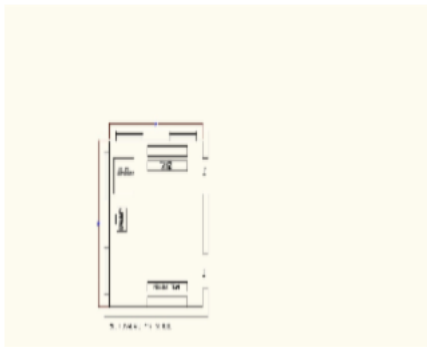

নির্বাচক নিবন্ধন আধিকারিকের স্বাক্ষর

Nazri Naksha

Google Map View

Polling Station Building Front View

Polling Station Front View

Cad View

Key MAP View

বিধানসভা নির্বাচনক্ষেত্রের নং, নাম : 53-সুজাপুর
ভাগ নং, নাম : 1-চাঁইপাড়া,