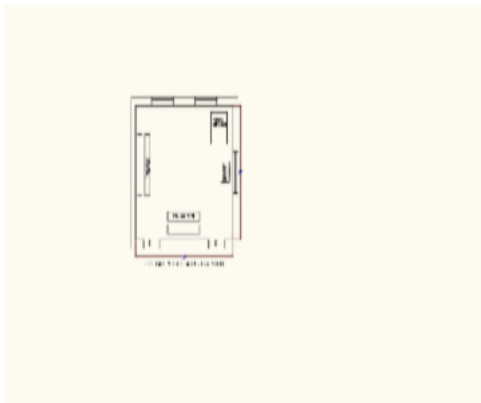

নির্বাচক নিবন্ধন আধিকারিকের স্বাক্ষর

Nazri Naksha

Google Map View

Polling Station Building Front View

Polling Station Front View

Cad View

Key MAP View

বিধানসভা নির্বাচনক্ষেত্রের নং, নাম : 53-সুজাপুর
ভাগ নং, নাম : 1-গিধনী টোলা,