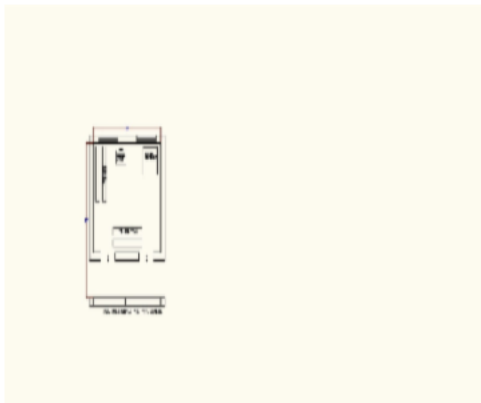

নির্বাচক নিবন্ধন আধিকারিকের স্বাক্ষর

Nazri Naksha

Google Map View

Polling Station Building Front View

Polling Station Front View

Cad View

Key MAP View

1 নাম : মোঃ রাব্বানি সেখ পিতার নামঃ আব্দুল মালেক বাড়ির নং : n0377 বয়স : 30 লিঙ্গ : পুরুষ	SEU1288828 ফটো উপলব্ধ	2 নাম : মোঃ রাহুল সেখ পিতার নামঃ মোঃ নেজামুদ্দিন সেখ বাড়ির নং : n0393 বয়স : 30 লিঙ্গ : পুরুষ	SEU1288844 ফটো উপলব্ধ	3 নাম : আনসারী খাতুন (বিবি) স্বামীর নামঃ আব্দুল মালেক বাড়ির নং : n0444 বয়স : 32 লিঙ্গ : মহিলা	SEU1288745 ফটো উপলব্ধ
4 নাম : মোঃ মুরসুলিম সেখ পিতার নামঃ আব্দুল মালেক বাড়ির নং : n0436 বয়স : 34 লিঙ্গ : পুরুষ	SEU0959981 ফটো উপলব্ধ	5 নাম : সাফিরুদ্দিন সেখ পিতার নামঃ আব্দুল মালেক বাড়ির নং : n0402 বয়স : 36 লিঙ্গ : পুরুষ	SEU1288869 ফটো উপলব্ধ	6 নাম : মোহাঃ ভারত প্রাণ পিতার নামঃ আব্দুল মালেক বাড়ির নং : n0398 বয়স : 38 লিঙ্গ : পুরুষ	SEU0336255 ফটো উপলব্ধ
7 নাম : আলাম তারা সত্যেন (বিবি) স্বামীর নামঃ সৈয়দুল সেখ বাড়ির নং : n0437 বয়স : 40 লিঙ্গ : মহিলা	SEU1288752 ফটো উপলব্ধ	8 নাম : মোঃ ফিরোজ সত্যেন পিতার নামঃ আব্দুল মালেক বাড়ির নং : n0437 বয়স : 42 লিঙ্গ : পুরুষ	CKS3418050 ফটো উপলব্ধ	9 নাম : সুনোরা খাতুন (বিবি) স্বামীর নামঃ মোহাঃ ফিরোজ সেখ বাড়ির নং : n0424 বয়স : 42 লিঙ্গ : মহিলা	SEU1288760 ফটো উপলব্ধ
10 নাম : রুমি স্বামীর নামঃ বুদ্ধিন বাড়ির নং : n0386 বয়স : 53 লিঙ্গ : মহিলা	CKS0296905 ফটো উপলব্ধ	11 নাম : মোরতুজা পিতার নামঃ গিয়াস বাড়ির নং : n0396 বয়স : 57 লিঙ্গ : পুরুষ	CKS2091346 ফটো উপলব্ধ	12 নাম : সামনুর স্বামীর নামঃ নেজামুদ্দিন বাড়ির নং : n0392 বয়স : 59 লিঙ্গ : মহিলা	CKS0296822 ফটো উপলব্ধ
13 নাম : আনজুরা বিবি স্বামীর নামঃ মতু বাড়ির নং : n0407 বয়স : 61 লিঙ্গ : মহিলা	CKS0295279 ফটো উপলব্ধ	14 নাম : মলিনা অন্যান্য: হাসেন বাড়ির নং : n0379 বয়স : 86 লিঙ্গ : মহিলা	CKS0295675 ফটো উপলব্ধ	15 নাম : সাবিনা খাতুন স্বামীর নামঃ মোহাঃ সাহাবী সেখ বাড়ির নং : n0496 বয়স : 26 লিঙ্গ : মহিলা	SEU1600964 ফটো উপলব্ধ
16 নাম : মাসুমা পারভীন স্বামীর নামঃ আব্দুল সেখ বাড়ির নং : n0263 বয়স : 26 লিঙ্গ : মহিলা	SEU1600915 ফটো উপলব্ধ	17 নাম : সিম্পি খাতুন পিতার নামঃ মোহাঃ নিয়াজুল সেখ বাড়ির নং : n0158 বয়স : 26 লিঙ্গ : মহিলা	SEU1596329 ফটো উপলব্ধ	18 নাম : মোহাঃ সামিম সাখতার পিতার নামঃ মোহাঃ জাজুল সেখ বাড়ির নং : n0221 বয়স : 26 লিঙ্গ : পুরুষ	SEU1596246 ফটো উপলব্ধ
19 নাম : মোঃ নাসিম সেখ পিতার নামঃ মোহাঃ জাজুল সেখ বাড়ির নং : n0193 বয়স : 35 লিঙ্গ : পুরুষ	SEU1289834 ফটো উপলব্ধ	20 নাম : উলকেশ বিবি স্বামীর নামঃ আব্দুল সেখ বাড়ির নং : n0239 বয়স : 57 লিঙ্গ : মহিলা	SEU1289990 ফটো উপলব্ধ	21 নাম : মোহাঃ কামিরুল জামান পিতার নামঃ আব্দুল সেখ বাড়ির নং : n0252 বয়স : 31 লিঙ্গ : পুরুষ	SEU1465822 ফটো উপলব্ধ
22 নাম : আব্দুল সুভান সেখ পিতার নামঃ মোহাঃ আফরোজ সেখ বাড়ির নং : n0218 বয়স : 28 লিঙ্গ : পুরুষ	SEU1466044 ফটো উপলব্ধ	23 নাম : মোহাঃ সাবির হোসেন পিতার নামঃ মোহাঃ হজরত সেখ বাড়ির নং : n0189 বয়স : 28 লিঙ্গ : পুরুষ	SEU1465889 ফটো উপলব্ধ	24 নাম : মোসাঃ আলেক্স বিবি স্বামীর নামঃ মোহাঃ সানোয়ার আলি বাড়ির নং : n0252 বয়স : 45 লিঙ্গ : মহিলা	SEU1288786 ফটো উপলব্ধ
25 নাম : আব্দুল রাহমান পিতার নামঃ বাবুল সেখ বাড়ির নং : n0244 বয়স : 29 লিঙ্গ : পুরুষ	SEU1465830 ফটো উপলব্ধ	26 নাম : মাসকুরা খাতুন পিতার নামঃ বাবুল সেখ বাড়ির নং : n0200 বয়স : 31 লিঙ্গ : মহিলা	SEU1465863 ফটো উপলব্ধ	27 নাম : দিলকাস সেখ পিতার নামঃ বাবুল সেখ বাড়ির নং : n0244 বয়স : 28 লিঙ্গ : পুরুষ	SEU1465806 ফটো উপলব্ধ
28 নাম : ইফতেখার সেখ পিতার নামঃ সৈয়দ ইফাজ উদ্দিন বাড়ির নং : n0161 বয়স : 28 লিঙ্গ : পুরুষ	SEU1466036 ফটো উপলব্ধ	29 নাম : জাহানারা বিবি স্বামীর নামঃ বাবুল সেখ বাড়ির নং : n0159 বয়স : 31 লিঙ্গ : মহিলা	SEU1466051 ফটো উপলব্ধ	30 নাম : মোঃ জাসিরুদ্দিন সেখ পিতার নামঃ সৈয়দুল সেখ বাড়ির নং : n0219 বয়স : 28 লিঙ্গ : পুরুষ	SEU1466119 ফটো উপলব্ধ