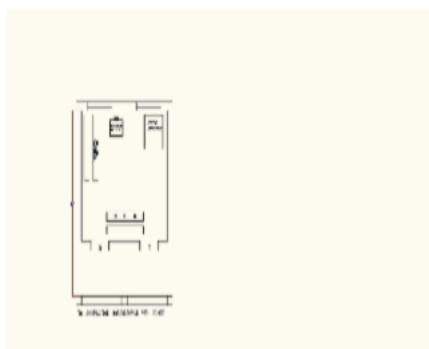

নির্বাচক নিবন্ধন আধিকারিকের স্বাক্ষর

Nazri Naksha

Google Map View

Polling Station Building Front View

Polling Station Front View

Cad View

Key MAP View

1 নাম : এলেনুর বিবি স্বামীর নাম: আইউব বাড়ির নং : n0020 বয়স : 55 লিঙ্গ : মহিলা	DLN2871994 ফটো উপলব্ধ	2 নাম : সাবেরা বিবি স্বামীর নাম: সৌকাত বাড়ির নং : n0025 বয়স : 79 লিঙ্গ : মহিলা	DLN0420422 ফটো উপলব্ধ	3 নাম : মহঃ সৌকাত আলি পিতার নাম: সুখিত সেখ বাড়ির নং : n0025 বয়স : 85 লিঙ্গ : পুরুষ	DLN2536431 ফটো উপলব্ধ
4 নাম : আকতার হোসেন পিতার নাম: সৌকাত আলি বাড়ির নং : n0025 বয়স : 36 লিঙ্গ : পুরুষ	SEU1189257 ফটো উপলব্ধ	5 নাম : আইনুল পিতার নাম: মোহাঃ সাউকাত আলি বাড়ির নং : n0026 বয়স : 60 লিঙ্গ : পুরুষ	SEU2331684 ফটো উপলব্ধ	6 নাম : মোসাঃ মন জেরিনা খাতুন পিতার নাম: মোঃ আইনুল হক বাড়ির নং : n0026 বয়স : 32 লিঙ্গ : মহিলা	SEU1306588 ফটো উপলব্ধ
7 নাম : মোহাঃ হাসেন সেখ পিতার নাম: জুদ্দিন সেখ বাড়ির নং : n0028 বয়স : 39 লিঙ্গ : পুরুষ	SEU0039768 ফটো উপলব্ধ	8 নাম : সেখ জামালুদ্দিন পিতার নাম: রাকিমুদ্দিন বাড়ির নং : n0002 বয়স : 61 লিঙ্গ : পুরুষ	DLN0420166 ফটো উপলব্ধ	9 নাম : নাজেরা বিবি স্বামীর নাম: লতিফ বাড়ির নং : n0003 বয়স : 66 লিঙ্গ : মহিলা	DLN0420117 ফটো উপলব্ধ
10 নাম : মোঃ সেলিম শেখ পিতার নাম: আব্দুল লতিফ বাড়ির নং : n0003 বয়স : 32 লিঙ্গ : পুরুষ	SEU1076876 ফটো উপলব্ধ	11 নাম : মোঃ সামিম আব্দুল করিম পিতার নাম: আব্দুল লতিফ বাড়ির নং : n0003 বয়স : 30 লিঙ্গ : পুরুষ	SEU1189133 ফটো উপলব্ধ	12 নাম : মোঃ নূর ইসলাম পিতার নাম: লতিফ সেখ বাড়ির নং : n0003 বয়স : 35 লিঙ্গ : পুরুষ	SEU1076967 ফটো উপলব্ধ
13 নাম : খাতিজা খাতুন স্বামীর নাম: নূর ইসলাম বাড়ির নং : n0003 বয়স : 31 লিঙ্গ : মহিলা	SEU1189208 ফটো উপলব্ধ	14 নাম : মোঃ আব্দুল আজিম পিতার নাম: মোঃ আব্দুল লতিফ বাড়ির নং : n0003 বয়স : 29 লিঙ্গ : পুরুষ	SEU1306612 ফটো উপলব্ধ	15 নাম : সাজেনুর বিবি স্বামীর নাম: জাকার বাড়ির নং : n0004 বয়স : 49 লিঙ্গ : মহিলা	DLN0420141 ফটো উপলব্ধ
16 নাম : মোহাঃ নাসরাত আলি পিতার নাম: মোহাঃ কালিমুদ্দিন সেখ বাড়ির নং : n0004 বয়স : 33 লিঙ্গ : পুরুষ	SEU0981662 ফটো উপলব্ধ	17 নাম : মুকাদ্দার হোসেন পিতার নাম: মোঃ আতিউর রহমান বাড়ির নং : n0005 বয়স : 31 লিঙ্গ : পুরুষ	SEU1189125 ফটো উপলব্ধ	18 নাম : মাজেরা স্বামীর নাম: বাক্কার বাড়ির নং : n0006 বয়স : 50 লিঙ্গ : মহিলা	DLN0420356 ফটো উপলব্ধ
19 নাম : আঞ্জুরা বিবি স্বামীর নাম: ফাতেউর বাড়ির নং : n0007 বয়স : 56 লিঙ্গ : মহিলা	DLN2536373 ফটো উপলব্ধ	20 নাম : মিনা বিবি স্বামীর নাম: তামজুল সেখ বাড়ির নং : n0030 বয়স : 70 লিঙ্গ : মহিলা	DLN3097870 ফটো উপলব্ধ	21 নাম : মোঃ আব্দুল সামাদ পিতার নাম: তামজুল সেখ বাড়ির নং : n0030 বয়স : 32 লিঙ্গ : পুরুষ	SEU1076942 ফটো উপলব্ধ
22 নাম : হাবিবা সুলতানা স্বামীর নাম: মোঃ আব্দুল সামাদ বাড়ির নং : n0030 বয়স : 30 লিঙ্গ : মহিলা	SEU1189273 ফটো উপলব্ধ	23 নাম : মহঃ ওহেদুর রহমান পিতার নাম: মোঃ তামজুল সেখ বাড়ির নং : n0030 বয়স : 40 লিঙ্গ : পুরুষ	SEU0725606 ফটো উপলব্ধ	24 নাম : মোঃ জিয়াউর রহমান পিতার নাম: মোঃ তামজুল সেখ বাড়ির নং : 30 বয়স : 39 লিঙ্গ : পুরুষ	SEU0354167 ফটো উপলব্ধ
25 নাম : মোঃ ইমরান শেখ পিতার নাম: মোঃ তামজুল সেখ বাড়ির নং : n0030 বয়স : 36 লিঙ্গ : পুরুষ	SEU0727453 ফটো উপলব্ধ	26 নাম : সেখ রেয়াজুল পিতার নাম: আঃ হামিদ বাড়ির নং : n0033 বয়স : 71 লিঙ্গ : পুরুষ	DLN2872059 ফটো উপলব্ধ	27 নাম : কালোন বিবি স্বামীর নাম: রেয়াজুল সেখ বাড়ির নং : n0033 বয়স : 61 লিঙ্গ : মহিলা	DLN0420372 ফটো উপলব্ধ
28 নাম : মোহাঃ রাফিকুল ইসলাম পিতার নাম: মোঃ আবদুল হামিদ বাড়ির নং : n0033 বয়স : 54 লিঙ্গ : পুরুষ	DLN1411222 ফটো উপলব্ধ	29 নাম : তানজিমা বিবি স্বামীর নাম: রাফিকুল ইসলাম বাড়ির নং : n0033 বয়স : 43 লিঙ্গ : মহিলা	DLN2539278 ফটো উপলব্ধ	30 নাম : নূর আফসানা পিতার নাম: মোহাঃ রাফিকুল ইসলাম বাড়ির নং : এন০০৩৩ বয়স : 24 লিঙ্গ : মহিলা	SEU2291417 ফটো উপলব্ধ