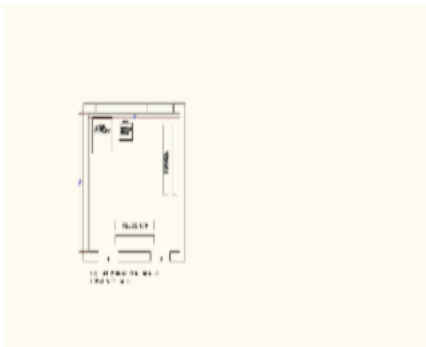

নির্বাচক নিবন্ধন আধিকারিকের স্বাক্ষর

Nazri Naksha

Google Map View

Polling Station Building Front View

Polling Station Front View

Cad View

Key MAP View

1 নাম : মোবাহেদা বিবি স্বামীর নাম : মহঃ সামিউল হক বাড়ির নং : n0001 বয়স : 43 লিঙ্গ : মহিলা	DLN2170751 ফটো উপলব্ধ	2 নাম : আরেফা বিবি স্বামীর নাম : আব্দুল কাদের বাড়ির নং : n0001 বয়স : 35 লিঙ্গ : মহিলা	SEU0887182 ফটো উপলব্ধ	3 নাম : মাইসুরা বিবি স্বামীর নাম : ফারুক বাড়ির নং : n0001 বয়স : 40 লিঙ্গ : মহিলা	SEU0886366 ফটো উপলব্ধ
4 নাম : রহিম সেখ পিতার নাম : খালিদ সেখ বাড়ির নং : n0001 বয়স : 37 লিঙ্গ : পুরুষ	SEU0753145 ফটো উপলব্ধ	5 নাম : আরেনা স্বামীর নাম : হামিদুর বাড়ির নং : n0002 বয়স : 50 লিঙ্গ : মহিলা	DLN0436006 ফটো উপলব্ধ	6 নাম : বাইতুল ইসলাম পিতার নাম : বোড সেখ বাড়ির নং : n0003 বয়স : 51 লিঙ্গ : পুরুষ	DLN2545382 ফটো উপলব্ধ
7 নাম : মোসা তুনজেরা বিবি স্বামীর নাম : মোঃ ইউসুফ আলি বাড়ির নং : n0005 বয়স : 35 লিঙ্গ : মহিলা	SEU0753160 ফটো উপলব্ধ	8 নাম : মোঃ হাসিমুদ্দিন পিতার নাম : মোঃ মানসুর আলী বাড়ির নং : n0006 বয়স : 38 লিঙ্গ : পুরুষ	SEU0045583 ফটো উপলব্ধ	9 নাম : অহেদুর রহমান পিতার নাম : মানসুর বাড়ির নং : n0006 বয়স : 42 লিঙ্গ : পুরুষ	DLN2542777 ফটো উপলব্ধ
10 নাম : সাহানাজ আলম স্বামীর নাম : অহেদুর রহমান বাড়ির নং : n0008 বয়স : 35 লিঙ্গ : মহিলা	SEU1308519 ফটো উপলব্ধ	11 নাম : মোঃ সাদ্দাম হোসেন পিতার নাম : সাদ্দাম সেখ বাড়ির নং : n0009 বয়স : 31 লিঙ্গ : পুরুষ	SEU1078641 ফটো উপলব্ধ	12 নাম : মোসাঃ মারুফা বিবি স্বামীর নাম : মোহাঃ জোহোরুল ইসলাম বাড়ির নং : n0009 বয়স : 35 লিঙ্গ : মহিলা	SEU1308501 ফটো উপলব্ধ
13 নাম : মোসাঃ ফিরদৌসি খাতুন স্বামীর নাম : মোহাঃ সারওয়ার হোসেন বাড়ির নং : n0010 বয়স : 31 লিঙ্গ : মহিলা	SEU1190958 ফটো উপলব্ধ	14 নাম : মোঃ মফিজুল হক পিতার নাম : মোঃ মেরাজুদ্দিন বাড়ির নং : n0011 বয়স : 41 লিঙ্গ : পুরুষ	SEU0727636 ফটো উপলব্ধ	15 নাম : মাইসুরা বিবি স্বামীর নাম : সেরাজুদ্দিন বাড়ির নং : n0011 বয়স : 69 লিঙ্গ : মহিলা	DLN0435552 ফটো উপলব্ধ
16 নাম : মোঃ আকবর আলি পিতার নাম : মেরাজ সেখ বাড়ির নং : n0011 বয়স : 38 লিঙ্গ : পুরুষ	SEU0753228 ফটো উপলব্ধ	17 নাম : আতিকুর রহমান পিতার নাম : মাইমুদ্দিন সেখ বাড়ির নং : n0011 বয়স : 35 লিঙ্গ : পুরুষ	SEU0753202 ফটো উপলব্ধ	18 নাম : মোঃ আব্দুল বাসিত পিতার নাম : মোঃ মেরাজুদ্দিন সেখ বাড়ির নং : n0011 বয়স : 32 লিঙ্গ : পুরুষ	SEU1078674 ফটো উপলব্ধ
19 নাম : হাবিবা বিবি স্বামীর নাম : ইসলাম বাড়ির নং : n0012 বয়স : 49 লিঙ্গ : মহিলা	DLN0435081 ফটো উপলব্ধ	20 নাম : কারিমা বিবি স্বামীর নাম : মোঃ সাখিল সেখ বাড়ির নং : n0013 বয়স : 30 লিঙ্গ : মহিলা	SEU1191204 ফটো উপলব্ধ	21 নাম : মোসাঃ বাহিলা খাতুন স্বামীর নাম : মোঃ সামিম সেখ বাড়ির নং : n0014 বয়স : 31 লিঙ্গ : মহিলা	SEU1190974 ফটো উপলব্ধ
22 নাম : বিদুম সেখ পিতার নাম : সাফিউদ্দিন সেখ বাড়ির নং : n0015 বয়স : 46 লিঙ্গ : পুরুষ	DLN2542793 ফটো উপলব্ধ	23 নাম : উনজেলা খাতুন স্বামীর নাম : বিদুম সেখ বাড়ির নং : n0015 বয়স : 31 লিঙ্গ : মহিলা	SEU1191188 ফটো উপলব্ধ	24 নাম : মুজিবাব পিতার নাম : মোঃ মাহমুদ সেখ বাড়ির নং : n0091 বয়স : 39 লিঙ্গ : পুরুষ	SEU0753624 ফটো উপলব্ধ
25 নাম : মোহাঃ সাফিউল হোসেন পিতার নাম : মোহাঃ এনামুল হক বাড়ির নং : n0092 বয়স : 36 লিঙ্গ : পুরুষ	SEU1078575 ফটো উপলব্ধ	26 নাম : মোঃ তাফিজুর হক পিতার নাম : মোঃ এনামুল হক বাড়ির নং : n0092 বয়স : 32 লিঙ্গ : পুরুষ	SEU0982868 ফটো উপলব্ধ	27 নাম : মোসাঃ মুসলিমা খাতুন স্বামীর নাম : মোঃ তাফিজুর হক বাড়ির নং : n0092 বয়স : 32 লিঙ্গ : মহিলা	SEU1190883 ফটো উপলব্ধ
28 নাম : মোঃ ইফতেখার রহমান পিতার নাম : মোঃ ইফজুর রহমান বাড়ির নং : n0093 বয়স : 30 লিঙ্গ : পুরুষ	SEU1191097 ফটো উপলব্ধ	29 নাম : কালাম পিতার নাম : ভিকু সেখ বাড়ির নং : n0095 বয়স : 55 লিঙ্গ : পুরুষ	WB/07/048/264724 ফটো উপলব্ধ	30 নাম : মোঃ অহেদুর আলি পিতার নাম : মোঃ মোহর আলি বাড়ির নং : n0099 বয়স : 44 লিঙ্গ : পুরুষ	SEU0045641 ফটো উপলব্ধ