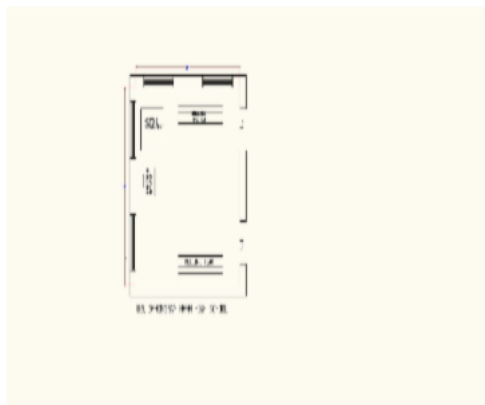

নির্বাচক নিবন্ধন আধিকারিকের স্বাক্ষর

Nazri Naksha

Google Map View

Polling Station Building Front View

Polling Station Front View

Cad View

Key MAP View

1 নাম : মো আব্দুল পাশা পিতার নাম : মো আব্দুল কদুশ বাড়ির নং : n0126 বয়স : 34 লিঙ্গ : পুরুষ	SEU0891572 ফটো উপলব্ধ	2 নাম : মো মুকতার হোসেন পিতার নাম : মো এরশাদ আলী বাড়ির নং : n0121 বয়স : 39 লিঙ্গ : পুরুষ	DLN1567775 ফটো উপলব্ধ	3 নাম : মোহা আরসেদ আলি পিতার নাম : আব্বাস আলি বাড়ির নং : n0169 বয়স : 56 লিঙ্গ : পুরুষ	DLN0501676 ফটো উপলব্ধ
4 নাম : সাকিলা খাতুন পিতার নাম : হাজিতুলা সেখ বাড়ির নং : n0147 বয়স : 50 লিঙ্গ : মহিলা	DLN0502260 ফটো উপলব্ধ	5 নাম : মোসাঃ সফিয়া বিবি স্বামীর নাম : এফিমুল হক বাড়ির নং : n0147 বয়স : 46 লিঙ্গ : মহিলা	SEU0762229 ফটো উপলব্ধ	6 নাম : কারিমা বিবি স্বামীর নাম : মোহা রাফিক সেখ বাড়ির নং : n0130 বয়স : 50 লিঙ্গ : মহিলা	DLN0502120 ফটো উপলব্ধ
7 নাম : মোঃ আসগার আলি পিতার নাম : হাফিজুল হক বাড়ির নং : n0162 বয়স : 34 লিঙ্গ : পুরুষ	SEU0987305 ফটো উপলব্ধ	8 নাম : জাকীর হোসেন পিতার নাম : ফারমান সেখ বাড়ির নং : n0148 বয়স : 55 লিঙ্গ : পুরুষ	DLN2887982 ফটো উপলব্ধ	9 নাম : মোঃ সেলিম সেখ পিতার নাম : রাবিউল বাড়ির নং : n0014 বয়স : 41 লিঙ্গ : পুরুষ	SEU0761593 ফটো উপলব্ধ
10 নাম : মোবারক হোসেন পিতার নাম : হাফিজুল হক বাড়ির নং : n0168 বয়স : 42 লিঙ্গ : পুরুষ	DLN2888907 ফটো উপলব্ধ	11 নাম : মোস্তাক পিতার নাম : ভাদী বাড়ির নং : n0138 বয়স : 71 লিঙ্গ : পুরুষ	DLN0503227 ফটো উপলব্ধ	12 নাম : মোহাঃ দাশে আলি পিতার নাম : হেলা বাড়ির নং : n0170 বয়স : 46 লিঙ্গ : পুরুষ	DLN0502757 ফটো উপলব্ধ
13 নাম : সেবা বিবি স্বামীর নাম : মাসুম আলি বাড়ির নং : n0169 বয়স : 45 লিঙ্গ : মহিলা	DLN2194405 ফটো উপলব্ধ	14 নাম : সুলতানা পুরাউন স্বামীর নাম : মোহাঃ হাফিজ আলি বাড়ির নং : n0168 বয়স : 27 লিঙ্গ : মহিলা	SEU1493535 ফটো উপলব্ধ	15 নাম : মোহা জামাল হোসেন পিতার নাম : মোহা এরশাদ আলি বাড়ির নং : n0121 বয়স : 51 লিঙ্গ : পুরুষ	SEU1977347 ফটো উপলব্ধ
16 নাম : মোঃ ইসলাম সেখ পিতার নাম : এফিমুল হক বাড়ির নং : n0177 বয়স : 42 লিঙ্গ : পুরুষ	SEU0359174 ফটো উপলব্ধ	17 নাম : মোঃ আসগার আলি পিতার নাম : মোহাঃ হাফিজ আলি বাড়ির নং : n0169 বয়স : 29 লিঙ্গ : পুরুষ	SEU1314327 ফটো উপলব্ধ	18 নাম : গুলতাব সেখ পিতার নাম : জিয়ারাত শেখ বাড়ির নং : n0136 বয়স : 70 লিঙ্গ : পুরুষ	DLN0502773 ফটো উপলব্ধ
19 নাম : মোহা আলিউল হক পিতার নাম : আলি মোহাম্মদ বাড়ির নং : 85 বয়স : 33 লিঙ্গ : পুরুষ	SEU0359190 ফটো উপলব্ধ	20 নাম : আবদুল রাসিদ পিতার নাম : রামিজুদ্দিন বাড়ির নং : এন0182 বয়স : 24 লিঙ্গ : পুরুষ	SEU2169423 ফটো উপলব্ধ	21 নাম : মোঃ নাবিউল পিতার নাম : মোঃ হাফিজ আলি বাড়ির নং : n0163 বয়স : 42 লিঙ্গ : পুরুষ	DLN2565711 ফটো উপলব্ধ
22 নাম : মোঃ নূরানী বেগম পিতার নাম : মোঃ রেবাজুল সেখ বাড়ির নং : n0125 বয়স : 30 লিঙ্গ : পুরুষ	SEU1197581 ফটো উপলব্ধ	23 নাম : নাইমুদ্দিন হক পিতার নাম : লিয়াকত আলি বাড়ির নং : n0116 বয়স : 49 লিঙ্গ : পুরুষ	DLN1314368 ফটো উপলব্ধ	24 নাম : মোমতাজ বেগম স্বামীর নাম : মোঃ হাইদার আলি বাড়ির নং : এন015 বয়স : 23 লিঙ্গ : মহিলা	SEU2040525 ফটো উপলব্ধ
25 নাম : সামাউল সেখ পিতার নাম : ইউসুফ সেখ বাড়ির নং : n0178 বয়স : 76 লিঙ্গ : পুরুষ	DLN0501940 ফটো উপলব্ধ	26 নাম : মোসাঃ তাসলিমা বিবি স্বামীর নাম : মোঃ সুকরু সেখ বাড়ির নং : n0132 বয়স : 37 লিঙ্গ : মহিলা	SEU0987370 ফটো উপলব্ধ	27 নাম : মোসাঃ জুবেরা বিবি স্বামীর নাম : মোঃ তাসরিউল হক বাড়ির নং : n0169 বয়স : 44 লিঙ্গ : মহিলা	SEU0061465 ফটো উপলব্ধ
28 নাম : রেহনা খাতুন স্বামীর নাম : মোঃ সাজাহান সেখ বাড়ির নং : নং0032 বয়স : 31 লিঙ্গ : মহিলা	SEU2040780 ফটো উপলব্ধ	29 নাম : মোঃ আবুল কাশিম পিতার নাম : মোঃ আলি আলি বাড়ির নং : n0144 বয়স : 52 লিঙ্গ : পুরুষ	DLN0213876 ফটো উপলব্ধ	30 নাম : মৌসুমী পারভীন স্বামীর নাম : মোঃ মুকতার হোসেন বাড়ির নং : n0121 বয়স : 36 লিঙ্গ : মহিলা	SEU1083724 ফটো উপলব্ধ