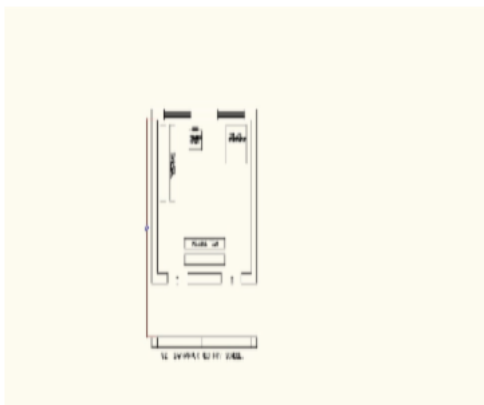

নির্বাচক নিবন্ধন আধিকারিকের স্বাক্ষর

Nazri Naksha

Google Map View

Polling Station Building Front View

Polling Station Front View

Cad View

Key MAP View

1 নাম : সেখ সামেশ্বর পিতার নামঃ গফুর বাড়ির নং : n0008 বয়স : 86 লিঙ্গ : পুরুষ	WB/07/048/306495 ফটো উপলব্ধ	2 নাম : মোঃ সেহেরুল্লাহ সেখ পিতার নামঃ সামেশ্বর সেখ বাড়ির নং : n0008 বয়স : 32 লিঙ্গ : পুরুষ	SEU1083831 ফটো উপলব্ধ	3 নাম : মোঃ গোলাম রাব্বানী পিতার নামঃ মোঃ এরাভ সেখ বাড়ির নং : n0009 বয়স : 31 লিঙ্গ : পুরুষ	SEU1083906 ফটো উপলব্ধ
4 নাম : মোঃ সারিফুল হক পিতার নামঃ আব্দুল সাব্বার বাড়ির নং : n0010 বয়স : 42 লিঙ্গ : পুরুষ	SEU0062182 ফটো উপলব্ধ	5 নাম : মোসাঃ সব্বাতানা বিবি স্বামীর নামঃ মোঃ সারিফুল হক বাড়ির নং : n0010 বয়স : 36 লিঙ্গ : মহিলা	SEU1198191 ফটো উপলব্ধ	6 নাম : সেখ রুদ্দিন পিতার নামঃ ইনসুর বাড়ির নং : n0011 বয়স : 83 লিঙ্গ : পুরুষ	WB/07/048/306598 ফটো উপলব্ধ
7 নাম : জামেনুর বিবি স্বামীর নামঃ রুদ্দিন সেখ বাড়ির নং : n0011 বয়স : 46 লিঙ্গ : মহিলা	SEU0891069 ফটো উপলব্ধ	8 নাম : আতিয়া স্বামীর নামঃ খাবির বাড়ির নং : n0012 বয়স : 65 লিঙ্গ : মহিলা	DLN0505206 ফটো উপলব্ধ	9 নাম : আশামুন্নি স্বামীর নামঃ আঃ সেখ বাড়ির নং : n0013 বয়স : 47 লিঙ্গ : মহিলা	DLN0504589 ফটো উপলব্ধ
10 নাম : সেখ বাসাক পিতার নামঃ গফুর বাড়ির নং : n0017 বয়স : 66 লিঙ্গ : পুরুষ	DLN0505347 ফটো উপলব্ধ	11 নাম : জনেফা স্বামীর নামঃ আনুয়ার বাড়ির নং : n0019 বয়স : 64 লিঙ্গ : মহিলা	DLN0504118 ফটো উপলব্ধ	12 নাম : মোহাঃ এবাদুল রাইমান পিতার নামঃ মোঃ মানজুর আহম্মদ বাড়ির নং : n0022 বয়স : 37 লিঙ্গ : পুরুষ	SEU0062638 ফটো উপলব্ধ
13 নাম : মোঃ রেবাজুল হক পিতার নামঃ সোলি বাড়ির নং : n0024 বয়স : 55 লিঙ্গ : পুরুষ	WB/07/048/306051 ফটো উপলব্ধ	14 নাম : মোহাঃ রোব্ব সেখ পিতার নামঃ নাজু বাড়ির নং : n0075 বয়স : 50 লিঙ্গ : পুরুষ	DLN0505651 ফটো উপলব্ধ	15 নাম : মোহাঃ আব্দুল কুদুশ পিতার নামঃ জাফর বাড়ির নং : n0080 বয়স : 61 লিঙ্গ : পুরুষ	WB/07/048/306008 ফটো উপলব্ধ
16 নাম : মোসা মারুফা খাতুন স্বামীর নামঃ মোহা সহোরাব সেখ বাড়ির নং : n0194 বয়স : 27 লিঙ্গ : মহিলা	SEU1550755 ফটো উপলব্ধ	17 নাম : মো সাহাবুদ্দিন পিতার নামঃ মো আলুউদ্দিন বাড়ির নং : N0230 বয়স : 26 লিঙ্গ : পুরুষ	SEU1589605 ফটো উপলব্ধ	18 নাম : সারমিনা খাতুন স্বামীর নামঃ মো জাসিমুদ্দিন বাড়ির নং : N0164 বয়স : 27 লিঙ্গ : মহিলা	SEU1589647 ফটো উপলব্ধ
19 নাম : মোহা আবেদুল মলিক পিতার নামঃ আজিজুর রহমান বাড়ির নং : N0158 বয়স : 27 লিঙ্গ : পুরুষ	SEU1589688 ফটো উপলব্ধ	20 নাম : মোহা নাওয়াজ সারিফ পিতার নামঃ আজিজুর রহমান বাড়ির নং : n0158 বয়স : 26 লিঙ্গ : পুরুষ	SEU1589704 ফটো উপলব্ধ	21 নাম : মোহা নাইম আকতার পিতার নামঃ মো কামরুজ্জামান বাড়ির নং : n0106 বয়স : 27 লিঙ্গ : পুরুষ	SEU1589712 ফটো উপলব্ধ
22 নাম : সাবিনা খাতুন পিতার নামঃ আহিজুল মল্লিক বাড়ির নং : n0011 বয়স : 33 লিঙ্গ : মহিলা	SEU0968917 ফটো উপলব্ধ	23 নাম : নেগা বিবি স্বামীর নামঃ সামেশ্বর সেখ বাড়ির নং : n0003 বয়স : 73 লিঙ্গ : মহিলা	DLN2195535 ফটো উপলব্ধ	24 নাম : মোহাঃ মেহেরুল্লাহ সেখ পিতার নামঃ সামেশ্বর সেখ বাড়ির নং : n0003 বয়স : 39 লিঙ্গ : পুরুষ	SEU0891630 ফটো উপলব্ধ
25 নাম : তুহিনা বিবি স্বামীর নামঃ মোঃ মেহেরুল্লাহ সেখ বাড়ির নং : n0003 বয়স : 33 লিঙ্গ : মহিলা	SEU1084094 ফটো উপলব্ধ	26 নাম : আব্ব বক্রাব সেখ পিতার নামঃ মোঃ সেতাইল সেখ বাড়ির নং : n0003 বয়স : 32 লিঙ্গ : পুরুষ	SEU1084144 ফটো উপলব্ধ	27 নাম : মোহাঃ আলেকজান্দ্রিন পিতার নামঃ জিদ সেখ বাড়ির নং : n0004 বয়স : 43 লিঙ্গ : পুরুষ	SEU0062463 ফটো উপলব্ধ
28 নাম : মাবিয়া খাতুন স্বামীর নামঃ মোঃ আজিজুদ্দিন বাড়ির নং : n0004 বয়স : 31 লিঙ্গ : মহিলা	SEU1198217 ফটো উপলব্ধ	29 নাম : সাজিবুল সেখ পিতার নামঃ জাহিরুদ্দিন বাড়ির নং : n0005 বয়স : 41 লিঙ্গ : পুরুষ	DLN2566206 ফটো উপলব্ধ	30 নাম : সালেমা বিবি স্বামীর নামঃ সাজিবুল সেখ বাড়ির নং : n0005 বয়স : 35 লিঙ্গ : মহিলা	SEU1084102 ফটো উপলব্ধ