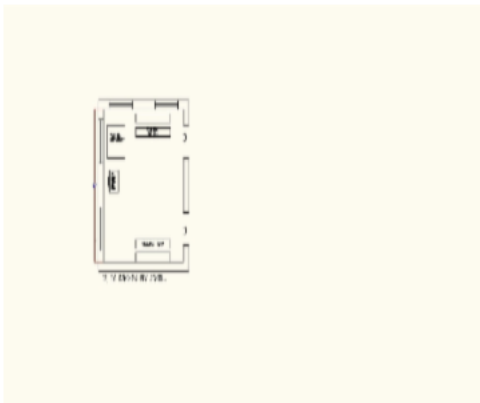

নির্বাচক নিবন্ধন আধিকারিকের স্বাক্ষর

Nazri Naksha

Google Map View

Polling Station Building Front View

Polling Station Front View

Cad View

Key MAP View

1 নাম : হাসিকুল সেখ পিতার নাম: হোসেন সেখ বাড়ির নং : n0012 বয়স : 41 লিঙ্গ : পুরুষ	SEU0734822 ফটো উপলব্ধ	2 নাম : সেখ কাবাতুল্লা পিতার নাম: হোসেন বাড়ির নং : n0013 বয়স : 58 লিঙ্গ : পুরুষ	WB/07/048/192039 ফটো উপলব্ধ	3 নাম : জোনাহার স্বামীর নাম: কাবাতুল্লা বাড়ির নং : n0013 বয়স : 56 লিঙ্গ : মহিলা	DLN0333583 ফটো উপলব্ধ
4 নাম : মোঃ আলমপিপু সেখ পিতার নাম: কাবাতুল্লা সেখ বাড়ির নং : n0013 বয়স : 32 লিঙ্গ : পুরুষ	SEU0969576 ফটো উপলব্ধ	5 নাম : জাহেদুর সেখ পিতার নাম: জলিল সেখ বাড়ির নং : n0014 বয়স : 35 লিঙ্গ : পুরুষ	SEU0734830 ফটো উপলব্ধ	6 নাম : জিলু সেখ পিতার নাম: আব্বাশেদিন সেখ বাড়ির নং : n0016 বয়স : 40 লিঙ্গ : পুরুষ	SEU0734848 ফটো উপলব্ধ
7 নাম : জাহাঙ্গীর আলম পিতার নাম: সাজের বাড়ির নং : n0152 বয়স : 39 লিঙ্গ : পুরুষ	DLN3002144 ফটো উপলব্ধ	8 নাম : জাকিউল পিতার নাম: মাহাম্মাদ বাড়ির নং : n0157 বয়স : 59 লিঙ্গ : পুরুষ	DLN0334995 ফটো উপলব্ধ	9 নাম : রশ্মি বিবি স্বামীর নাম: জাকিউল বাড়ির নং : n0157 বয়স : 39 লিঙ্গ : মহিলা	SEU1174473 ফটো উপলব্ধ
10 নাম : মোহাঃ মাজিদুল ইসলাম পিতার নাম: মাহাম্মাদ সেখ বাড়ির নং : n0157 বয়স : 41 লিঙ্গ : পুরুষ	DLN3002599 ফটো উপলব্ধ	11 নাম : মোসাঃসুফেলা খাতুন পিতার নাম: মোঃ তামিজুদ্দিন বাড়ির নং : n0151 বয়স : 45 লিঙ্গ : মহিলা	SEU0873216 ফটো উপলব্ধ	12 নাম : মোসাঃ রাব্বিবা খাতুন স্বামীর নাম: আব্বাশেদিন ওহার বাড়ির নং : n0151 বয়স : 37 লিঙ্গ : মহিলা	SEU0735456 ফটো উপলব্ধ
13 নাম : আব্দুল ওহাব পিতার নাম: তামিজুদ্দিন বাড়ির নং : n0151 বয়স : 53 লিঙ্গ : পুরুষ	DLN1318393 ফটো উপলব্ধ	14 নাম : গোলাম সামদুল্লা পিতার নাম: সেখ নুরুল বাড়ির নং : n0149 বয়স : 28 লিঙ্গ : পুরুষ	SEU0970046 ফটো উপলব্ধ	15 নাম : গোলাম রাব্বানি পিতার নাম: এমরুল হক বাড়ির নং : n0145 বয়স : 32 লিঙ্গ : পুরুষ	SEU0969659 ফটো উপলব্ধ
16 নাম : মোসাঃ ছায়াতুল বিবি স্বামীর নাম: গোলাম মারতুল্লা বাড়ির নং : n0145 বয়স : 33 লিঙ্গ : মহিলা	SEU1066240 ফটো উপলব্ধ	17 নাম : অঞ্জুরা বিবি স্বামীর নাম: আব্বাশেদিন আলি আলি বাড়ির নং : n0144 বয়স : 60 লিঙ্গ : মহিলা	DLN0332585 ফটো উপলব্ধ	18 নাম : মোঃ হাবিউল ক্বাছ পিতার নাম: মোঃ মোসিউল্লাহ বাড়ির নং : n0143 বয়স : 36 লিঙ্গ : পুরুষ	DLN3090420 ফটো উপলব্ধ
19 নাম : রুবী নূর স্বামীর নাম: মিস্তার বাড়ির নং : n0120 বয়স : 46 লিঙ্গ : মহিলা	DLN2129658 ফটো উপলব্ধ	20 নাম : মোসাঃ জেলি খাতুন স্বামীর নাম: মোঃ হুমায়ূন সেখ বাড়ির নং : 288 বয়স : 35 লিঙ্গ : মহিলা	SEU0735381 ফটো উপলব্ধ	21 নাম : রীনা বিবি স্বামীর নাম: আঃ রসিদ বাড়ির নং : n0115 বয়স : 42 লিঙ্গ : মহিলা	DLN2503456 ফটো উপলব্ধ
22 নাম : সাবিনা খাতুন পিতার নাম: কোঁসার সেখ বাড়ির নং : n0112 বয়স : 33 লিঙ্গ : মহিলা	SEU1174507 ফটো উপলব্ধ	23 নাম : ইবনে মাসুদ পিতার নাম: কোঁশার সেখ বাড়ির নং : n0112 বয়স : 32 লিঙ্গ : পুরুষ	SEU1066190 ফটো উপলব্ধ	24 নাম : মোঃ নাসিউল ক্বাছ পিতার নাম: মোঃ মুনیر সেখ বাড়ির নং : n0111 বয়স : 32 লিঙ্গ : পুরুষ	SEU0969451 ফটো উপলব্ধ
25 নাম : মোঃ নাজিবুল সেখ পিতার নাম: মুন্সির সেখ বাড়ির নং : n0111 বয়স : 34 লিঙ্গ : পুরুষ	SEU0969493 ফটো উপলব্ধ	26 নাম : মোঃ লাল সেখ পিতার নাম: সেখ নুরুলক্বাছ বাড়ির নং : n0110 বয়স : 34 লিঙ্গ : পুরুষ	SEU0969485 ফটো উপলব্ধ	27 নাম : মরিয়ম বিবি স্বামীর নাম: এমরুল ক্বাছ বাড়ির নং : n0106 বয়স : 44 লিঙ্গ : মহিলা	DLN3090396 ফটো উপলব্ধ
28 নাম : আব্দুল সেখ পিতার নাম: জামেউদ্দিন সেখ বাড়ির নং : n0022 বয়স : 36 লিঙ্গ : পুরুষ	SEU0969790 ফটো উপলব্ধ	29 নাম : সেমি খাতুন স্বামীর নাম: আব্বাশেদিন সেখ বাড়ির নং : n0022 বয়স : 35 লিঙ্গ : মহিলা	SEU1480011 ফটো উপলব্ধ	30 নাম : মোসা মাইনুরা খাতুন স্বামীর নাম: রাব্বানি সেখ বাড়ির নং : n0085 বয়স : 31 লিঙ্গ : মহিলা	SEU1694058 ফটো উপলব্ধ