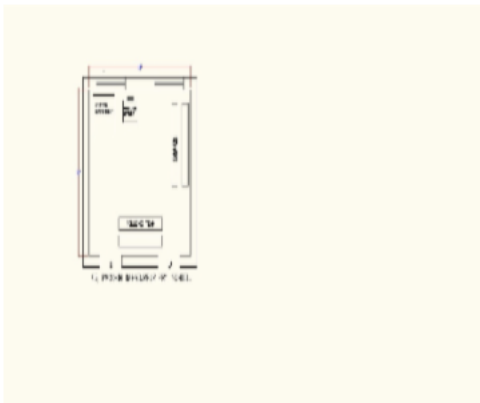

নির্বাচক নিবন্ধন আধিকারিকের স্বাক্ষর

Nazri Naksha

Google Map View

Polling Station Building Front View

Polling Station Front View

Cad View

Key MAP View

1 নাম : সেখ মাকরুল পিতার নাম : বাউ বাড়ির নং : n0186 বয়স : 75 লিঙ্গ : পুরুষ	DLN0899294 ফটো উপলব্ধ	2 নাম : মোঃ টনিক সেকু পিতার নাম : বেউশা সেখ বাড়ির নং : n0187 বয়স : 39 লিঙ্গ : পুরুষ	SEU0988683 ফটো উপলব্ধ	3 নাম : সেতারা পিতার নাম : নাজিরুদ্দিন বাড়ির নং : n0076 বয়স : 59 লিঙ্গ : মহিলা	DLN0479857 ফটো উপলব্ধ
4 নাম : মোহঃ ফাইজুল্লাহ পিতার নাম : মোঃ আরিজ সেখ বাড়ির নং : n0076 বয়স : 30 লিঙ্গ : পুরুষ	SEU1316561 ফটো উপলব্ধ	5 নাম : গুলবাহার স্বামীর নাম : তেতলু বাড়ির নং : n0077 বয়স : 71 লিঙ্গ : মহিলা	DLN0480376 ফটো উপলব্ধ	6 নাম : মাতলু সেখ পিতার নাম : ইদ্রিশ সেখ বাড়ির নং : n0077 বয়স : 65 লিঙ্গ : পুরুষ	DLN0480392 ফটো উপলব্ধ
7 নাম : আবু বাকার সিদ্দিক পিতার নাম : মাতলু সেখ বাড়ির নং : n0077 বয়স : 31 লিঙ্গ : পুরুষ	SEU1085828 ফটো উপলব্ধ	8 নাম : তাহেরা বিবি স্বামীর নাম : মোহঃ তুমানুল বাড়ির নং : n0030 বয়স : 48 লিঙ্গ : মহিলা	DLN2558229 ফটো উপলব্ধ	9 নাম : মঃফোজলে করিম পিতার নাম : মোঃ রেজাউল বাড়ির নং : n0030 বয়স : 43 লিঙ্গ : পুরুষ	DLN2558252 ফটো উপলব্ধ
10 নাম : মোসাব্বার হোসেন পিতার নাম : রেজাউল সেখ বাড়ির নং : n0030 বয়স : 32 লিঙ্গ : পুরুষ	SEU1316348 ফটো উপলব্ধ	11 নাম : সাহেবা খাতুন বিবি স্বামীর নাম : মঃফোজলে করিম বাড়ির নং : n0030 বয়স : 30 লিঙ্গ : মহিলা	SEU1316785 ফটো উপলব্ধ	12 নাম : আকমাল পিতার নাম : বাউ বাড়ির নং : n0031 বয়স : 66 লিঙ্গ : পুরুষ	DLN0478628 ফটো উপলব্ধ
13 নাম : এশারোন স্বামীর নাম : আকমাল বাড়ির নং : n0031 বয়স : 61 লিঙ্গ : মহিলা	DLN0478636 ফটো উপলব্ধ	14 নাম : মহা জিয়াউল হক পিতার নাম : আকমাল আলি বাড়ির নং : n0031 বয়স : 37 লিঙ্গ : পুরুষ	SEU0765123 ফটো উপলব্ধ	15 নাম : সাহিদুর রহমান পিতার নাম : আফজাল সেখ মিরোত কে বাড়ির নং : n0032 বয়স : 37 লিঙ্গ : পুরুষ	SEU0988667 ফটো উপলব্ধ
16 নাম : মোসাঃ আসমারা বিবি স্বামীর নাম : মোঃ মাংলু সেখ বাড়ির নং : n0033 বয়স : 36 লিঙ্গ : মহিলা	SEU0989244 ফটো উপলব্ধ	17 নাম : মোঃ রাফিকুল হক পিতার নাম : মোঃ আবুলেশ সেখ বাড়ির নং : n0033 বয়স : 35 লিঙ্গ : পুরুষ	SEU1085877 ফটো উপলব্ধ	18 নাম : সেরিনা খাতুন স্বামীর নাম : মোঃ রাফিকুল হক বাড়ির নং : n0033 বয়স : 30 লিঙ্গ : মহিলা	SEU1316355 ফটো উপলব্ধ
19 নাম : মোঃ জসেদ আলি পিতার নাম : হারু সেখ বাড়ির নং : n0035 বয়স : 86 লিঙ্গ : পুরুষ	DLN0480673 ফটো উপলব্ধ	20 নাম : মোসাঃ মাকসুদা বিবি স্বামীর নাম : মোঃ সাফিকুল বাড়ির নং : n0035 বয়স : 49 লিঙ্গ : মহিলা	DLN3016243 ফটো উপলব্ধ	21 নাম : মোহাঃ সাদিক খাতুন পিতার নাম : মোঃ ফরিজুদ্দিন বাড়ির নং : n0037 বয়স : 35 লিঙ্গ : পুরুষ	SEU0765198 ফটো উপলব্ধ
22 নাম : সাবেরা স্বামীর নাম : এস্তাব বাড়ির নং : n0038 বয়স : 73 লিঙ্গ : মহিলা	DLN0480947 ফটো উপলব্ধ	23 নাম : আঞ্জুমা স্বামীর নাম : সেলিম বাড়ির নং : n0038 বয়স : 66 লিঙ্গ : মহিলা	DLN0480921 ফটো উপলব্ধ	24 নাম : রাফিকুল পিতার নাম : সেখ এস্তাব বাড়ির নং : n0038 বয়স : 49 লিঙ্গ : পুরুষ	DLN1576941 ফটো উপলব্ধ
25 নাম : মোঃ রাজিব সেখ পিতার নাম : মোঃ ইয়াসিন বাড়ির নং : n0038 বয়স : 36 লিঙ্গ : পুরুষ	SEU0765248 ফটো উপলব্ধ	26 নাম : মোহাঃ সাজিদা সেখ পিতার নাম : মোঃ ইউনুস বাড়ির নং : 87 বয়স : 35 লিঙ্গ : পুরুষ	SEU0360305 ফটো উপলব্ধ	27 নাম : মোসাঃ সাহানা জুবানু স্বামীর নাম : মোঃ সাজিদা সেখ বাড়ির নং : 87 বয়স : 32 লিঙ্গ : মহিলা	SEU1316546 ফটো উপলব্ধ
28 নাম : মোঃ মাকরুল পিতার নাম : মোঃ ফাইজুদ্দিন বাড়ির নং : n0019 বয়স : 34 লিঙ্গ : পুরুষ	SEU0765008 ফটো উপলব্ধ	29 নাম : রেনু স্বামীর নাম : ফাইজুদ্দিন বাড়ির নং : n0019 বয়স : 71 লিঙ্গ : মহিলা	DLN0481580 ফটো উপলব্ধ	30 নাম : মোসাঃ রোজি খাতুন পিতার নাম : মোঃ ফাইজুদ্দিন বাড়ির নং : n0019 বয়স : 30 লিঙ্গ : মহিলা	SEU1316934 ফটো উপলব্ধ