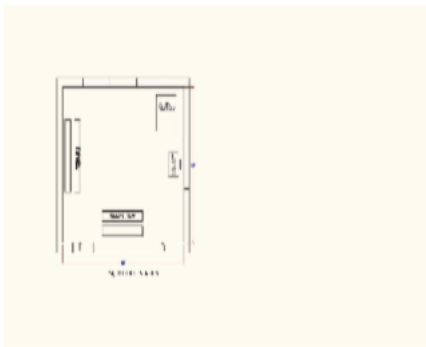

নির্বাচক নিবন্ধন আধিকারিকের স্বাক্ষর

Nazri Naksha

Google Map View

Polling Station Building Front View

Polling Station Front View

Cad View

Key MAP View

1 নাম : মোসাঃ তাসলিমা খাতুন স্বামীর নামঃ মোঃ তাফাজ্জালি হোসেন বাড়ির নং : n0020 বয়স : 33 লিঙ্গ : মহিলা	SEU1409390 ফটো উপলব্ধ	2 নাম : মোঃ নাকি ইসলাম পিতার নামঃ মোঃ হোসেন আলি বাড়ির নং : n0117 বয়স : 28 লিঙ্গ : পুরুষ	SEU1409440 ফটো উপলব্ধ	3 নাম : মোঃ মোনাজির ইসলাম পিতার নামঃ মোঃ বাদরুদ্দোজা বাড়ির নং : n0117 বয়স : 29 লিঙ্গ : মহিলা	SEU1409499 ফটো উপলব্ধ
4 নাম : মুসলিমা বিবি স্বামীর নামঃ তারাবুদ্দিন সেখ বাড়ির নং : n0096 বয়স : 31 লিঙ্গ : মহিলা	SEU1409523 ফটো উপলব্ধ	5 নাম : মোঃ আবদুল কাদির পিতার নামঃ মোঃ এসরাউল বাড়ির নং : n0082 বয়স : 29 লিঙ্গ : পুরুষ	SEU1409531 ফটো উপলব্ধ	6 নাম : মোঃ মোজাফফার পিতার নামঃ আব্দুল বেলাল বাড়ির নং : n0030 বয়স : 28 লিঙ্গ : পুরুষ	SEU1409549 ফটো উপলব্ধ
7 নাম : মোঃ সামিজ্জদ্দিন পিতার নামঃ মোঃ কলিমুদ্দিন বাড়ির নং : n0023 বয়স : 58 লিঙ্গ : পুরুষ	WB/07/048/300138 ফটো উপলব্ধ	8 নাম : মোঃ মোস্তাফিজ হোসেন পিতার নামঃ মোঃ আজমুদ্দিন বাড়ির নং : n0008 বয়স : 51 লিঙ্গ : পুরুষ	DLN0494393 ফটো উপলব্ধ	9 নাম : মোহাঃ আনোয়ার আলি পিতার নামঃ সোলেমান সেখ বাড়ির নং : n0013 বয়স : 62 লিঙ্গ : পুরুষ	DLN0498741 ফটো উপলব্ধ
10 নাম : নৌসাদ আলি পিতার নামঃ মোঃ সেখ বাড়ির নং : n0027 বয়স : 66 লিঙ্গ : পুরুষ	DLN0494849 ফটো উপলব্ধ	11 নাম : মোসাঃ মুকতার খাতুন স্বামীর নামঃ মোহাঃ সাহিদুল্লাহ বাড়ির নং : n0117 বয়স : 36 লিঙ্গ : মহিলা	SEU0361089 ফটো উপলব্ধ	12 নাম : জাকেরা বিবি স্বামীর নামঃ মোঃ হাসানুজ্জামান বাড়ির নং : n0097 বয়স : 35 লিঙ্গ : মহিলা	SEU1409234 ফটো উপলব্ধ
13 নাম : মোঃ তৌসিক রুজা পিতার নামঃ মোঃ অহেজদ্দিন বাড়ির নং : n0021 বয়স : 28 লিঙ্গ : পুরুষ	SEU1409168 ফটো উপলব্ধ	14 নাম : মোঃ ইউসুফ রুজা পিতার নামঃ মোঃ অহেজদ্দিন বাড়ির নং : n0021 বয়স : 28 লিঙ্গ : পুরুষ	SEU1409176 ফটো উপলব্ধ	15 নাম : রেবিনা খাতুন স্বামীর নামঃ মোঃ সামিম সেখ বাড়ির নং : n0105 বয়স : 30 লিঙ্গ : মহিলা	SEU1469444 ফটো উপলব্ধ
16 নাম : মোঃ জলফিকর আলি পিতার নামঃ মোঃ মানজুর হোসেন বাড়ির নং : n0107 বয়স : 29 লিঙ্গ : পুরুষ	SEU1469451 ফটো উপলব্ধ	17 নাম : মোহাঃ সাহিদুল হোসেন পিতার নামঃ মোহাঃ ভোলু সেখ বাড়ির নং : n0032 বয়স : 29 লিঙ্গ : পুরুষ	SEU1469469 ফটো উপলব্ধ	18 নাম : মোঃ সালবাম প্রভা পিতার নামঃ মোঃ আব্দুল হামিদ বাড়ির নং : n0022 বয়স : 30 লিঙ্গ : পুরুষ	SEU1469501 ফটো উপলব্ধ
19 নাম : তাহেরা বিবি স্বামীর নামঃ মোঃ এসরাফিল সেখ বাড়ির নং : n0017 বয়স : 30 লিঙ্গ : মহিলা	SEU1469519 ফটো উপলব্ধ	20 নাম : সাহানাজ নাসরুন স্বামীর নামঃ মোঃ মাজবুল হক বাড়ির নং : n0131 বয়স : 36 লিঙ্গ : মহিলা	IJ0163451 ফটো উপলব্ধ	21 নাম : মোসাঃ সারিকা খাতুন স্বামীর নামঃ মোঃ আকায়ত আলি বাড়ির নং : n0115 বয়স : 28 লিঙ্গ : মহিলা	SEU1409465 ফটো উপলব্ধ
22 নাম : মোঃ গোলাম সারওয়ার পিতার নামঃ মোঃ নাশিরুদ্দিন বাড়ির নং : n0120 বয়স : 30 লিঙ্গ : পুরুষ	SEU1469550 ফটো উপলব্ধ	23 নাম : খুবু বিবি স্বামীর নামঃ মোঃ গোলাম মুস্তাফা বাড়ির নং : n0132 বয়স : 27 লিঙ্গ : মহিলা	SEU1495522 ফটো উপলব্ধ	24 নাম : মোহা নাবিউল ইসলাম পিতার নামঃ মোঃ হাকিমুদ্দিন সেখ বাড়ির নং : n0121 বয়স : 27 লিঙ্গ : পুরুষ	SEU1495571 ফটো উপলব্ধ
25 নাম : মোসা লাভলী বিবি স্বামীর নামঃ মোঃ হাজিরুল ইসলাম বাড়ির নং : n0007 বয়স : 27 লিঙ্গ : মহিলা	SEU1495597 ফটো উপলব্ধ	26 নাম : মোহাঃ সুফিয়ান আলি পিতার নামঃ মোঃ জবেদ আলি বাড়ির নং : n0128 বয়স : 48 লিঙ্গ : পুরুষ	SEU2341543 ফটো উপলব্ধ	27 নাম : মোসরা নিলুফা বিবি স্বামীর নামঃ মহঃ সুফিয়ান আলি বাড়ির নং : n0128 বয়স : 40 লিঙ্গ : মহিলা	DLN2560092 ফটো উপলব্ধ
28 নাম : মুকসেদুল পিতার নামঃ আজিজুল হক বাড়ির নং : n0130 বয়স : 55 লিঙ্গ : পুরুষ	DLN2884492 ফটো উপলব্ধ	29 নাম : মোসাঃ হালিমা বিবি স্বামীর নামঃ মোঃ নূর আলিম বাড়ির নং : n0130 বয়স : 31 লিঙ্গ : মহিলা	SEU1200468 ফটো উপলব্ধ	30 নাম : আইজুল পিতার নামঃ লতিফ বাড়ির নং : n0131 বয়স : 61 লিঙ্গ : পুরুষ	DLN0495200 ফটো উপলব্ধ