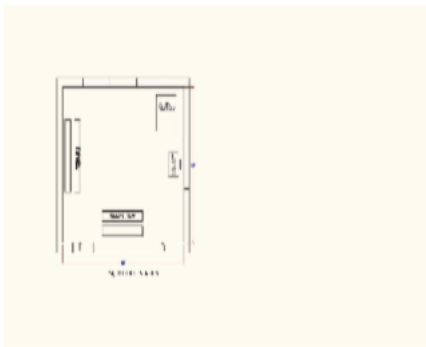

নির্বাচক নিবন্ধন আধিকারিকের স্বাক্ষর

Nazri Naksha

Google Map View

Polling Station Building Front View

Polling Station Front View

Cad View

Key MAP View

1 নাম : মোহাঃ উম্মেদুল্লাহ মুন্সীর স্বামীর নাম : মোহাঃ বেজাউল হক বাড়ির নং : n0039 বয়স : 28 লিঙ্গ : মহিলা	SEU1496165 ফটো উপলব্ধ	2 নাম : মোহাঃ দিলবাজ হোসেন পিতার নাম : মোহাঃ জলুম সেখ বাড়ির নং : n0021 বয়স : 27 লিঙ্গ : পুরুষ	SEU1496173 ফটো উপলব্ধ	3 নাম : মোহাঃ রোহিমা সেখ পিতার নাম : আব্দুল সেখ বাড়ির নং : n0034 বয়স : 29 লিঙ্গ : পুরুষ	SEU1496199 ফটো উপলব্ধ
4 নাম : মোহাঃ পিন্টু সেখ পিতার নাম : সাইজুদ্দিন বাড়ির নং : n0038 বয়স : 33 লিঙ্গ : পুরুষ	SEU1496207 ফটো উপলব্ধ	5 নাম : মোহাঃ সাদ্দাম কুতুব পিতার নাম : কুতুব সেখ বাড়ির নং : n0102 বয়স : 26 লিঙ্গ : পুরুষ	SEU1591361 ফটো উপলব্ধ	6 নাম : রুবি বিবি স্বামীর নাম : আব্দুল হোসেন বাড়ির নং : n0103 বয়স : 36 লিঙ্গ : মহিলা	SEU1591379 ফটো উপলব্ধ
7 নাম : কালোনী বেওয়া স্বামীর নাম : ফাইজুদ্দিন বাড়ির নং : n0026 বয়স : 81 লিঙ্গ : মহিলা	DLN0624916 ফটো উপলব্ধ	8 নাম : মোহাঃ মেবিনা বিবি স্বামীর নাম : নাজিমুল সেখ বাড়ির নং : n0022 বয়স : 39 লিঙ্গ : মহিলা	IJJ0795013 ফটো উপলব্ধ	9 নাম : নাজিমুল সেখ পিতার নাম : মাসিরুদ্দিন সেখ বাড়ির নং : n0022 বয়স : 42 লিঙ্গ : পুরুষ	SEU1409705 ফটো উপলব্ধ
10 নাম : সেখ জলুম পিতার নাম : আধার বাড়ির নং : n0021 বয়স : 61 লিঙ্গ : পুরুষ	WB/07/048/384282 ফটো উপলব্ধ	11 নাম : শাকেরা স্বামীর নাম : জলুম বাড়ির নং : n0021 বয়স : 59 লিঙ্গ : মহিলা	DLN0624445 ফটো উপলব্ধ	12 নাম : মোঃ আব্দুল করিম পিতার নাম : জলুম সেখ বাড়ির নং : n0021 বয়স : 33 লিঙ্গ : পুরুষ	SEU1086545 ফটো উপলব্ধ
13 নাম : ফিরোজ আব্দুল পিতার নাম : জলুম সেখ বাড়ির নং : n0021 বয়স : 31 লিঙ্গ : পুরুষ	SEU1086495 ফটো উপলব্ধ	14 নাম : মোহাঃ দলিলা বিবি স্বামীর নাম : নাজিমুল সেখ বাড়ির নং : n0022 বয়স : 40 লিঙ্গ : মহিলা	SEU0361279 ফটো উপলব্ধ	15 নাম : রেজাউল পিতার নাম : আলতাফ সেখ বাড়ির নং : n0023 বয়স : 42 লিঙ্গ : পুরুষ	DLN2621969 ফটো উপলব্ধ
16 নাম : মোহাঃ রবি কক পিতার নাম : মোঃ আলতাফ সেখ বাড়ির নং : n0023 বয়স : 42 লিঙ্গ : পুরুষ	DLN2919926 ফটো উপলব্ধ	17 নাম : বাবলি স্বামীর নাম : বেজাউল সেখ বাড়ির নং : n0023 বয়স : 40 লিঙ্গ : মহিলা	SEU0894865 ফটো উপলব্ধ	18 নাম : ইলিয়াস পিতার নাম : বাসিরুদ্দিন বাড়ির নং : n0024 বয়স : 57 লিঙ্গ : পুরুষ	DLN0624593 ফটো উপলব্ধ
19 নাম : এসিনা বিবি স্বামীর নাম : মোঃ সারিফুল হক বাড়ির নং : n0024 বয়স : 35 লিঙ্গ : মহিলা	SEU0990044 ফটো উপলব্ধ	20 নাম : ইয়াসমিন বিবি পিতার নাম : কুতুব বাড়ির নং : n0028 বয়স : 30 লিঙ্গ : মহিলা	SEU1317940 ফটো উপলব্ধ	21 নাম : আলী আফসার পিতার নাম : নুজল বাড়ির নং : n0031 বয়স : 71 লিঙ্গ : পুরুষ	DLN2621878 ফটো উপলব্ধ
22 নাম : রুব্বান পিতার নাম : আফসার বাড়ির নং : n0031 বয়স : 49 লিঙ্গ : পুরুষ	DLN2621886 ফটো উপলব্ধ	23 নাম : সাজাহান সেখ পিতার নাম : আফসার সেখ বাড়ির নং : n0031 বয়স : 37 লিঙ্গ : পুরুষ	SEU1200906 ফটো উপলব্ধ	24 নাম : মোহাঃ ইসলাহ হোসেন পিতার নাম : মোহাঃ আফসার আলি বাড়ির নং : n0031 বয়স : 37 লিঙ্গ : পুরুষ	SEU1200922 ফটো উপলব্ধ
25 নাম : মুকতার বিবি স্বামীর নাম : মোহাঃ রুব্বান সেখ বাড়ির নং : n0031 বয়স : 35 লিঙ্গ : মহিলা	SEU1200914 ফটো উপলব্ধ	26 নাম : এক্রামুল পিতার নাম : গিয়াসুদ্দিন বাড়ির নং : n0033 বয়স : 57 লিঙ্গ : পুরুষ	DLN2253326 ফটো উপলব্ধ	27 নাম : মোহাঃ নূর ইসলাম পিতার নাম : আব্দুল জব্বার বাড়ির নং : n0002 বয়স : 70 লিঙ্গ : পুরুষ	DLN2252906 ফটো উপলব্ধ
28 নাম : মোহাঃ আব্দুল মাদাদ পিতার নাম : মোহাঃ নূর ইসলাম বাড়ির নং : n0002 বয়স : 30 লিঙ্গ : পুরুষ	SEU1317882 ফটো উপলব্ধ	29 নাম : সখিমন বিবি স্বামীর নাম : জাব্বার বাড়ির নং : n0002 বয়স : 81 লিঙ্গ : মহিলা	DLN0624379 ফটো উপলব্ধ	30 নাম : অরুনা বিবি স্বামীর নাম : কাউসার বাড়ির নং : n0003 বয়স : 78 লিঙ্গ : মহিলা	DLN0624668 ফটো উপলব্ধ