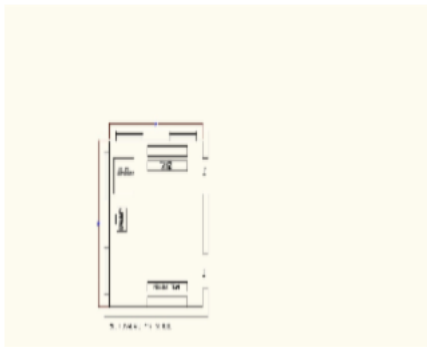

নির্বাচক নিবন্ধন আধিকারিকের স্বাক্ষর

Nazri Naksha

Google Map View

Polling Station Building Front View

Polling Station Front View

Cad View

Key MAP View

1 নাম : মোহা বাবুল সেখ পিতার নাম : মোহা বাসিরুদ্দিন সেখ বাড়ির নং : n0036 বয়স : 27 লিঙ্গ : পুরুষ	SEU1496256 ফটো উপলব্ধ	2 নাম : নায়েরা বিবি স্বামীর নাম : মোহা নেমাজুদীন সেখ বাড়ির নং : n0050 বয়স : 65 লিঙ্গ : মহিলা	SEU2095271 ফটো উপলব্ধ	3 নাম : মার্জিনা খাতুন স্বামীর নাম : মিনারুল সেখ বাড়ির নং : n0041 বয়স : 35 লিঙ্গ : মহিলা	SEU0768549 ফটো উপলব্ধ
4 নাম : মোঃ রিফত সেখ পিতার নাম : মোঃ মঞ্জুর সেখ বাড়ির নং : n0041 বয়স : 37 লিঙ্গ : পুরুষ	SEU0072694 ফটো উপলব্ধ	5 নাম : এদাউল সেখ পিতার নাম : সাঈদ সেখ বাড়ির নং : n0039 বয়স : 39 লিঙ্গ : পুরুষ	DLN3114865 ফটো উপলব্ধ	6 নাম : নিলুফা ইয়াসমিন স্বামীর নাম : মোঃ সাফিক বাড়ির নং : n0002 বয়স : 32 লিঙ্গ : মহিলা	SEU1086859 ফটো উপলব্ধ
7 নাম : মোসাঃ রুকসাতু বিবি স্বামীর নাম : মোঃ সাফিক সেখ বাড়ির নং : n0002 বয়স : 30 লিঙ্গ : মহিলা	SEU1318096 ফটো উপলব্ধ	8 নাম : নাজরুল সেখ পিতার নাম : আমিনুদ্দিন সেখ বাড়ির নং : n0005 বয়স : 38 লিঙ্গ : পুরুষ	SEU0894535 ফটো উপলব্ধ	9 নাম : মোঃ সামিউল হক পিতার নাম : ইতি বাড়ির নং : n0005 বয়স : 34 লিঙ্গ : পুরুষ	SEU0990085 ফটো উপলব্ধ
10 নাম : হেলোন পিতার নাম : মাজিদ বাড়ির নং : n0006 বয়স : 67 লিঙ্গ : মহিলা	DLN0626267 ফটো উপলব্ধ	11 নাম : মোরাজন বেগম স্বামীর নাম : মাকবুল বাড়ির নং : n0007 বয়স : 75 লিঙ্গ : মহিলা	SEU2264943 ফটো উপলব্ধ	12 নাম : মোঃ এরাঞ্জুল সেখ পিতার নাম : মাকবুল বাড়ির নং : n0007 বয়স : 46 লিঙ্গ : পুরুষ	DLN2919967 ফটো উপলব্ধ
13 নাম : মুসারাব সেখ পিতার নাম : মোঃ এরাঞ্জুল সেখ বাড়ির নং : n0010 বয়স : 35 লিঙ্গ : পুরুষ	SEU0895003 ফটো উপলব্ধ	14 নাম : এরশাদ সেখ পিতার নাম : ইফ্রাইম সেখ বাড়ির নং : n0011 বয়স : 30 লিঙ্গ : পুরুষ	SEU1201003 ফটো উপলব্ধ	15 নাম : চাহনি স্বামীর নাম : কামিরুদ্দিন বাড়ির নং : n0012 বয়স : 68 লিঙ্গ : মহিলা	DLN0625897 ফটো উপলব্ধ
16 নাম : মোঃ জিয়াউল হক পিতার নাম : মোঃ কামিরুদ্দিন সেখ বাড়ির নং : n0012 বয়স : 43 লিঙ্গ : পুরুষ	DLN2920056 ফটো উপলব্ধ	17 নাম : সেখ সামিরুদ্দিন পিতার নাম : খাসবর বাড়ির নং : n0013 বয়স : 88 লিঙ্গ : পুরুষ	DLN1507730 ফটো উপলব্ধ	18 নাম : রোবিজোন স্বামীর নাম : সামিরুদ্দিন বাড়ির নং : n0013 বয়স : 81 লিঙ্গ : মহিলা	DLN0625996 ফটো উপলব্ধ
19 নাম : নাজেমা স্বামীর নাম : রব বাড়ির নং : n0013 বয়স : 63 লিঙ্গ : মহিলা	DLN0626002 ফটো উপলব্ধ	20 নাম : মোহাঃ ইব্রাহিম সেখ পিতার নাম : রৌক সেখ বাড়ির নং : n0013 বয়স : 34 লিঙ্গ : পুরুষ	SEU1086792 ফটো উপলব্ধ	21 নাম : মাহিদুর সেখ পিতার নাম : বাসিরুদ্দিন সেখ বাড়ির নং : n0036 বয়স : 34 লিঙ্গ : পুরুষ	SEU1086784 ফটো উপলব্ধ
22 নাম : মোহাঃ ফিরোজ আলী পিতার নাম : মোহাঃ সাজু সেখ বাড়ির নং : n0035 বয়স : 29 লিঙ্গ : পুরুষ	SEU1317999 ফটো উপলব্ধ	23 নাম : সুকতারা খাতুন স্বামীর নাম : আবু বাক্কার বাড়ির নং : n0034 বয়স : 38 লিঙ্গ : মহিলা	SEU0072553 ফটো উপলব্ধ	24 নাম : হাসিনা বিবি স্বামীর নাম : মৌসাদ বাড়ির নং : n0032 বয়স : 65 লিঙ্গ : মহিলা	DLN0626150 ফটো উপলব্ধ
25 নাম : আলী মৌসাদ পিতার নাম : মুসলিম বাড়ির নং : n0032 বয়স : 63 লিঙ্গ : পুরুষ	SEU2264869 ফটো উপলব্ধ	26 নাম : নুর হাসিনা বানু বিবি স্বামীর নাম : মারিজুজ সেখ বাড়ির নং : n0031 বয়স : 32 লিঙ্গ : মহিলা	SEU1086933 ফটো উপলব্ধ	27 নাম : মোঃ মতিউর রহমান পিতার নাম : আব্দুল খতিব সেখ বাড়ির নং : n0029 বয়স : 50 লিঙ্গ : পুরুষ	DLN1508290 ফটো উপলব্ধ
28 নাম : সাবিনা খাতুন স্বামীর নাম : মৌসাদ বাড়ির নং : n0028 বয়স : 30 লিঙ্গ : মহিলা	SEU1201060 ফটো উপলব্ধ	29 নাম : মোসাঃ নাকিসা বানু স্বামীর নাম : মোঃ আবিরুল ইসলাম বাড়ির নং : n0026 বয়স : 33 লিঙ্গ : মহিলা	SEU0990192 ফটো উপলব্ধ	30 নাম : মোসাঃ সারিলা বিবি স্বামীর নাম : মোঃ সাজাবুল হক বাড়ির নং : n0024 বয়স : 40 লিঙ্গ : মহিলা	DLN2919959 ফটো উপলব্ধ