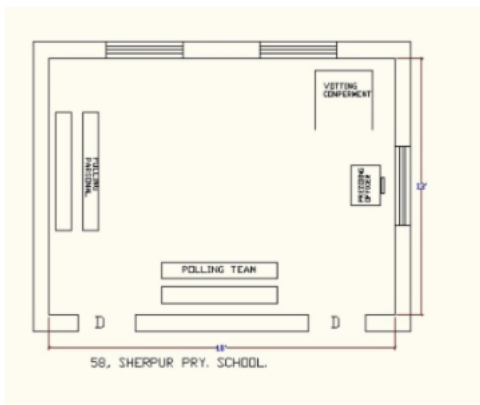

নির্বাচক নিবন্ধন আধিকারিকের স্বাক্ষর

Nazri Naksha

Google Map View

Polling Station Building Front View

Polling Station Front View

Cad View

Key MAP View

1 নাম : অতুল সরকার পিতার নাম: শশধর সরকার বাড়ির নং : n0092 বয়স : 63 লিঙ্গ : পুরুষ	DLN0780023 ফটো উপলব্ধ	2 নাম : সন্তু সরকার পিতার নাম: অতুল সরকার বাড়ির নং : n0092 বয়স : 30 লিঙ্গ : পুরুষ	SEU1202043 ফটো উপলব্ধ	3 নাম : রোহিম সেখ পিতার নাম: সাঞ্জুর বাড়ির নং : n0120 বয়স : 44 লিঙ্গ : পুরুষ	DLN2641413 ফটো উপলব্ধ
4 নাম : সাবিনা বিবি স্বামীর নাম: রোহিম সেখ বাড়ির নং : n0120 বয়স : 41 লিঙ্গ : মহিলা	SEU1318872 ফটো উপলব্ধ	5 নাম : সুমিতা সরকার স্বামীর নাম: অতুল সরকার বাড়ির নং : n0090 বয়স : 56 লিঙ্গ : মহিলা	DLN2953818 ফটো উপলব্ধ	6 নাম : পান্সু সরকার পিতার নাম: অতুল সরকার বাড়ির নং : n0090 বয়স : 32 লিঙ্গ : পুরুষ	SEU0991117 ফটো উপলব্ধ
7 নাম : মনিষা সিংহ মন্ডল স্বামীর নাম: সন্দিপন মন্ডল বাড়ির নং : n0143 বয়স : 31 লিঙ্গ : মহিলা	SEU1637842 ফটো উপলব্ধ	8 নাম : টুবাই সিংহ পিতার নাম: রতন সিংহ বাড়ির নং : n0118 বয়স : 29 লিঙ্গ : পুরুষ	SEU1496769 ফটো উপলব্ধ	9 নাম : দিপিকা মণ্ডল স্বামীর নাম: শুভংকর মন্ডল বাড়ির নং : n0104 বয়স : 28 লিঙ্গ : মহিলা	SEU1496801 ফটো উপলব্ধ
10 নাম : শীলা মন্ডল সিংহ স্বামীর নাম: টুবাই সিংহ বাড়ির নং : n0118 বয়স : 27 লিঙ্গ : মহিলা	SEU1496835 ফটো উপলব্ধ	11 নাম : ছোটন মন্ডল পিতার নাম: পরিতোষ মন্ডল বাড়ির নং : n0109 বয়স : 28 লিঙ্গ : পুরুষ	SEU1496843 ফটো উপলব্ধ	12 নাম : সিবাই সিংহ পিতার নাম: দীপক সিংহ বাড়ির নং : n0095 বয়স : 28 লিঙ্গ : পুরুষ	SEU1496876 ফটো উপলব্ধ
13 নাম : দিপ কুমার মন্ডল পিতার নাম: পরিতোষ মন্ডল বাড়ির নং : n0109 বয়স : 27 লিঙ্গ : পুরুষ	SEU1496900 ফটো উপলব্ধ	14 নাম : সুভঙ্কর মন্ডল পিতার নাম: চন্দন মন্ডল বাড়ির নং : n0104 বয়স : 27 লিঙ্গ : পুরুষ	SEU1561018 ফটো উপলব্ধ	15 নাম : সোনালী সর্দার মন্ডল স্বামীর নাম: বিদ্যাধর মন্ডল বাড়ির নং : n0133 বয়স : 26 লিঙ্গ : মহিলা	SEU1561141 ফটো উপলব্ধ
16 নাম : রোজিনা খাতুন পিতার নাম: রোহিম সেখ বাড়ির নং : N0148 বয়স : 24 লিঙ্গ : মহিলা	SEU1825918 ফটো উপলব্ধ	17 নাম : সরস্বতী সাহা সরকার স্বামীর নাম: সন্তু সরকার বাড়ির নং : N0092 বয়স : 26 লিঙ্গ : মহিলা	SEU1826395 ফটো উপলব্ধ	18 নাম : কোয়েল বসাক মন্ডল স্বামীর নাম: শুভ মন্ডল বাড়ির নং : N0099 বয়স : 24 লিঙ্গ : মহিলা	SEU1826601 ফটো উপলব্ধ
19 নাম : বিটু মন্ডল পিতার নাম: বিফল মন্ডল বাড়ির নং : N0105 বয়স : 24 লিঙ্গ : পুরুষ	SEU1825678 ফটো উপলব্ধ	20 নাম : কল্যাণ সরকার পিতার নাম: তপন বাড়ির নং : গংধর্বগ্রাম বয়স : 21 লিঙ্গ : পুরুষ	SEU2316479 ফটো উপলব্ধ	21 নাম : আসলিমা স্বামীর নাম: সাঞ্জুর বাড়ির নং : n0122 বয়স : 60 লিঙ্গ : মহিলা	DLN0664383 ফটো উপলব্ধ
22 নাম : রুম্পা সিংহ মন্ডল স্বামীর নাম: অপু মন্ডল বাড়ির নং : নং0096 বয়স : 25 লিঙ্গ : মহিলা	SEU2023182 ফটো উপলব্ধ	23 নাম : জিত চক্রবর্তী পিতার নাম: লক্ষন চক্রবর্তী বাড়ির নং : 0110 বয়স : 23 লিঙ্গ : পুরুষ	SEU2023018 ফটো উপলব্ধ	24 নাম : শিবাই মন্ডল পিতার নাম: শুভ মন্ডল বাড়ির নং : স্ল098 বয়স : 23 লিঙ্গ : পুরুষ	SEU2147817 ফটো উপলব্ধ
25 নাম : সাখী সিংহ মন্ডল স্বামীর নাম: সায়ন্ত মন্ডল বাড়ির নং : এন00778 বয়স : 22 লিঙ্গ : মহিলা	SEU2145431 ফটো উপলব্ধ	26 নাম : তাপসি সাহা স্বামীর নাম: প্রেম কুমার মন্ডল বাড়ির নং : এন0109 বয়স : 24 লিঙ্গ : মহিলা	SEU2147932 ফটো উপলব্ধ	27 নাম : মিতা সরকার দাস স্বামীর নাম: সোমেন দাস বাড়ির নং : n0131 বয়স : 32 লিঙ্গ : মহিলা	ROE1187277 ফটো উপলব্ধ
28 নাম : শিবা সিংহ পিতার নাম: রঞ্জিত সিংহ বাড়ির নং : এন00109 বয়স : 22 লিঙ্গ : পুরুষ	SEU2145605 ফটো উপলব্ধ	29 নাম : পায়েল হাজরা সিংহ স্বামীর নাম: মিলন সিংহ বাড়ির নং : N0106 বয়স : 25 লিঙ্গ : মহিলা	SEU1825249 ফটো উপলব্ধ	30 নাম : রিতু চক্রবর্তী পিতার নাম: বাবলু চক্রবর্তী বাড়ির নং : n0117 বয়স : 25 লিঙ্গ : মহিলা	SEU1705391 ফটো উপলব্ধ